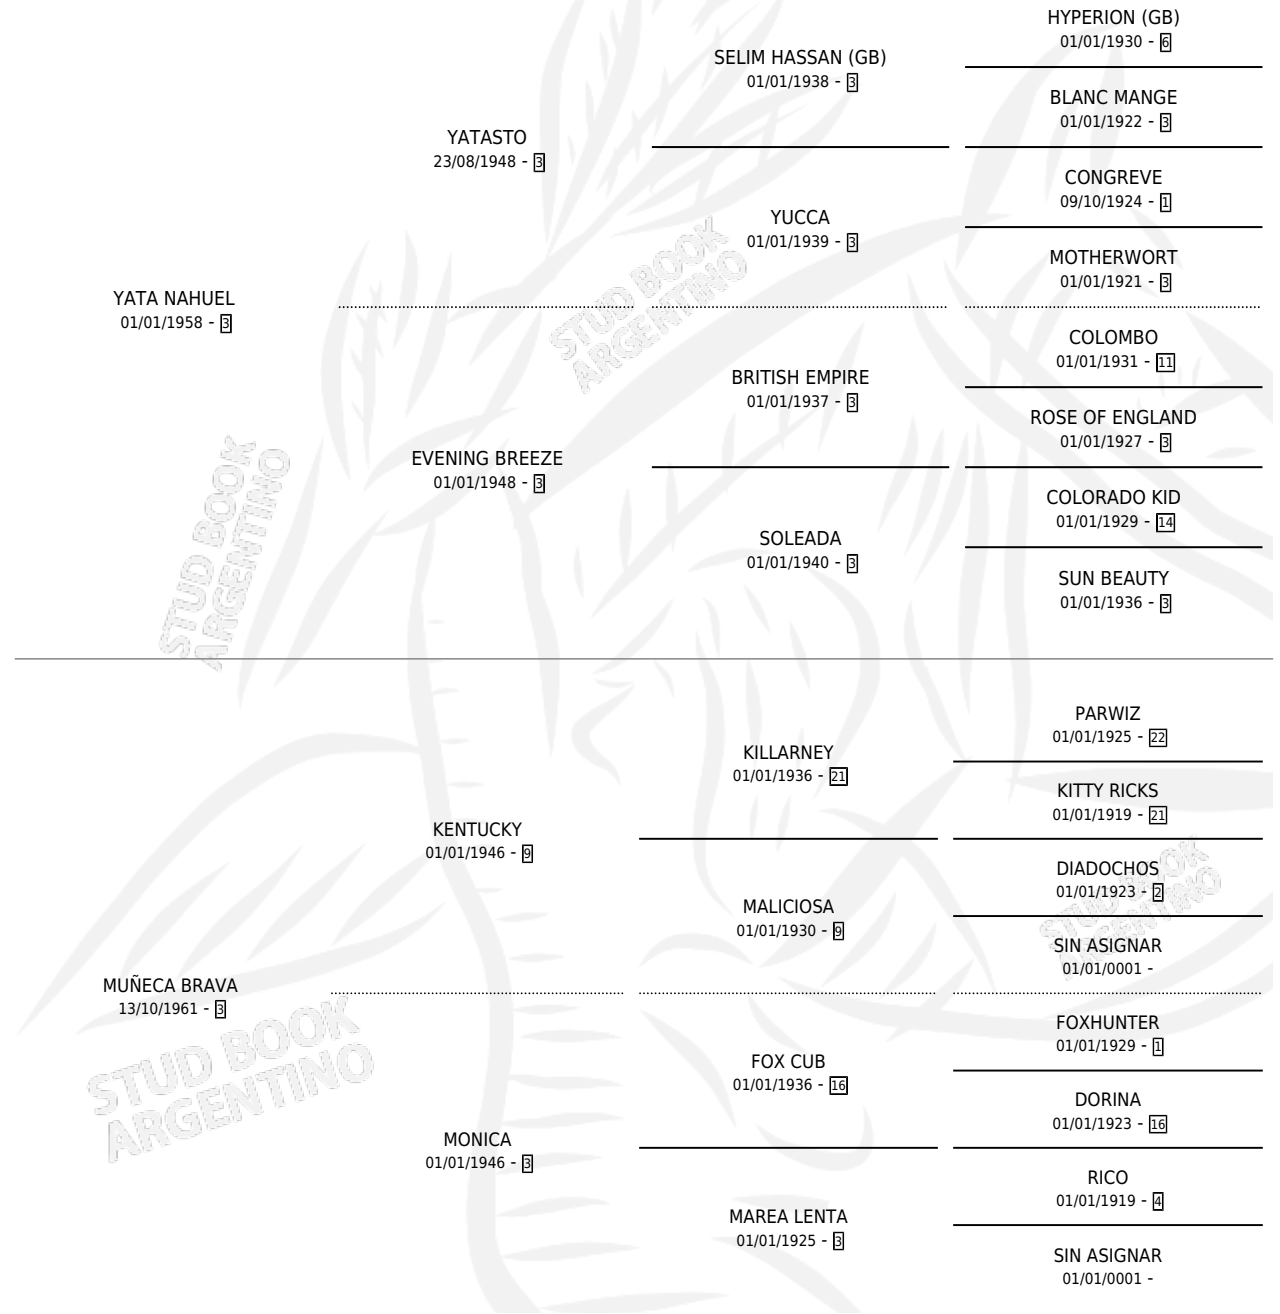

CON TURBINA

por YATA NAHUEL y MUÑECA BRAVA por KENTUCKY

Argentina · Hembra · Zaino · SP · 28/08/1975
Familia 3-h · Volumen 29

ESTADO

TIPIFICACIÓN SANGUÍNEA	X
TIPIFICACIÓN POR ADN	X
PASAPORTE	X
IDENTIFICACIÓN POR MICROCHIP	X
REPRODUCTOR	X

Lugar de nacimiento: Campo particular

Criador: Sin dato

PEDIGREE

CON TURBINA

Datos oficiales del Stud Book Argentino

Documento generado el 14/05/2026

studbook.org.ar