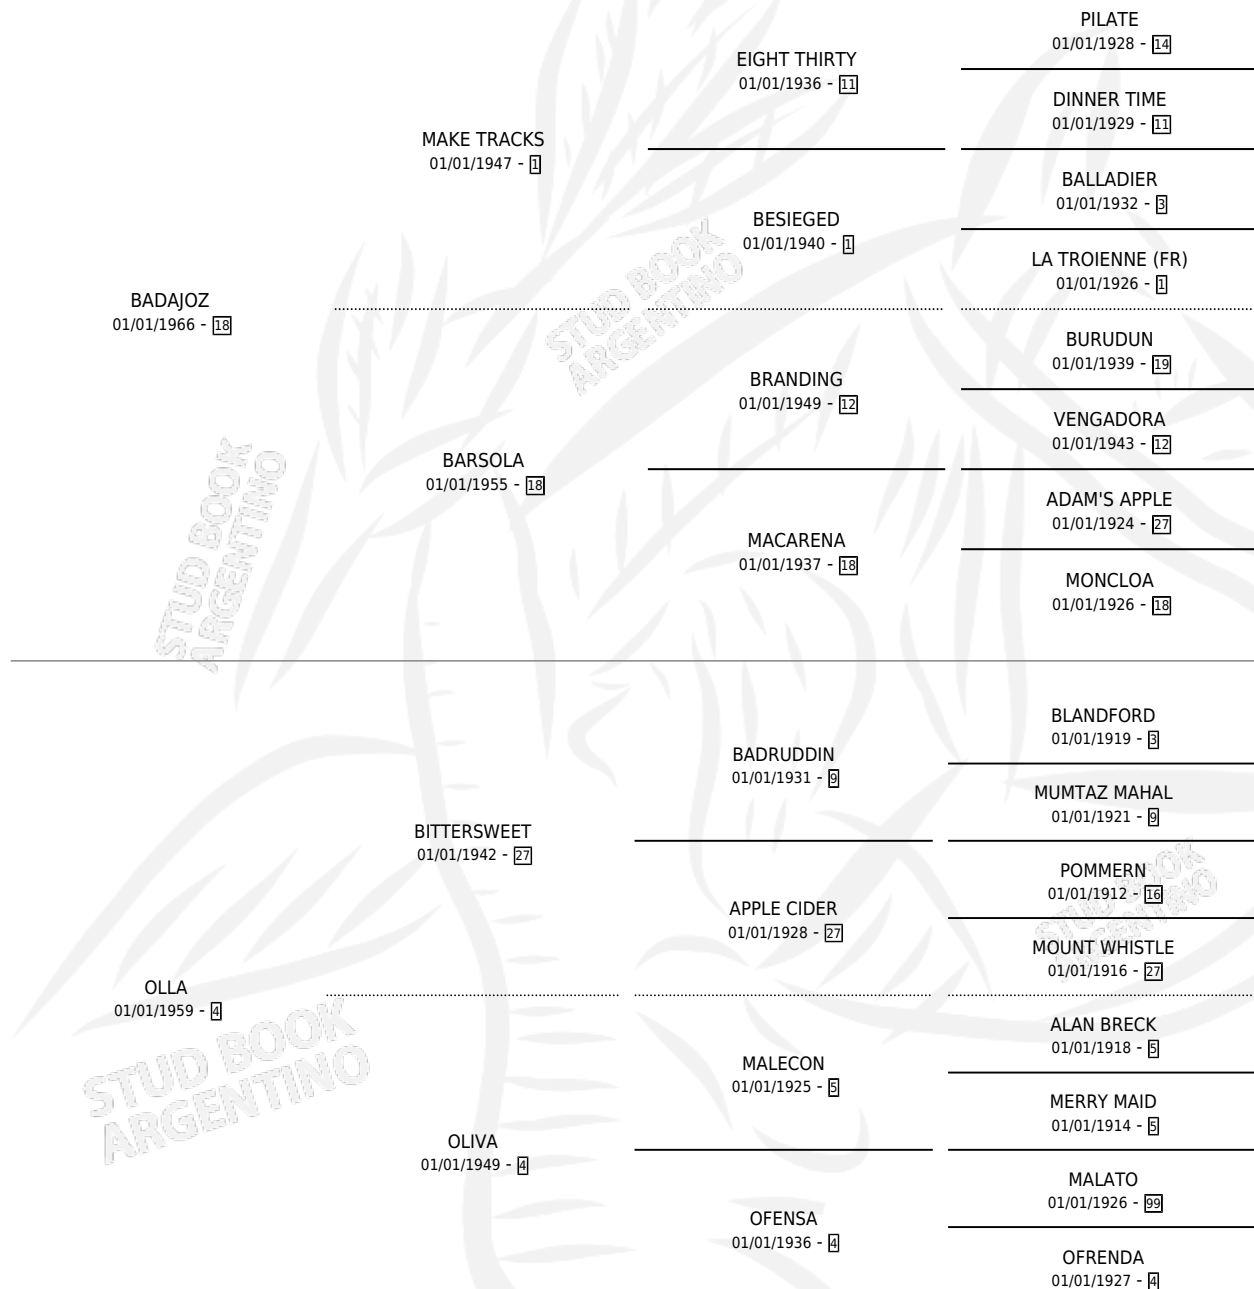

LA INOLVIDABLE

por BADAJOZ y OLLA por BITTERSWEET

Argentina · Hembra · Zaino · SP · 01/01/1975
Familia 4-n · Volumen 29

ESTADO

TIPIFICACIÓN SANGUÍNEA	✓
TIPIFICACIÓN POR ADN	X
PASAPORTE	X
IDENTIFICACIÓN POR MICROCHIP	X
REPRODUCTOR	✓

Lugar de nacimiento: Campo particular

Criador: Castaldo Ricardo Arturo

~

HIJOS

	MACHOS	HEMBRAS
7 NACIERON	2	5

SIN ACTUACIONES

PEDIGREE