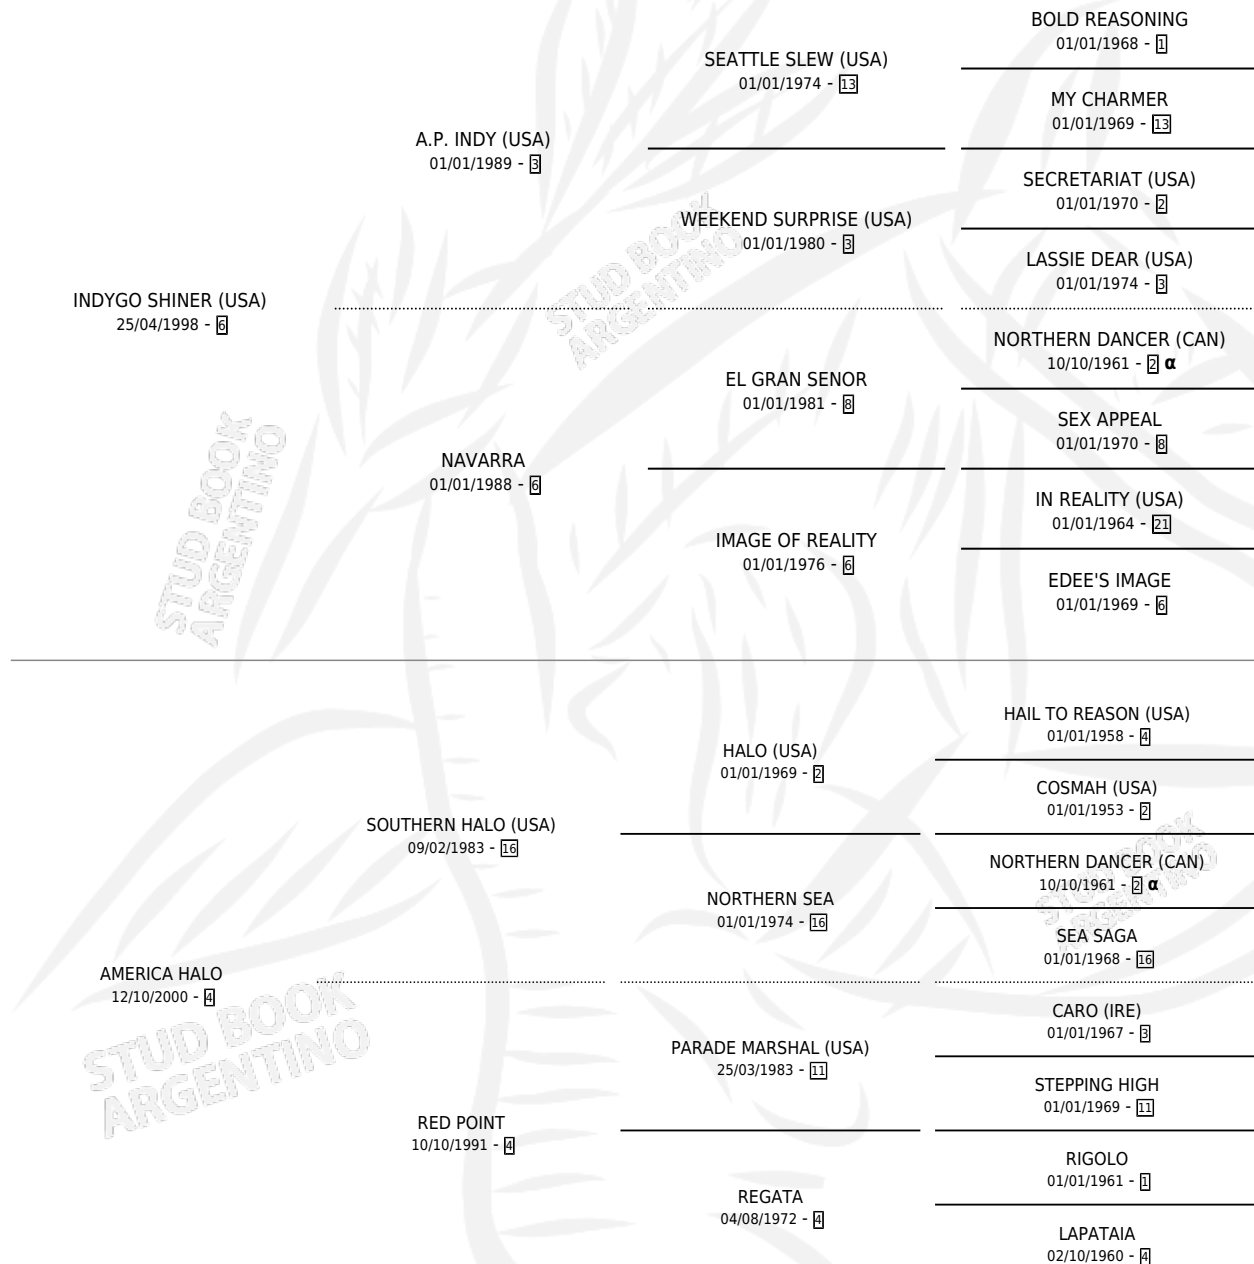

EL AMERICANO

por **INDYGO SHINER (USA)** y **AMERICA HALO** por
SOUTHERN HALO (USA)

Argentina · Macho · Alazan · SP · 09/07/2007
Familia 4-k · Volumen 39

ESTADO

TIPIFICACIÓN SANGUÍNEA	X
TIPIFICACIÓN POR ADN	✓
PASAPORTE	✓
IDENTIFICACIÓN POR MICROCHIP	✓
REPRODUCTOR	X

Lugar de nacimiento: La Quebrada
Criador: Lovisi Felipe

PEDIGREE

INBREEDING : α

CAMPAÑA

Solo carreras oficiales de Argentina

POR EDAD

EDAD	CC	1°	2°	3°	4°	5°	NP	CLC	CLG	CLCG1	CLGG1	IMPORTE	GANANCIA / CC
3 AÑOS	11	1	1	4	2	1	2	0	0	0	0	\$103,200	\$9,382
4 AÑOS	6	2	0	0	0	1	3	0	0	0	0	\$82,500	\$13,750
5 AÑOS	4	0	0	0	2	0	2	0	0	0	0	\$6,300	\$1,575
TOTALES	21	3	1	4	4	2	7	0	0	0	0	\$192,000	\$9,143
%		14.3%	4.8%	19.0%	19.0%	9.5%	33.3%	0.0%	0.0%	0.0%	0.0%		

Ganador de 3 carreras en Palermo y La Plata - \$192,000, a los 3 y 4 años.

POR DISTANCIA

HIPODROMO	CC	1°	2°	3°	4°	5°	NP	CLC	CLG	CLCG1	CLGG1	IMPORTE
SAN ISIDRO	2	0	0	0	0	0	2	0	0	0	0	\$0
1200 MTS	1	0	0	0	0	0	1	0	0	0	0	\$0
1600 MTS	1	0	0	0	0	0	1	0	0	0	0	\$0
PALERMO	16	2	1	4	4	2	3	0	0	0	0	\$150,400
1200 MTS	2	0	0	0	2	0	0	0	0	0	0	\$6,400
1000 MTS	1	0	0	0	1	0	0	0	0	0	0	\$2,600
1400 MTS	6	1	0	0	1	2	2	0	0	0	0	\$48,400
1800 MTS	1	0	0	1	0	0	0	0	0	0	0	\$9,400
1600 MTS	5	1	1	2	0	0	1	0	0	0	0	\$74,600
2000 MTS	1	0	0	1	0	0	0	0	0	0	0	\$9,000
LA PLATA	3	1	0	0	0	0	2	0	0	0	0	\$41,600
1600 MTS	2	0	0	0	0	0	2	0	0	0	0	\$1,100
1700 MTS	1	1	0	0	0	0	0	0	0	0	0	\$40,500