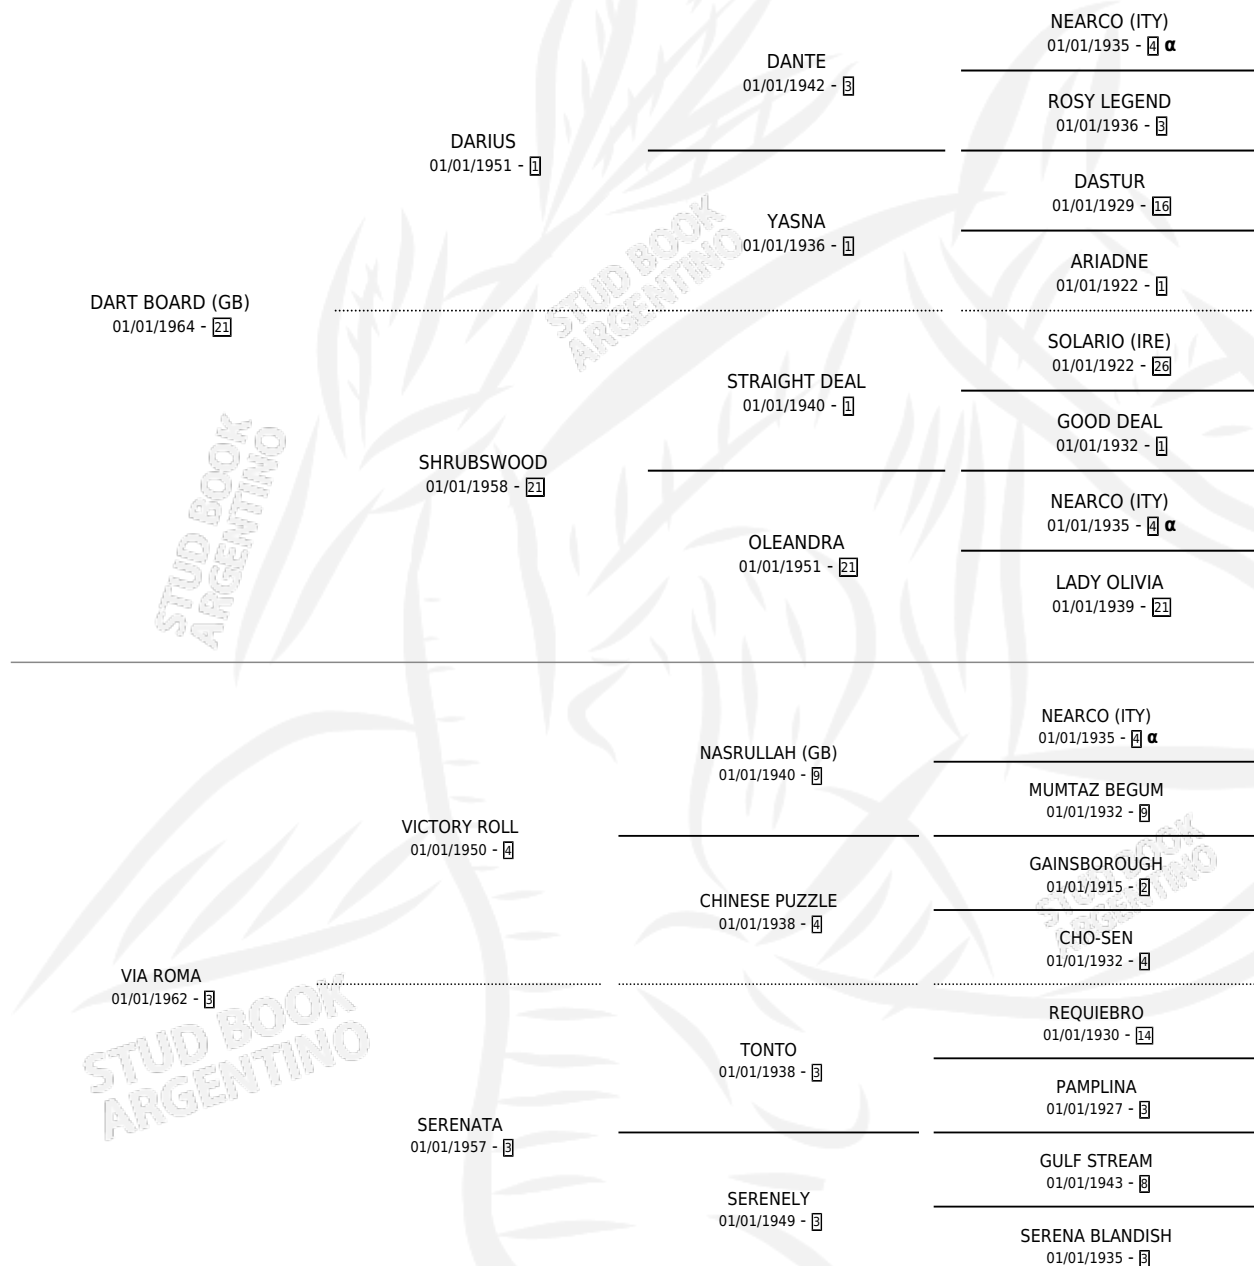

VILLA D'ESTE

por **DART BOARD (GB)** y **VIA ROMA** por **VICTORY ROLL**

Argentina · Hembra · Zaino · SP · 01/01/1975
Familia 3-m · Volumen 29

ESTADO

TIPIFICACIÓN SANGUÍNEA	X
TIPIFICACIÓN POR ADN	X
PASAPORTE	X
IDENTIFICACIÓN POR MICROCHIP	X
REPRODUCTOR	✓

Lugar de nacimiento: Campo particular

Criador: Sin dato

~

HIJOS

	MACHOS	HEMBRAS
5 NACIERON	3	2
1 CORRIERON	1	0

SIN ACTUACIONES

PEDIGREE

INBREEDING : α