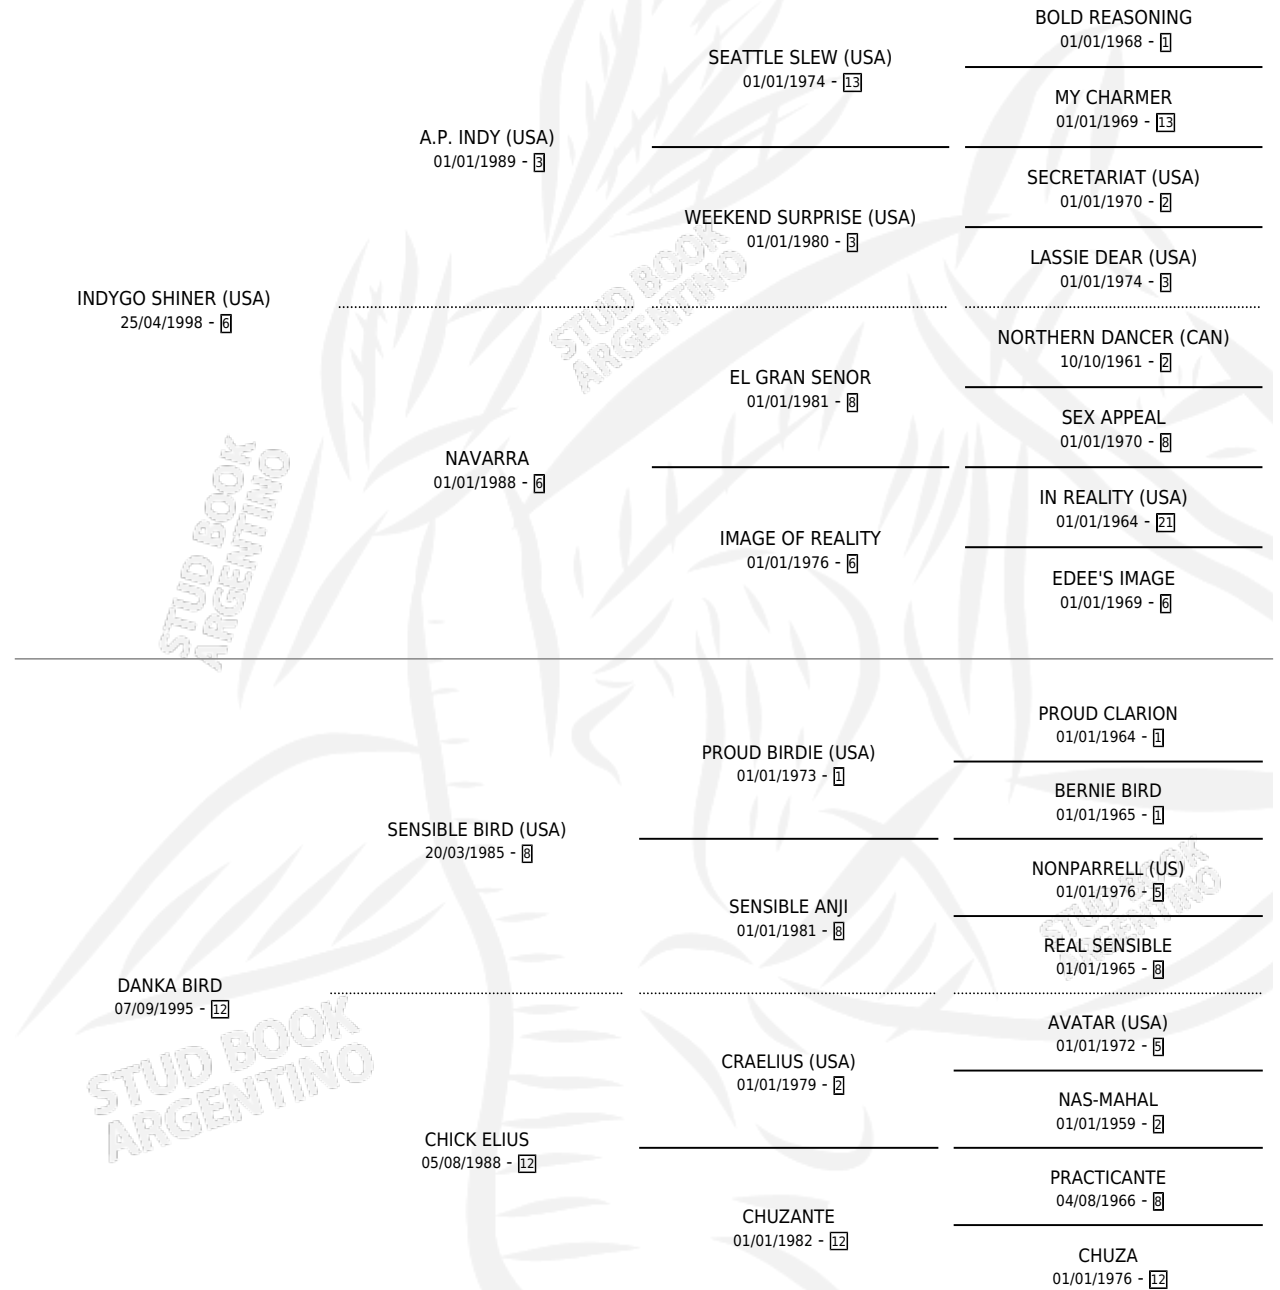

CHE CHIRUSA

por **INDYGO SHINER (USA)** y **DANKA BIRD** por **SENSIBLE BIRD (USA)**

Argentina · Hembra · Zaino · SP · 16/07/2007
Familia 12-g · Volumen 39

ESTADO

TIPIFICACIÓN SANGUÍNEA	X
TIPIFICACIÓN POR ADN	✓
PASAPORTE	✓
IDENTIFICACIÓN POR MICROCHIP	✓
REPRODUCTOR	✓

Lugar de nacimiento: Green And Black
Criador: Green And Black

~

HIJOS

	MACHOS	HEMBRAS
5 NACIERON	1	4
4 CORRIERON	1	3

SIN ACTUACIONES

PEDIGREE