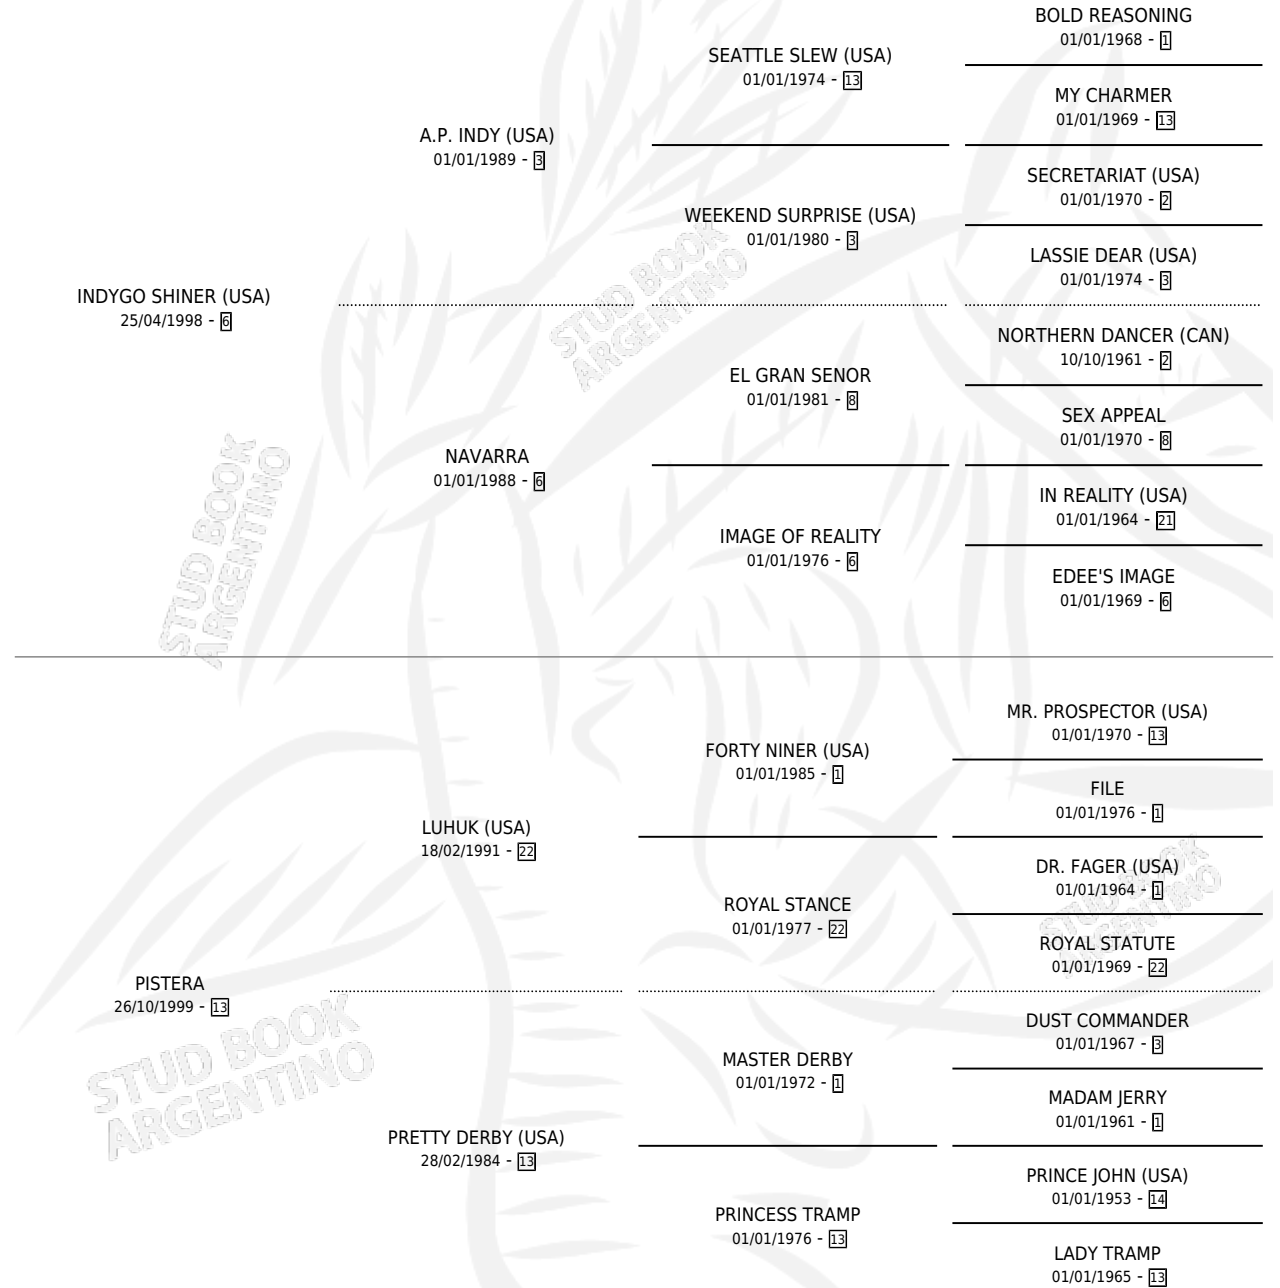

BIEN CANCHERO

por **INDYGO SHINER (USA)** y **PISTERA** por **LUHUK (USA)**

Argentina · Macho · Alazan · SP · 12/07/2007
Familia 13-c · Volumen 39

ESTADO

TIPIFICACIÓN SANGUÍNEA	X
TIPIFICACIÓN POR ADN	✓
PASAPORTE	✓
IDENTIFICACIÓN POR MICROCHIP	X
REPRODUCTOR	X

Lugar de nacimiento: La Quebrada
Criador: Green And Black

PEDIGREE