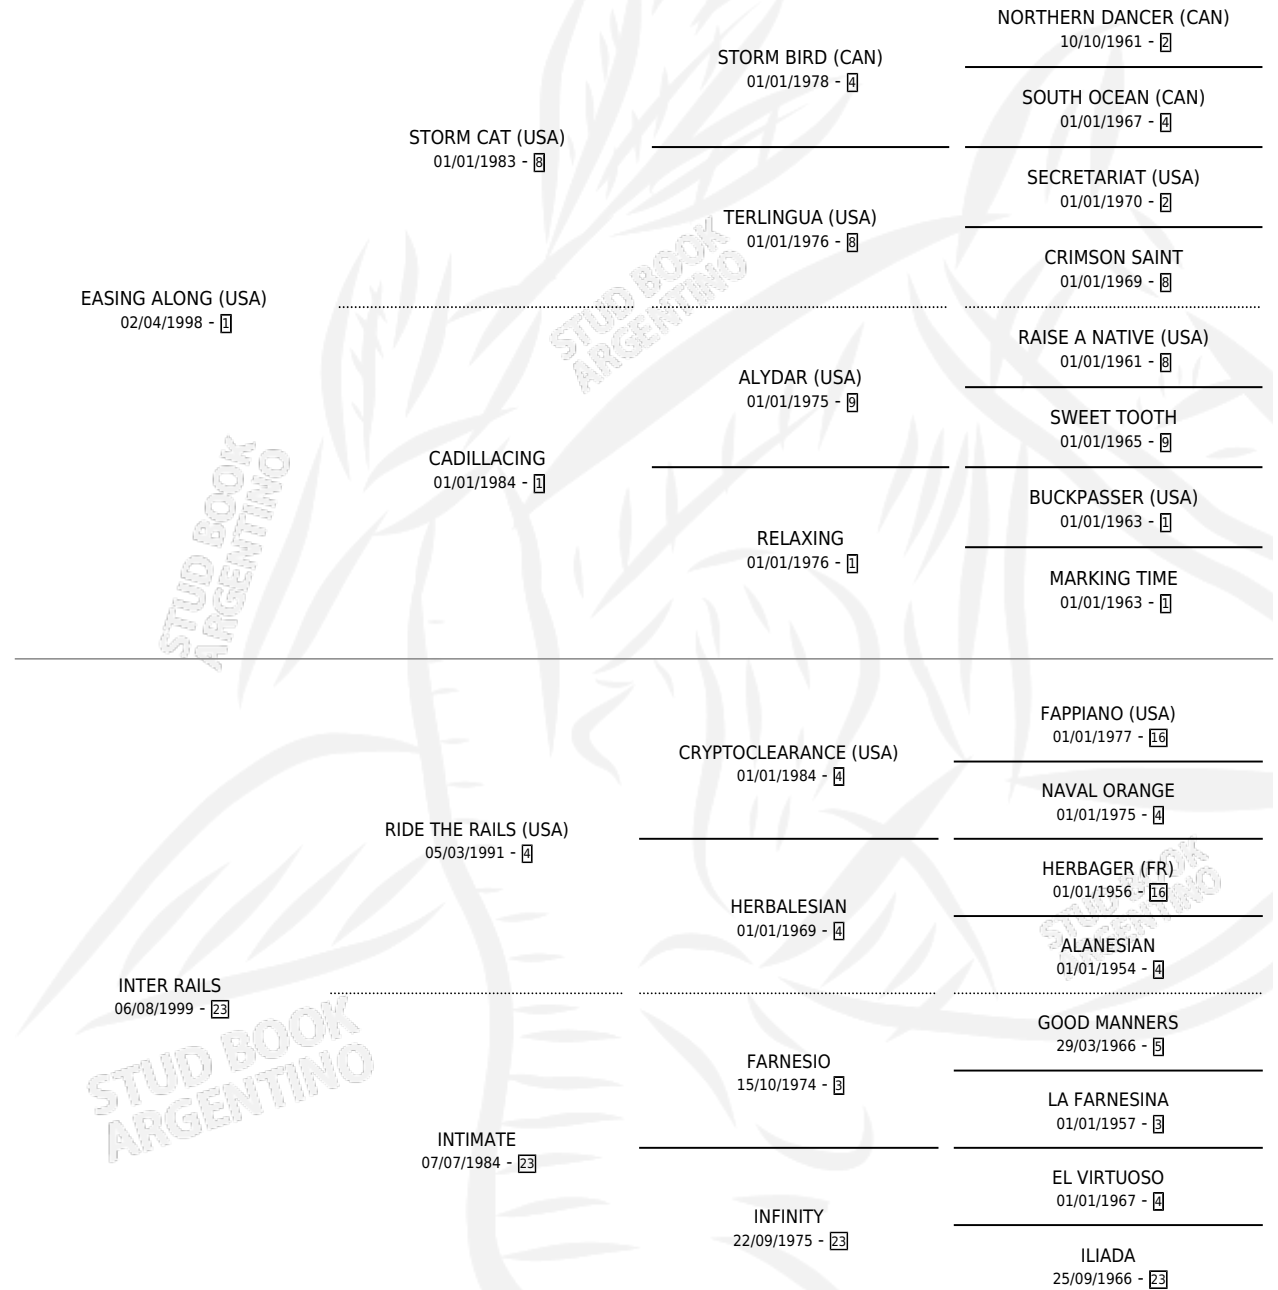

INTER FRONTIER

por **EASING ALONG (USA)** y **INTER RAILS** por **RIDE THE RAILS (USA)**

Argentina · Hembra · Zaino · SP · 25/07/2007
Familia 23-a · Volumen 39

ESTADO

TIPIFICACIÓN SANGUÍNEA	X
TIPIFICACIÓN POR ADN	✓
PASAPORTE	✓
IDENTIFICACIÓN POR MICROCHIP	X
REPRODUCTOR	X

Lugar de nacimiento: El Alfalfar
Criador: Haras Futuro S.R.L.

PEDIGREE

INTER FRONTIER

Datos oficiales del Stud Book Argentino

Documento generado el 28/04/2026

studbook.org.ar