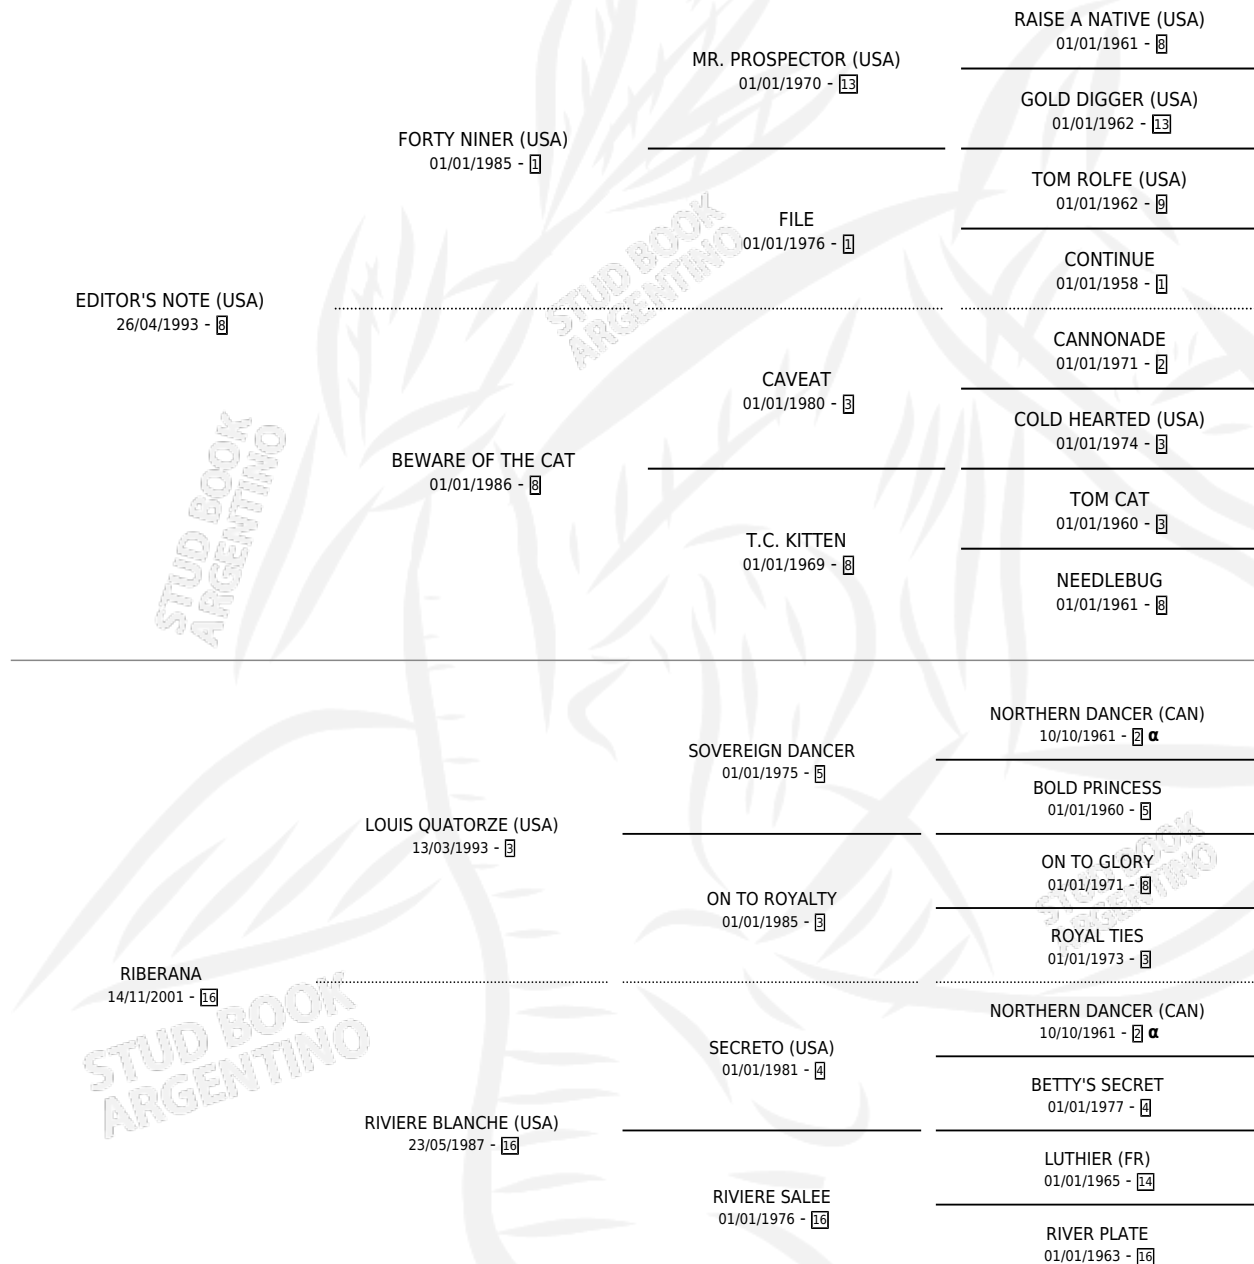

Lugar de nacimiento: El Doguito
Criador: El Doguito

~

HIJOS

	MACHOS	HEMBRAS
5 NACIERON	1	4
2 CORRIERON	0	2

SIN ACTUACIONES

PEDIGREE

INBREEDING : α

CAMPAÑA

Solo carreras oficiales de Argentina

POR EDAD

EDAD	CC	1°	2°	3°	4°	5°	NP	CLC	CLG	CLCG1	CLGG1	IMPORTE	GANANCIA / CC
4 AÑOS	6	0	0	1	0	0	5	0	0	0	0	\$8,190	\$1,365
5 AÑOS	7	1	2	1	0	2	1	0	0	0	0	\$37,990	\$5,427
6 AÑOS	5	0	0	0	0	0	5	0	0	0	0	\$1,000	\$200
TOTALES	18	1	2	2	0	2	11	0	0	0	0	\$47,180	\$2,621
%		5.6%	11.1%	11.1%	0.0%	11.1%	61.1%	0.0%	0.0%	0.0%	0.0%		