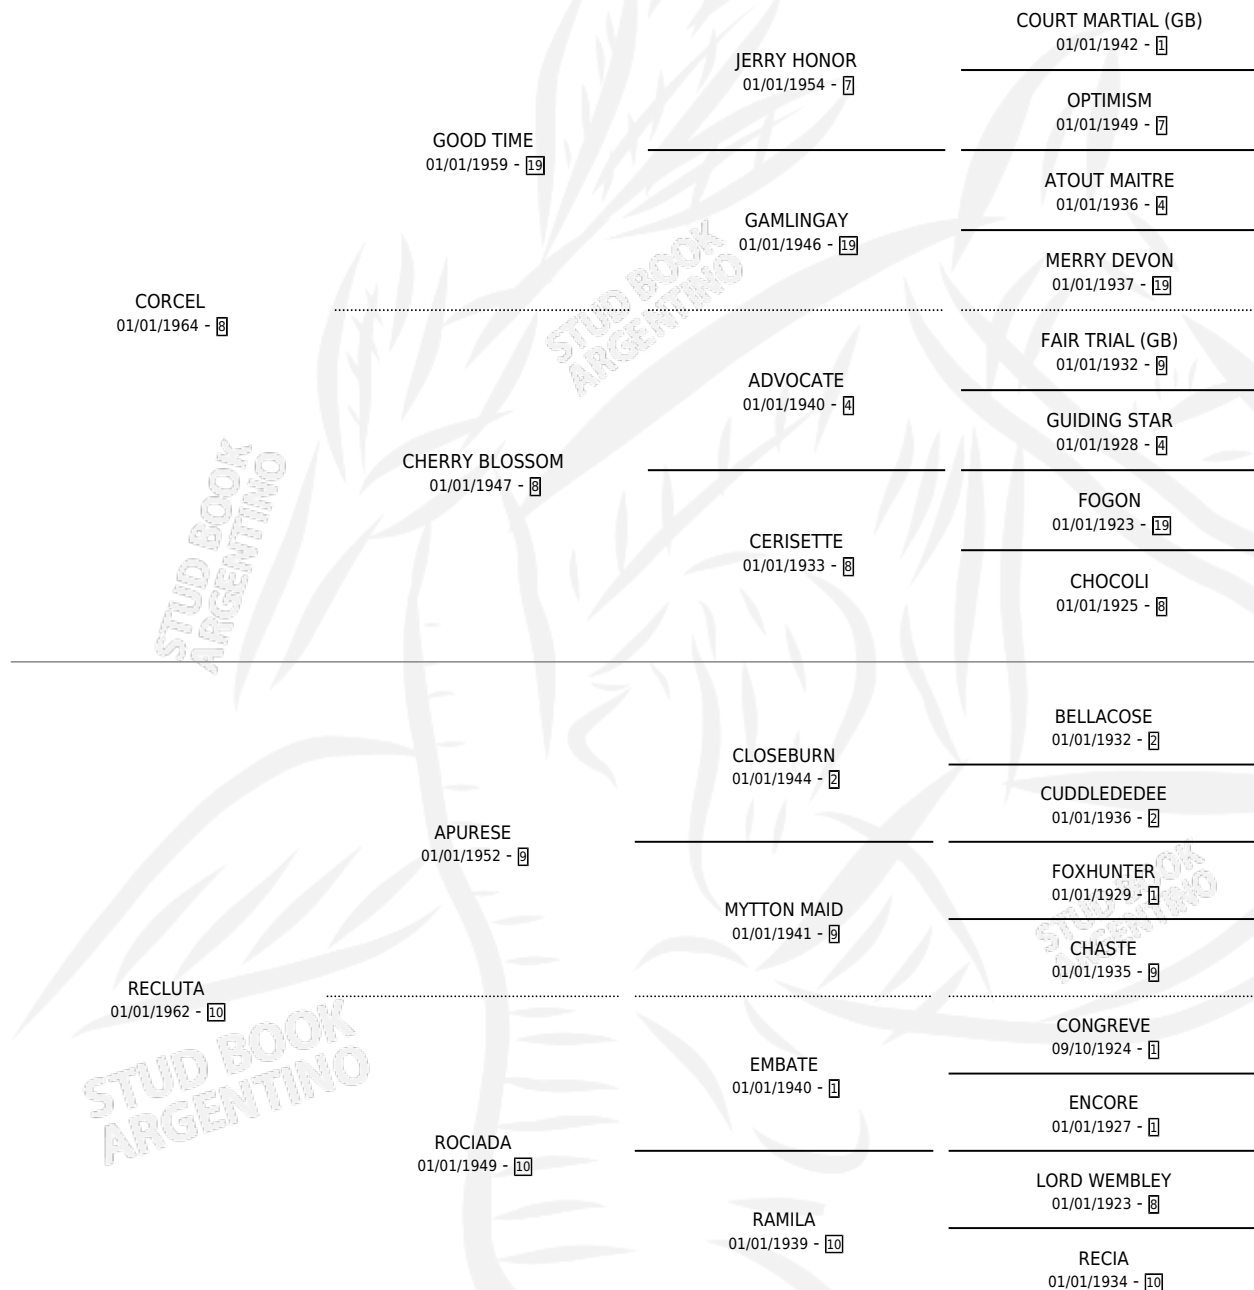

BUENA LETRA

por CORCEL y RECLUTA por APURESE

Argentina · Hembra · Tordillo · SP · 01/01/1975
Familia 10-d · Volumen 29

ESTADO

TIPIFICACIÓN SANGUÍNEA	X
TIPIFICACIÓN POR ADN	X
PASAPORTE	X
IDENTIFICACIÓN POR MICROCHIP	X
REPRODUCTOR	✓

Lugar de nacimiento: Campo particular

Criador: Sin dato

~

HIJOS

	MACHOS	HEMBRAS
2 NACIERON	0	2
1 CORRIERON	0	1

SIN ACTUACIONES

PEDIGREE