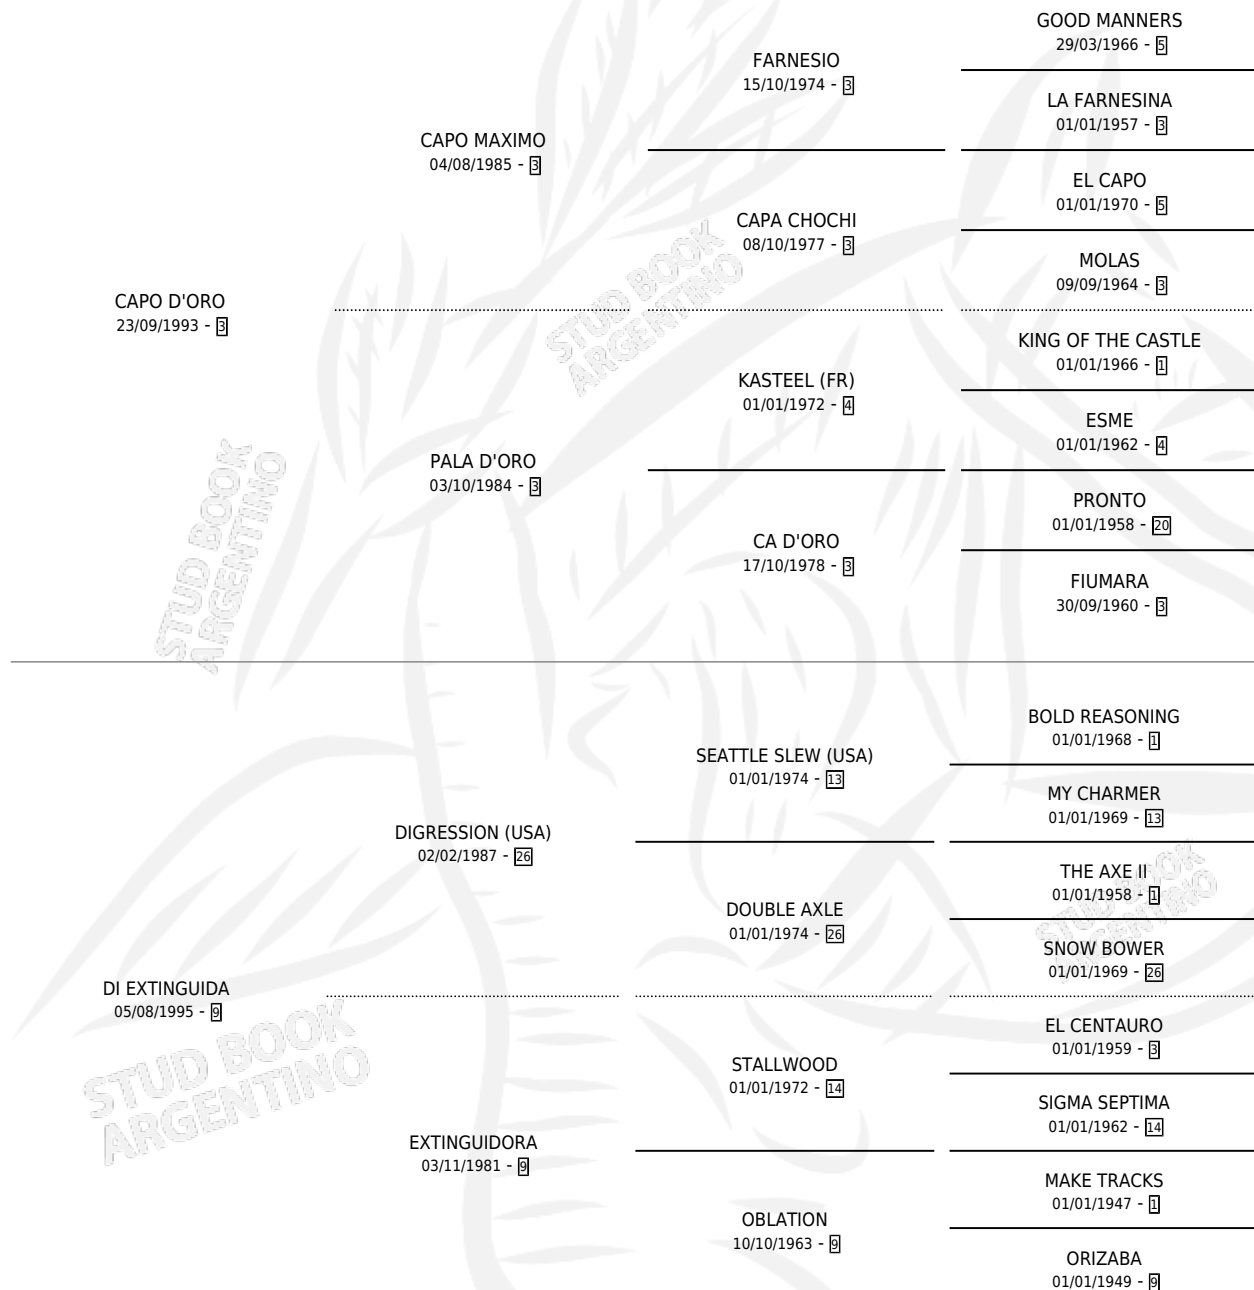

NIEVE D'ORO

por CAPO D'ORO y DI EXTINGUIDA por DIGRESSION (USA)

Argentina · Hembra · Zaino Doradillo · SP · 09/07/2007
Familia 9-g · Volumen 39

ESTADO

TIPIFICACIÓN SANGUÍNEA	X
TIPIFICACIÓN POR ADN	✓
PASAPORTE	✓
IDENTIFICACIÓN POR MICROCHIP	✓
REPRODUCTOR	X

Lugar de nacimiento: Saint Francis
Criador: Guer Aike

PEDIGREE

CAMPAÑA

Solo carreras oficiales de Argentina

POR EDAD

EDAD	CC	1°	2°	3°	4°	5°	NP	CLC	CLG	CLCG1	CLGG1	IMPORTE	GANANCIA / CC
3 AÑOS	1	0	0	0	0	0	1	0	0	0	0	\$0	\$0
TOTALES	1	0	0	0	0	0	1	0	0	0	0	\$0	\$0
%		0.0%	0.0%	0.0%	0.0%	0.0%	100%	0.0%	0.0%	0.0%	0.0%		