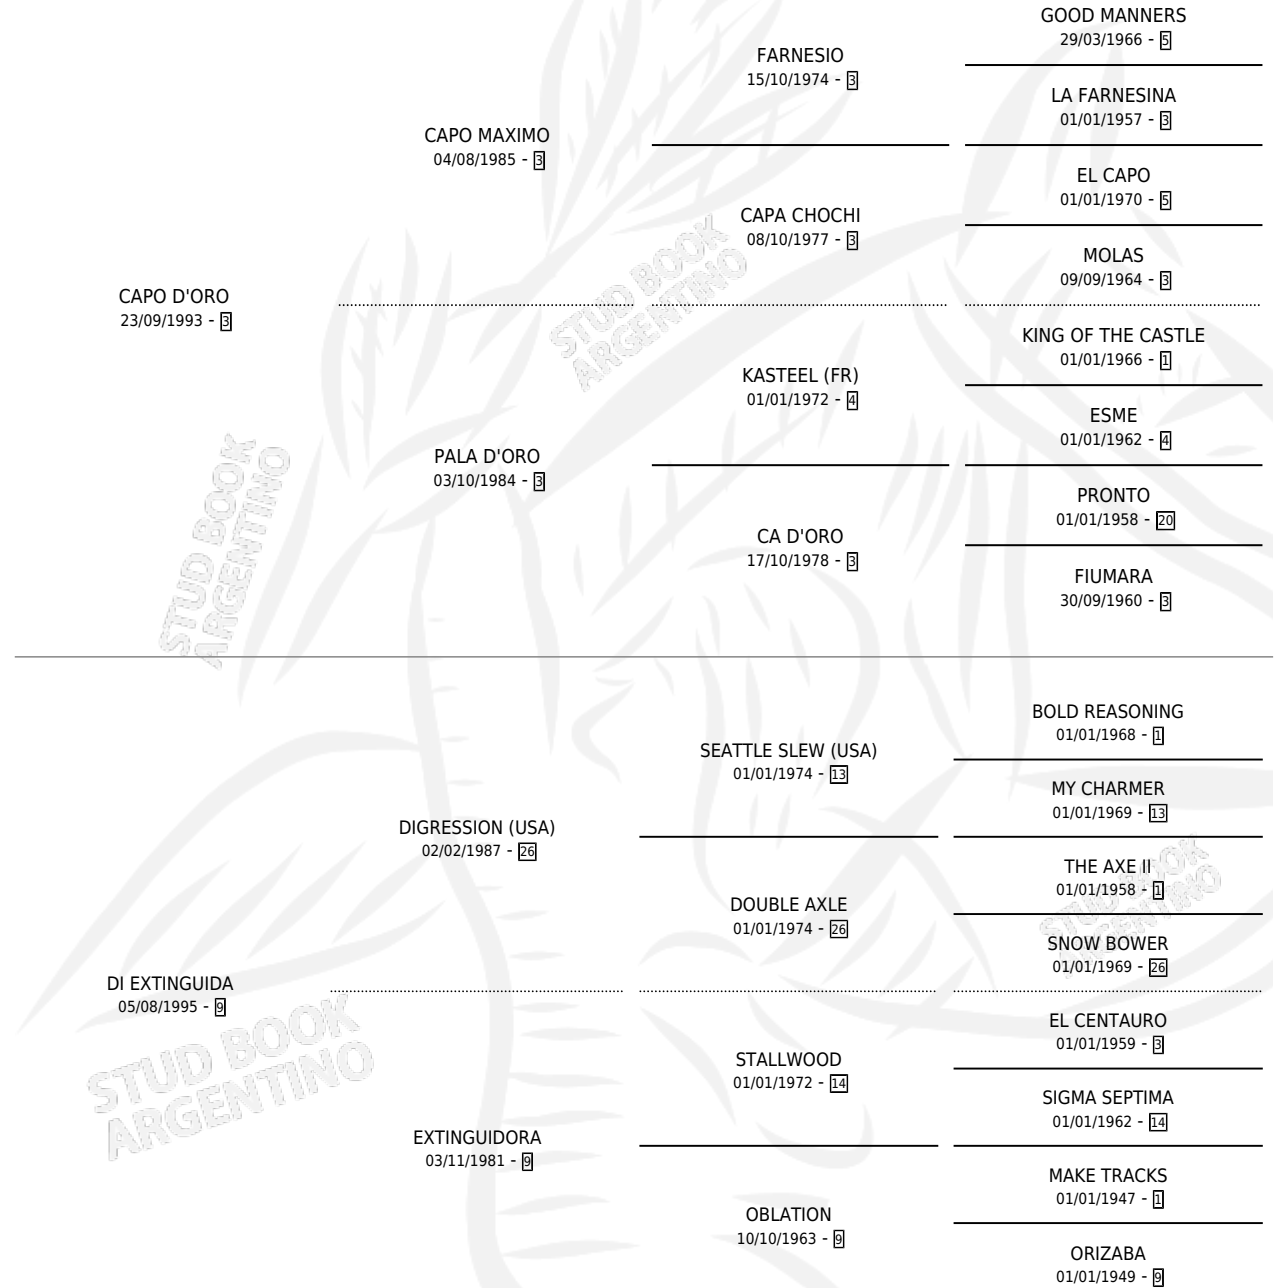

NIEVE D'ORO

por CAPO D'ORO y DI EXTINGUIDA por DIGRESSION
(USA)

Argentina · Hembra · Zaino Doradillo · SP · 09/07/2007
Familia 9-g · Volumen 39

ESTADO

TIPIFICACIÓN SANGUÍNEA	X
TIPIFICACIÓN POR ADN	✓
PASAPORTE	✓
IDENTIFICACIÓN POR MICROCHIP	✓
REPRODUCTOR	X

Lugar de nacimiento: Saint Francis
Criador: Guer Aike

PEDIGREE