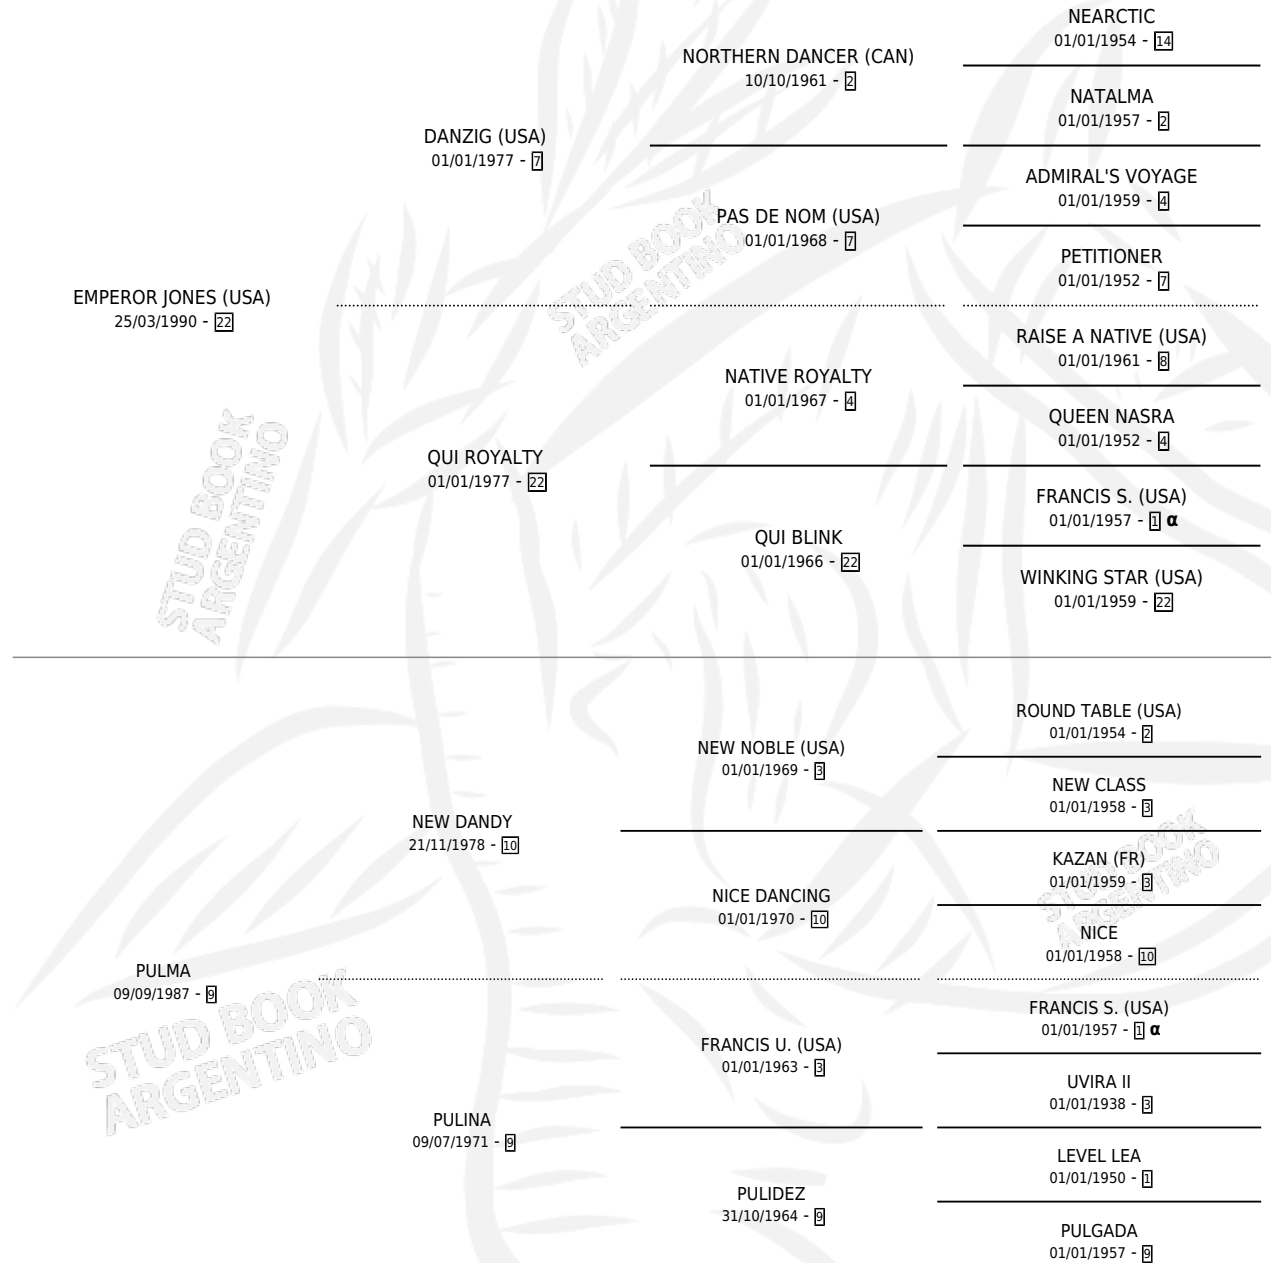

PULPITA EMPER

por **EMPEROR JONES (USA)** y **PULMA** por **NEW DANDY**

Argentina · Hembra · Zaino · SP · 13/07/2007
Familia 9-g · Volumen 39

ESTADO

TIPIFICACIÓN SANGUÍNEA	X
TIPIFICACIÓN POR ADN	✓
PASAPORTE	✓
IDENTIFICACIÓN POR MICROCHIP	✓
REPRODUCTOR	✓

Lugar de nacimiento: Firmamento

Criador: Firmamento

~

HIJOS

	MACHOS	HEMBRAS
3 NACIERON	1	2
1 CORRIERON	1	0

SIN ACTUACIONES

PEDIGREE

INBREEDING : α