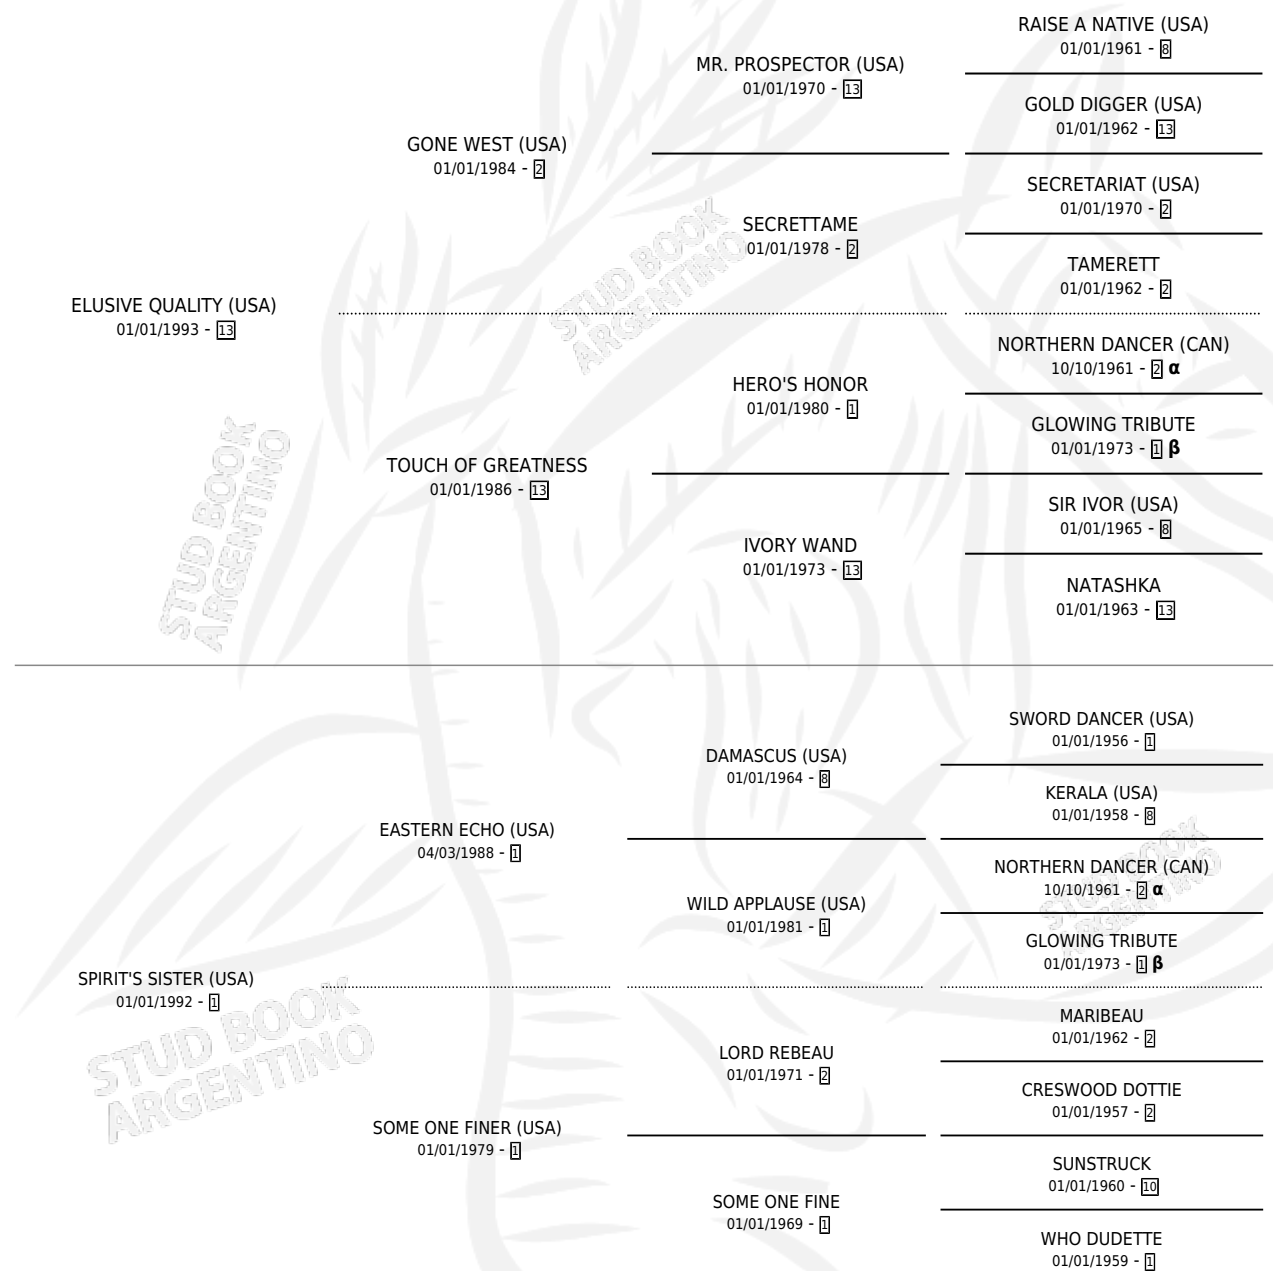

ELUSIVE ELEGANCE (USA)

por **ELUSIVE QUALITY (USA)** y **SPIRIT'S SISTER (USA)** por **EASTERN ECHO (USA)**

Estados Unidos · Hembra · Zaino Colorado · SP ·
24/01/2002
Familia 1-j · Volumen web

ESTADO

TIPIFICACIÓN SANGUÍNEA	X
TIPIFICACIÓN POR ADN	✓
PASAPORTE	X
IDENTIFICACIÓN POR MICROCHIP	X
REPRODUCTOR	✓

Lugar de nacimiento: Estados Unidos

Criador: Extranjero

HIJOS

	MACHOS	HEMBRAS
2 NACIERON	1	1
2 CORRIERON	1	1
1 GANARON	1	0
0 GANADORES CL	0 GANADORES GR	0 GANADORES G1

PEDIGREE

INBREEDING : **α,β**

EXPORTACIÓN / IMPORTACIÓN

FECHA	MOVIMIENTO	PAÍS
02/08/2007	IMPORTADO	ESTADOS UNIDOS

~

SERVICIOS

Servicios **5** / Nacimientos **2** / Efectividad **40.00%**

PADRILLO	PRODUCTO	CRIADOR	1ER SERVICIO	ÚLTIMO SERVICIO
HONOUR AND GLORY (USA)	∅		28/10/2011	28/10/2011
THE LEOPARD (USA)	ELUSIVE CAT (H A, 29/09/2011) •MURIÓ EL 15/10/2023•	AYERZA ROSAS JOSE IGNACIO	21/09/2010	21/09/2010
GIANT'S CAUSEWAY (USA)	∅		09/10/2009	21/11/2009
SUNRAY SPIRIT (USA)	∅		22/09/2008	14/10/2008
RUSSIAN BLUE (IRE)	RAFELET (M A, 26/08/2008)	INVERSIONES EL CATORCE S.A.	29/08/2007	21/09/2007