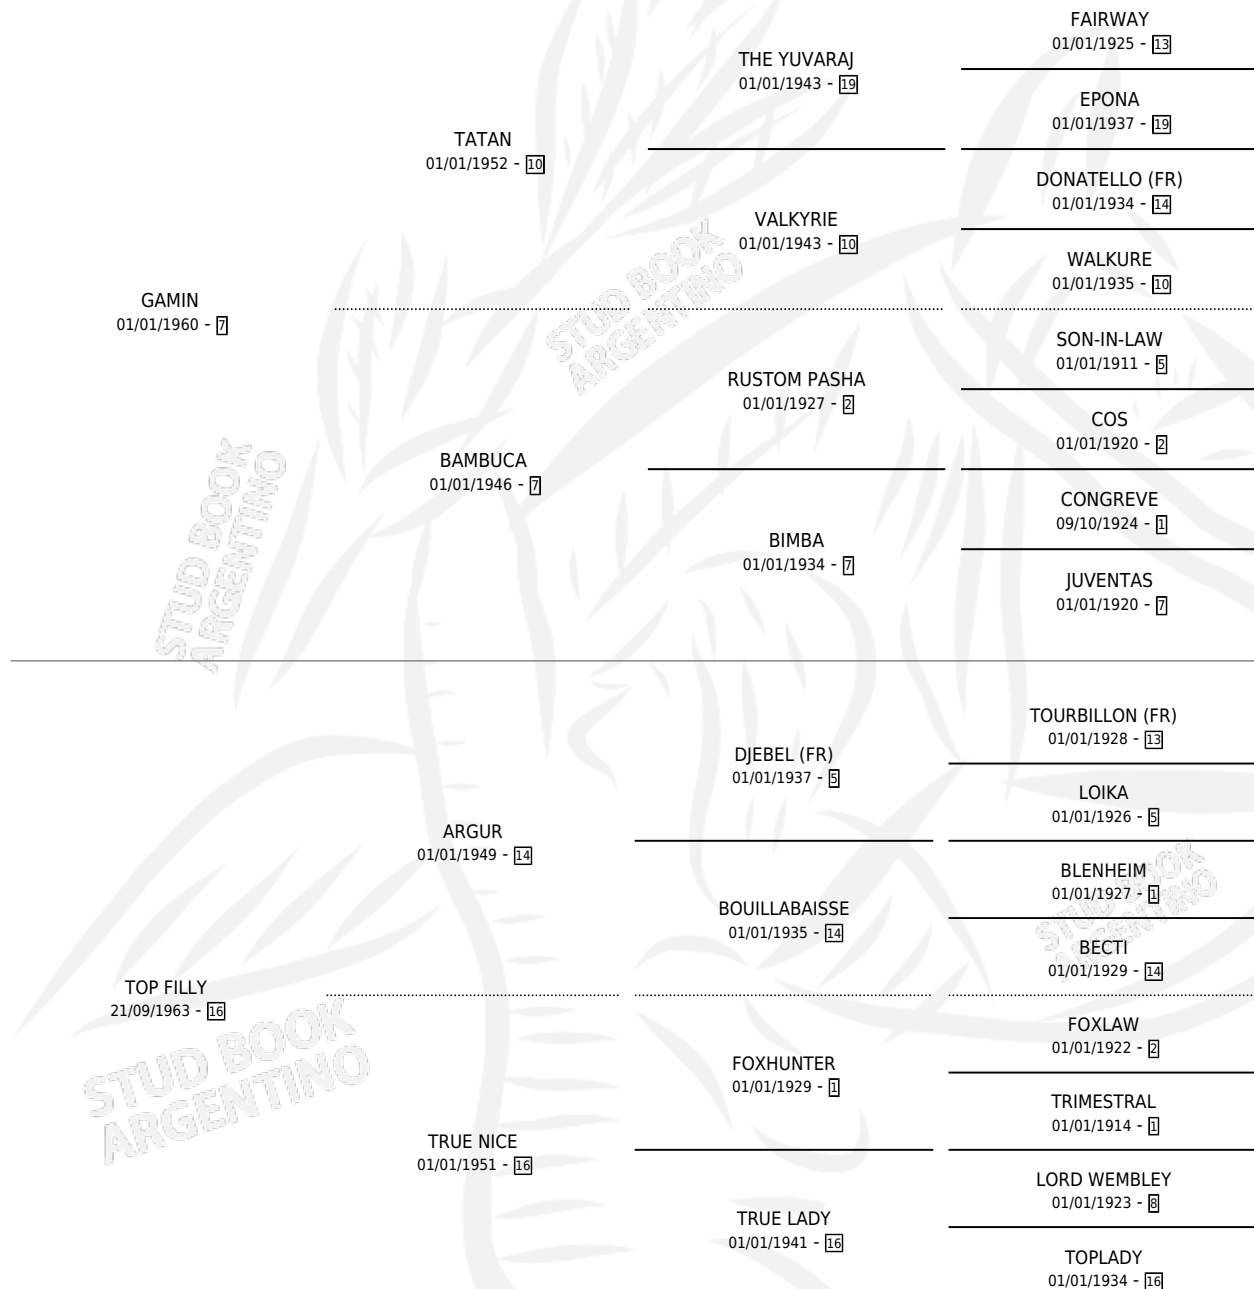

TOP RUNNER

por **GAMIN** y **TOP FILLY** por **ARGUR**

Argentina · Macho · Alazan · SP · 22/08/1975
Familia 16-f · Volumen 29

ESTADO

TIPIFICACIÓN SANGUÍNEA	X
TIPIFICACIÓN POR ADN	X
PASAPORTE	X
IDENTIFICACIÓN POR MICROCHIP	X
REPRODUCTOR	X

Lugar de nacimiento: Campo particular

Criador: Sin dato

PEDIGREE

CAMPAÑA

Solo carreras oficiales de Argentina

POR EDAD

EDAD	CC	1°	2°	3°	4°	5°	NP	CLC	CLG	CLCG1	CLGG1	IMPORTE	GANANCIA / CC
3 AÑOS	1	1	0	0	0	0	0	0	0	0	0	\$0	\$0
5 AÑOS	1	1	0	0	0	0	0	0	0	0	0	\$0	\$0
6 AÑOS	1	1	0	0	0	0	0	0	0	0	0	\$0	\$0
TOTALES	3	3	0	0	0	0	0	0	0	0	0	\$0	\$0
%		100%	0.0%	0.0%	0.0%	0.0%	0.0%	0.0%	0.0%	0.0%	0.0%		