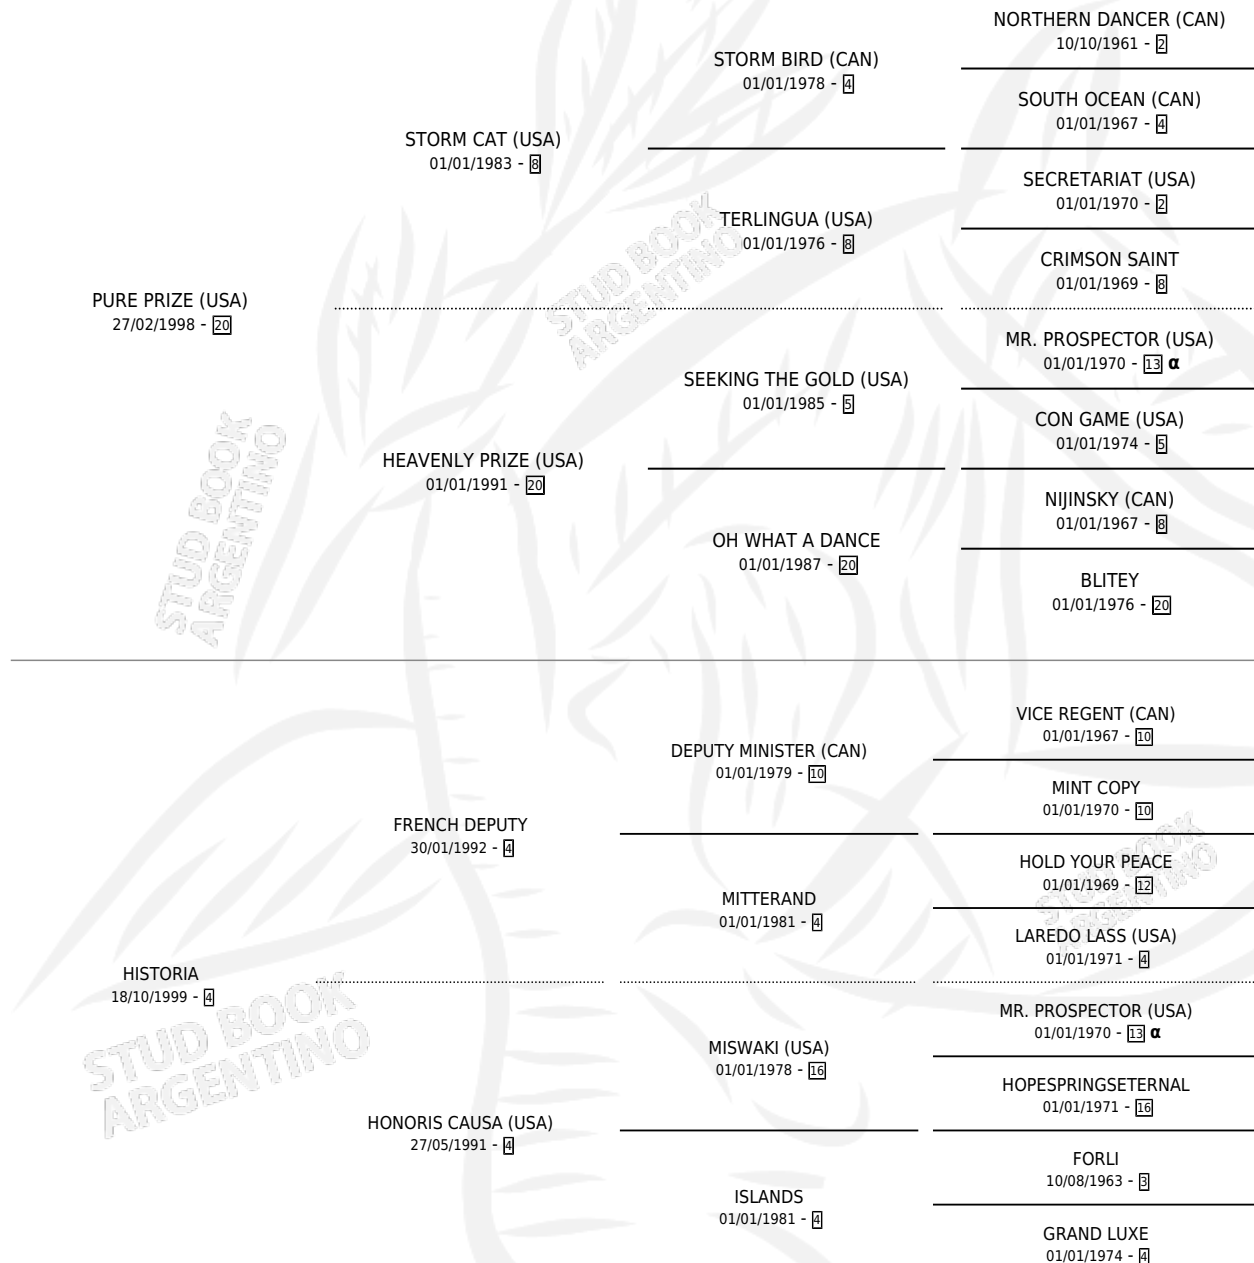

Lugar de nacimiento: La Providencia

Criador: La Providencia

~

HIJOS

	MACHOS	HEMBRAS
10 NACIERON	5	5
SIN ACTUACIONES		

PEDIGREE

INBREEDING : α

CAMPAÑA

Solo carreras oficiales de Argentina

POR EDAD

EDAD	CC	1°	2°	3°	4°	5°	NP	CLC	CLG	CLCG1	CLGG1	IMPORTE	GANANCIA / CC
2 AÑOS	5	2	2	1	0	0	0	0	0	0	0	\$100,760	\$20,152
4 AÑOS	2	0	0	0	0	0	2	0	0	0	0	\$0	\$0
TOTALES	7	2	2	1	0	0	2	0	0	0	0	\$100,760	\$14,394
%		28.6%	28.6%	14.3%	0.0%	0.0%	28.6%	0.0%	0.0%	0.0%	0.0%		