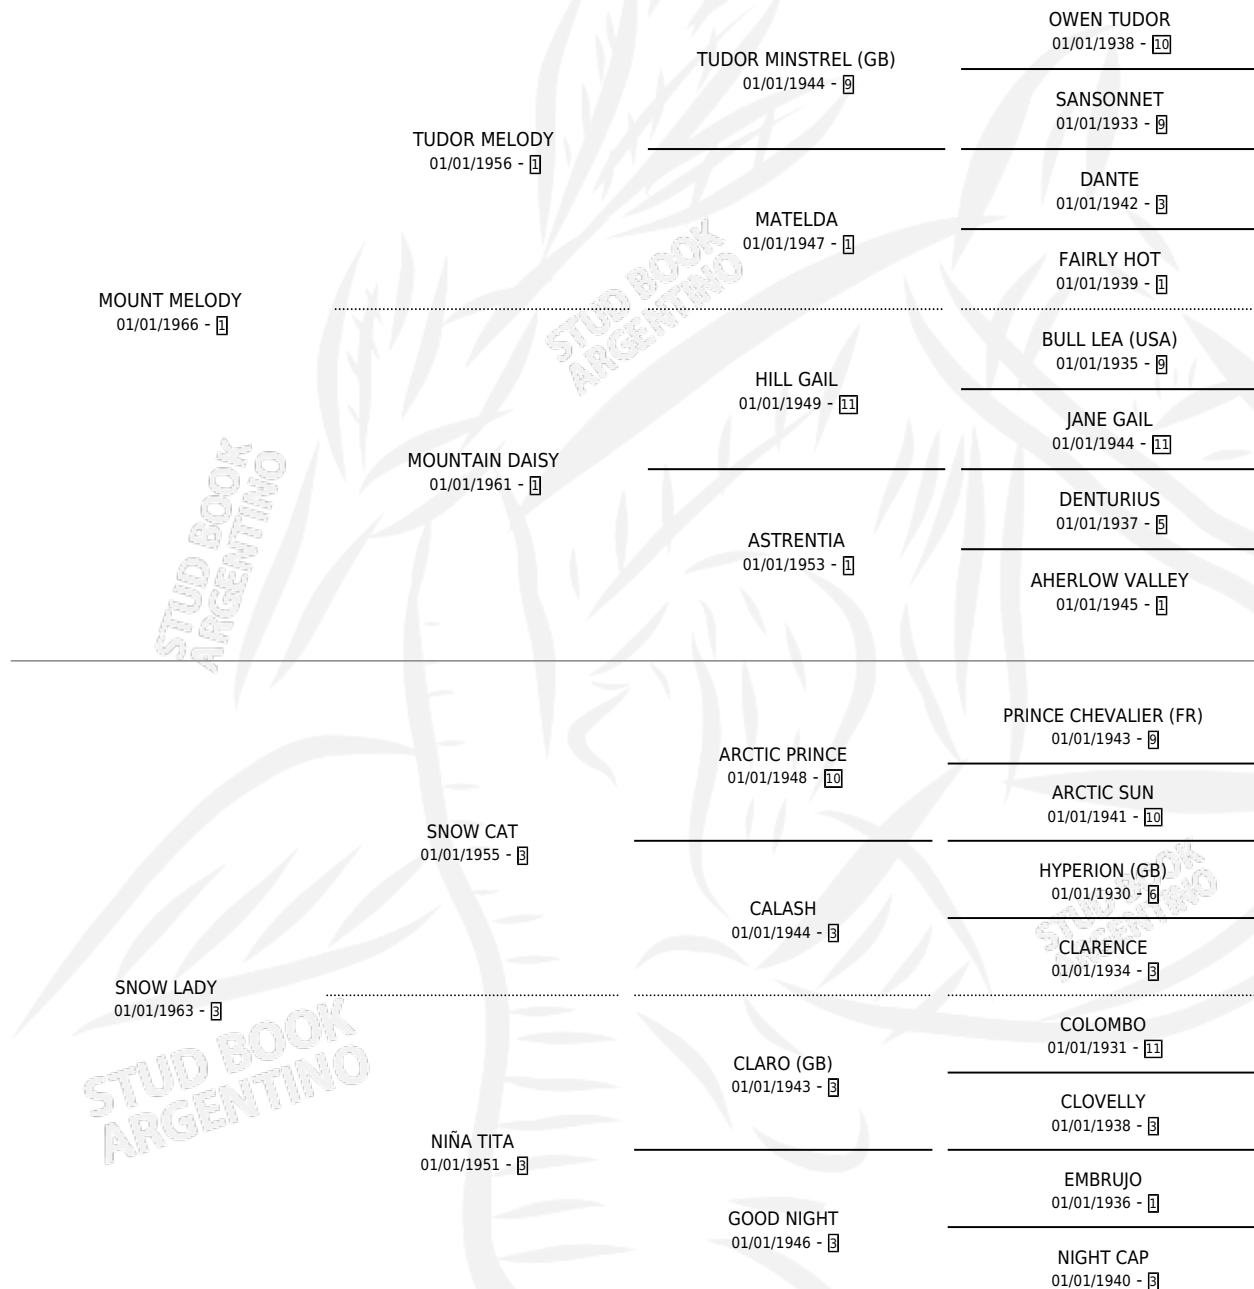

LINUSA

por MOUNT MELODY y SNOW LADY por SNOW CAT

Argentina · Hembra · Zaino · SP · 01/01/1975
Familia 3-e · Volumen 29

ESTADO

TIPIFICACIÓN SANGUÍNEA	X
TIPIFICACIÓN POR ADN	X
PASAPORTE	X
IDENTIFICACIÓN POR MICROCHIP	X
REPRODUCTOR	✓

Lugar de nacimiento: Campo particular

Criador: Sin dato

~

HIJOS

	MACHOS	HEMBRAS
10 NACIERON	7	3
5 CORRIERON	2	3
3 GANARON	1	2
0 GANADORES CL	0 GANADORES GR	0 GANADORES G1

PEDIGREE

S

mientos 7 / Efectividad 87.50%

PADRILLO	PRODUCTO	CRIADOR	1ER SERVICIO	ÚLTIMO SERVICIO
THEARCHY	∅		09/11/1991	05/12/1991
LINUSA DOPPLER	MATCH TWO (M A, 04/09/1990) •MURIÓ EL 24/10/1990•	SIN DATO	21/09/1989	25/09/1989
Datos oficiales del Stud Book Argentino Documento generado el 28/04/2026	LUCKY WAY CHERRY (H Z, 12/09/1989)	SIN DATO	02/10/1988	06/10/1988
studbook.org.ar	LUCKY WAY PASTIZA (H Z, 21/07/1988) •MURIÓ EL 20/07/2004•	SIN DATO	16/08/1987	16/08/1987
LUCKY WAY	TEGRETOL (M Z, 07/07/1987)	SIN DATO	09/08/1986	10/08/1986
LUCKY WAY	CRAZY PASHA (M Z, 25/07/1986) •MURIÓ EL 24/01/1988•	SIN DATO	24/08/1985	29/08/1985
FIDDLE FINGERS (USA)	FORZOSA (H Z, 03/09/1984)	SIN DATO		
FIDDLE FINGERS (USA)	MARACUCHO (M A, 14/08/1985)	SIN DATO		