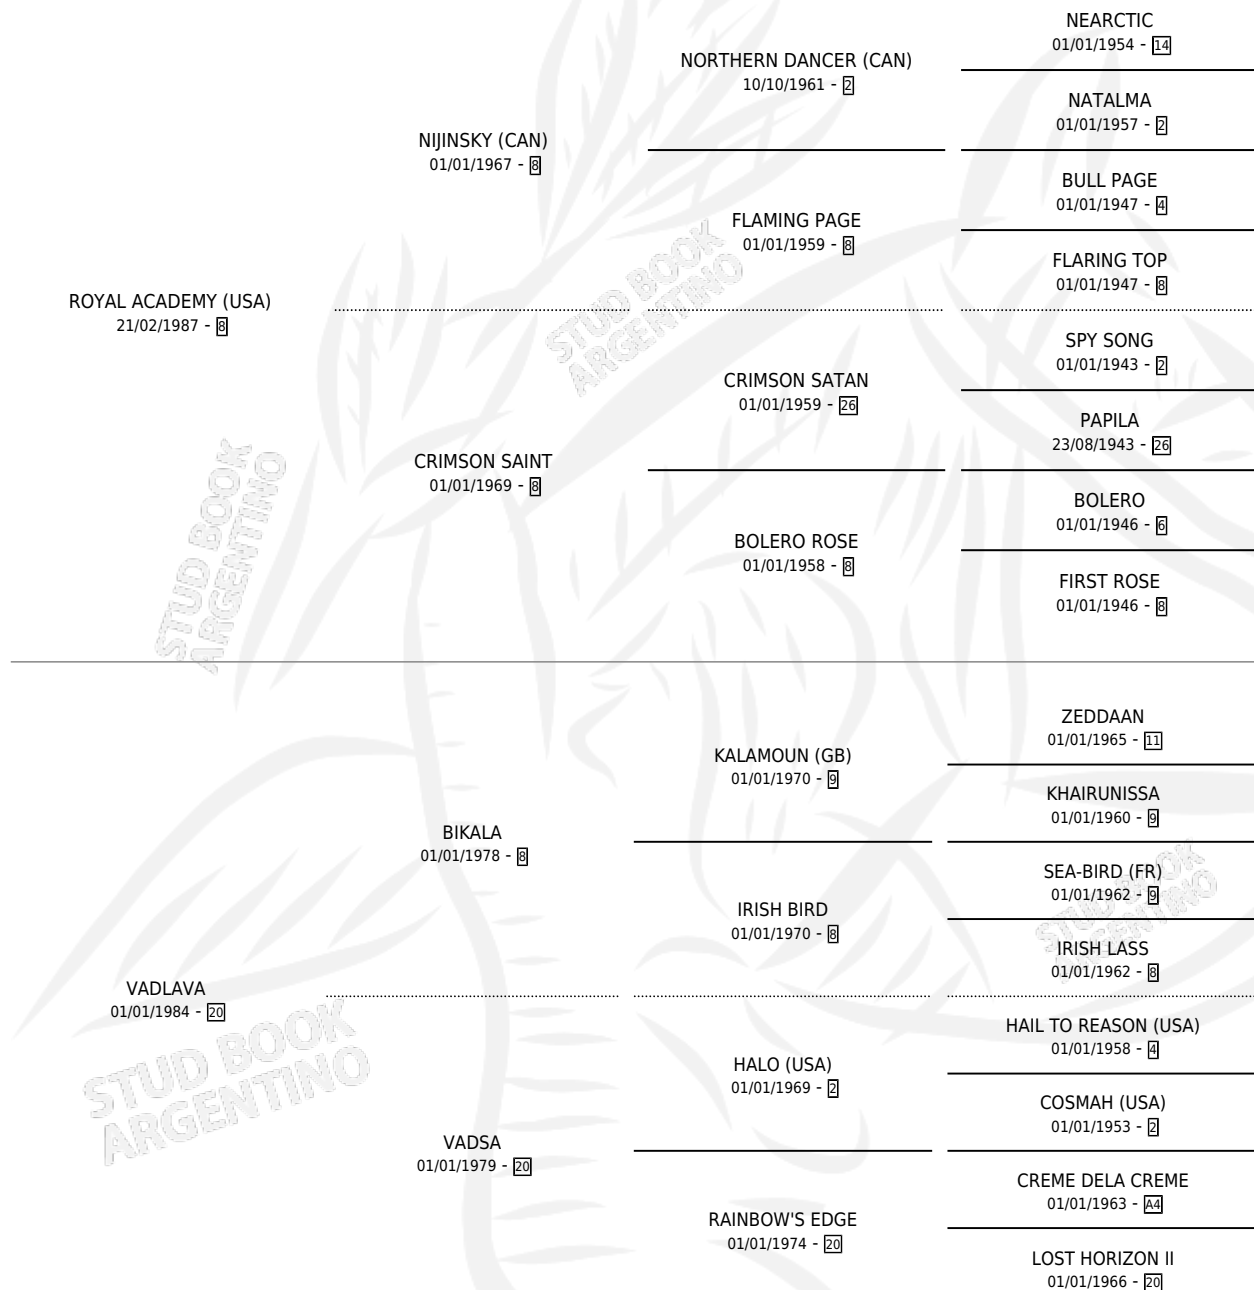

VAL ROYAL (FR)

por ROYAL ACADEMY (USA) y VADLAVA por BIKALA

Francia · Macho · Zaino · SP · 07/04/1996
Familia 20-d · Volumen web

ESTADO

TIPIFICACIÓN SANGUÍNEA	X
TIPIFICACIÓN POR ADN	✓
PASAPORTE	X
IDENTIFICACIÓN POR MICROCHIP	X
REPRODUCTOR	✓

Lugar de nacimiento: Francia
Criador: Extranjero

~

HIJOS

	MACHOS	HEMBRAS
176 NACIERON	81	95
130 CORRIERON	59	71
100 GANARON	47	53
12 GANADORES CL	10 GANADORES GR	5 GANADORES G1

PEDIGREE

EXPORTACIÓN / IMPORTACIÓN