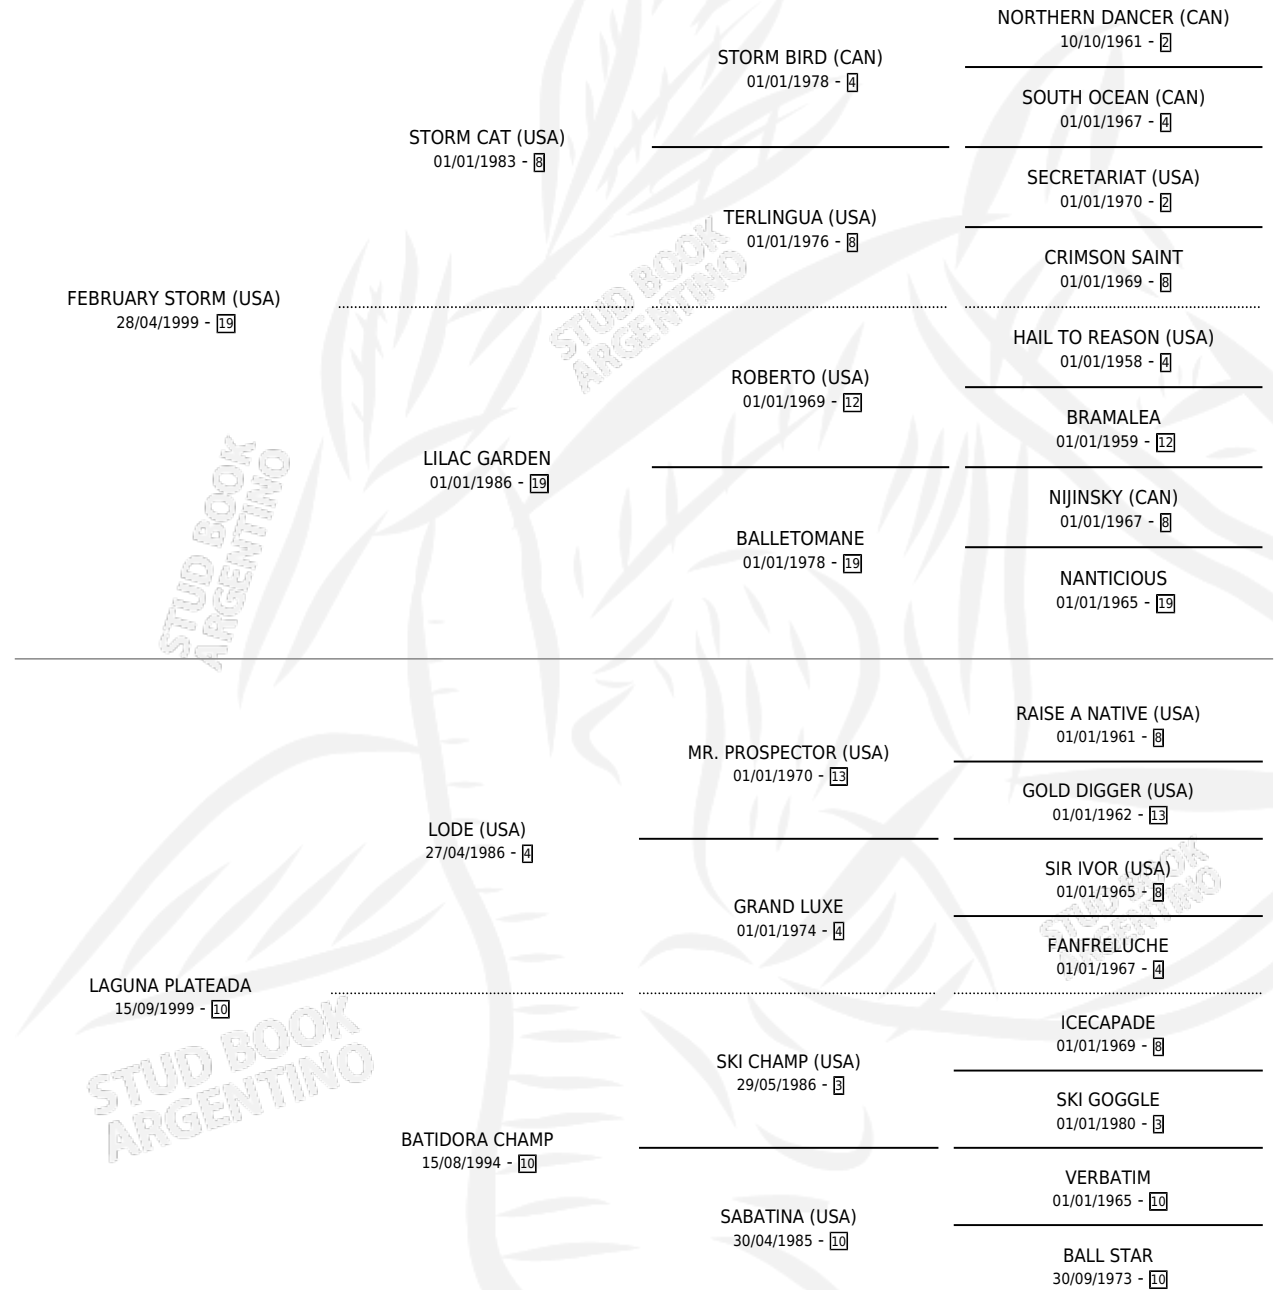

LAND STORM

por **FEBRUARY STORM (USA)** y **LAGUNA PLATEADA** por **LODE (USA)**

Argentina · Macho · Zaino · SP · 02/08/2007
Familia 10 · Volumen 39

ESTADO

TIPIFICACIÓN SANGUÍNEA	X
TIPIFICACIÓN POR ADN	X
PASAPORTE	X
IDENTIFICACIÓN POR MICROCHIP	X
REPRODUCTOR	X

Lugar de nacimiento: Los Durmientes

Criador: Los Durmientes

PEDIGREE

LAND STORM

Datos oficiales del Stud Book Argentino

Documento generado el 04/05/2026

studbook.org.ar