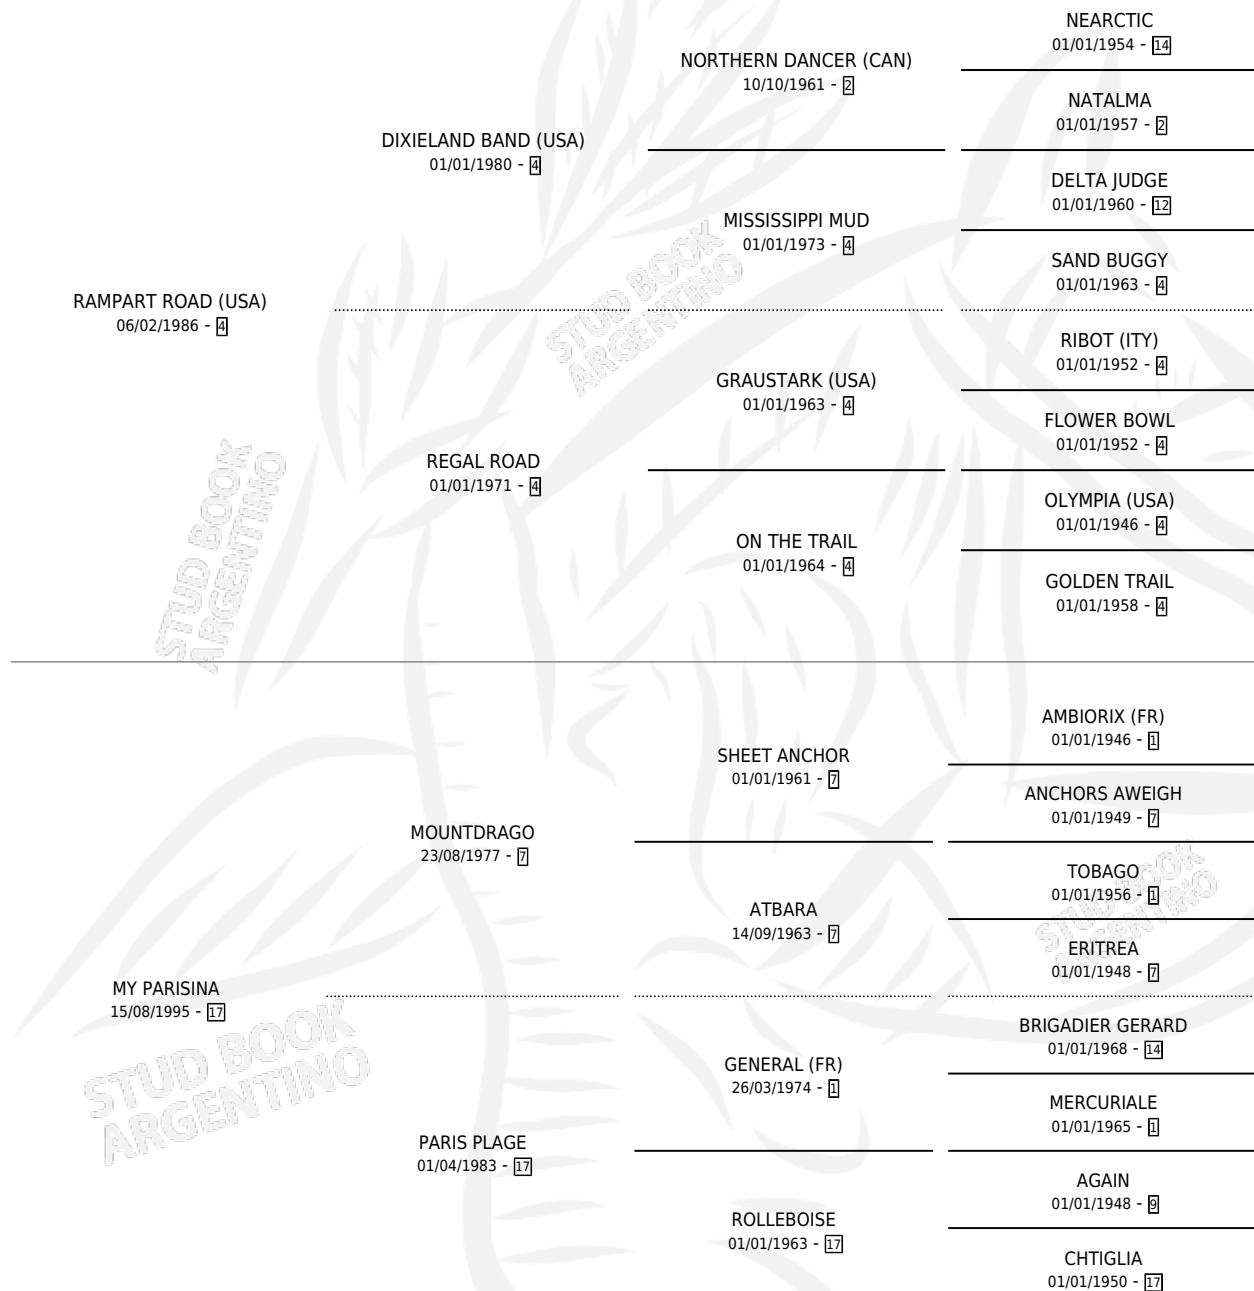

EL DESPRENDIDO

por **RAMPART ROAD (USA)** y **MY PARISINA** por **MOUNTDRAGO**

Argentina · Macho · Zaino · SP · 29/07/2007
Familia 17-a · Volumen 39

ESTADO

TIPIFICACIÓN SANGUÍNEA	X
TIPIFICACIÓN POR ADN	X
PASAPORTE	X
IDENTIFICACIÓN POR MICROCHIP	X
REPRODUCTOR	X

Lugar de nacimiento: Don Florentino

Criador: Don Florentino

PEDIGREE

EL DESPRENDIDO

Datos oficiales del Stud Book Argentino

Documento generado el 14/05/2026

studbook.org.ar