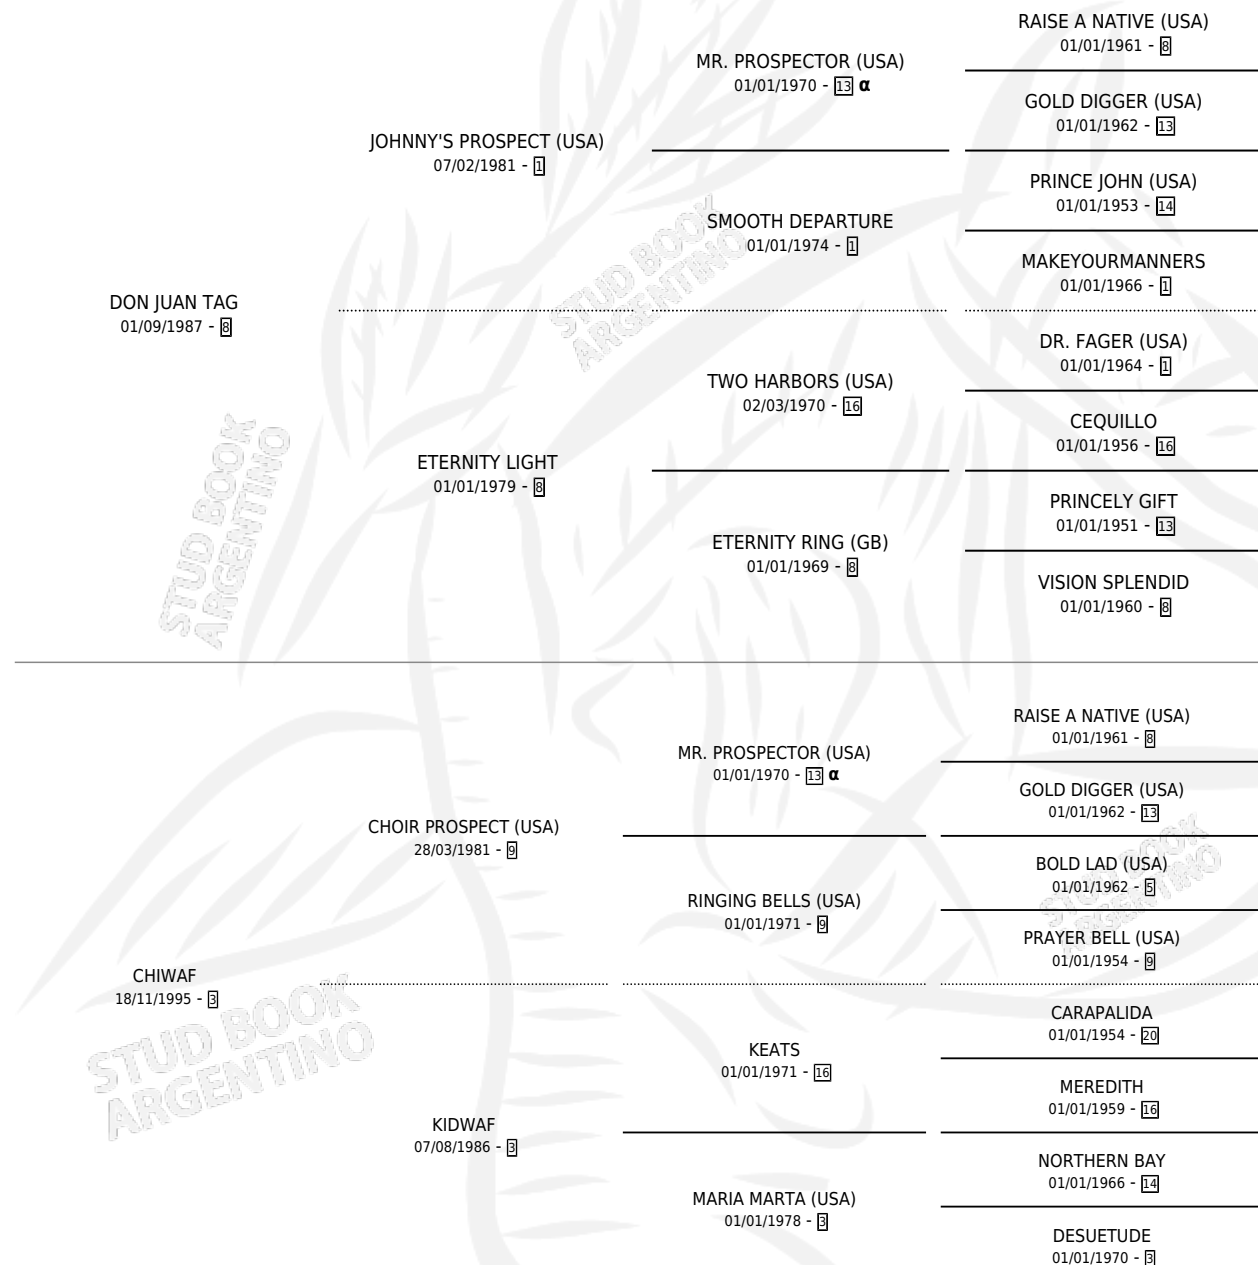

JUANA IMPONENTE

por **DON JUAN TAG** y **CHIWF** por **CHOIR PROSPECT**
(USA)

Argentina · Hembra · Zaino · SP · 22/07/2007
Familia 3-o · Volumen 39

ESTADO

TIPIFICACIÓN SANGUÍNEA	X
TIPIFICACIÓN POR ADN	✓
PASAPORTE	✓
IDENTIFICACIÓN POR MICROCHIP	X
REPRODUCTOR	X

Lugar de nacimiento: Alborada
Criador: Alborada

PEDIGREE

INBREEDING : α