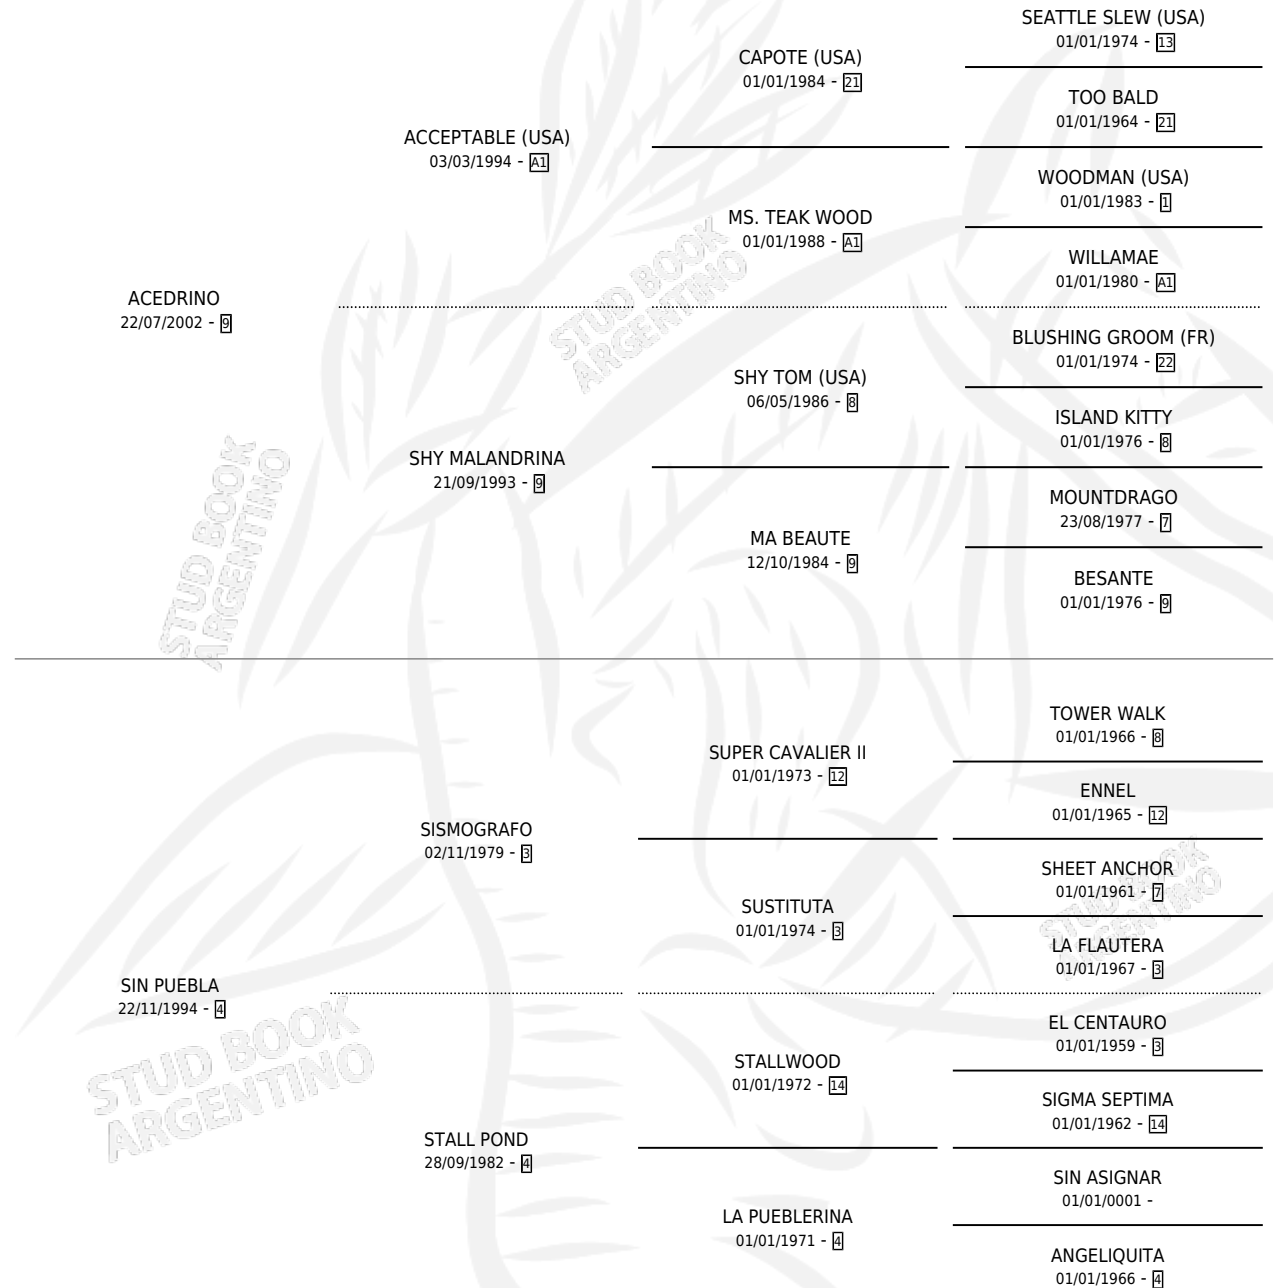

AL PUEBLO

por ACEDRINO y SIN PUEBLA por SISMOGRAFO

Argentina · Macho · Alazan · SP · 10/07/2007

Familia 4-k · Volumen 39

ESTADO

TIPIFICACIÓN SANGUÍNEA	X
TIPIFICACIÓN POR ADN	✓
PASAPORTE	✓
IDENTIFICACIÓN POR MICROCHIP	X
REPRODUCTOR	X

Lugar de nacimiento: Los Castaños

Criador: Sin dato

PEDIGREE

CAMPAÑA

Solo carreras oficiales de Argentina

POR EDAD

EDAD	CC	1°	2°	3°	4°	5°	NP	CLC	CLG	CLCG1	CLGG1	IMPORTE	GANANCIA / CC
3 AÑOS	1	0	0	0	0	0	1	0	0	0	0	\$0	\$0
4 AÑOS	1	0	0	0	0	0	1	0	0	0	0	\$0	\$0
TOTALES	2	0	0	0	0	0	2	0	0	0	0	\$0	\$0
%		0.0%	0.0%	0.0%	0.0%	0.0%	100%	0.0%	0.0%	0.0%	0.0%		