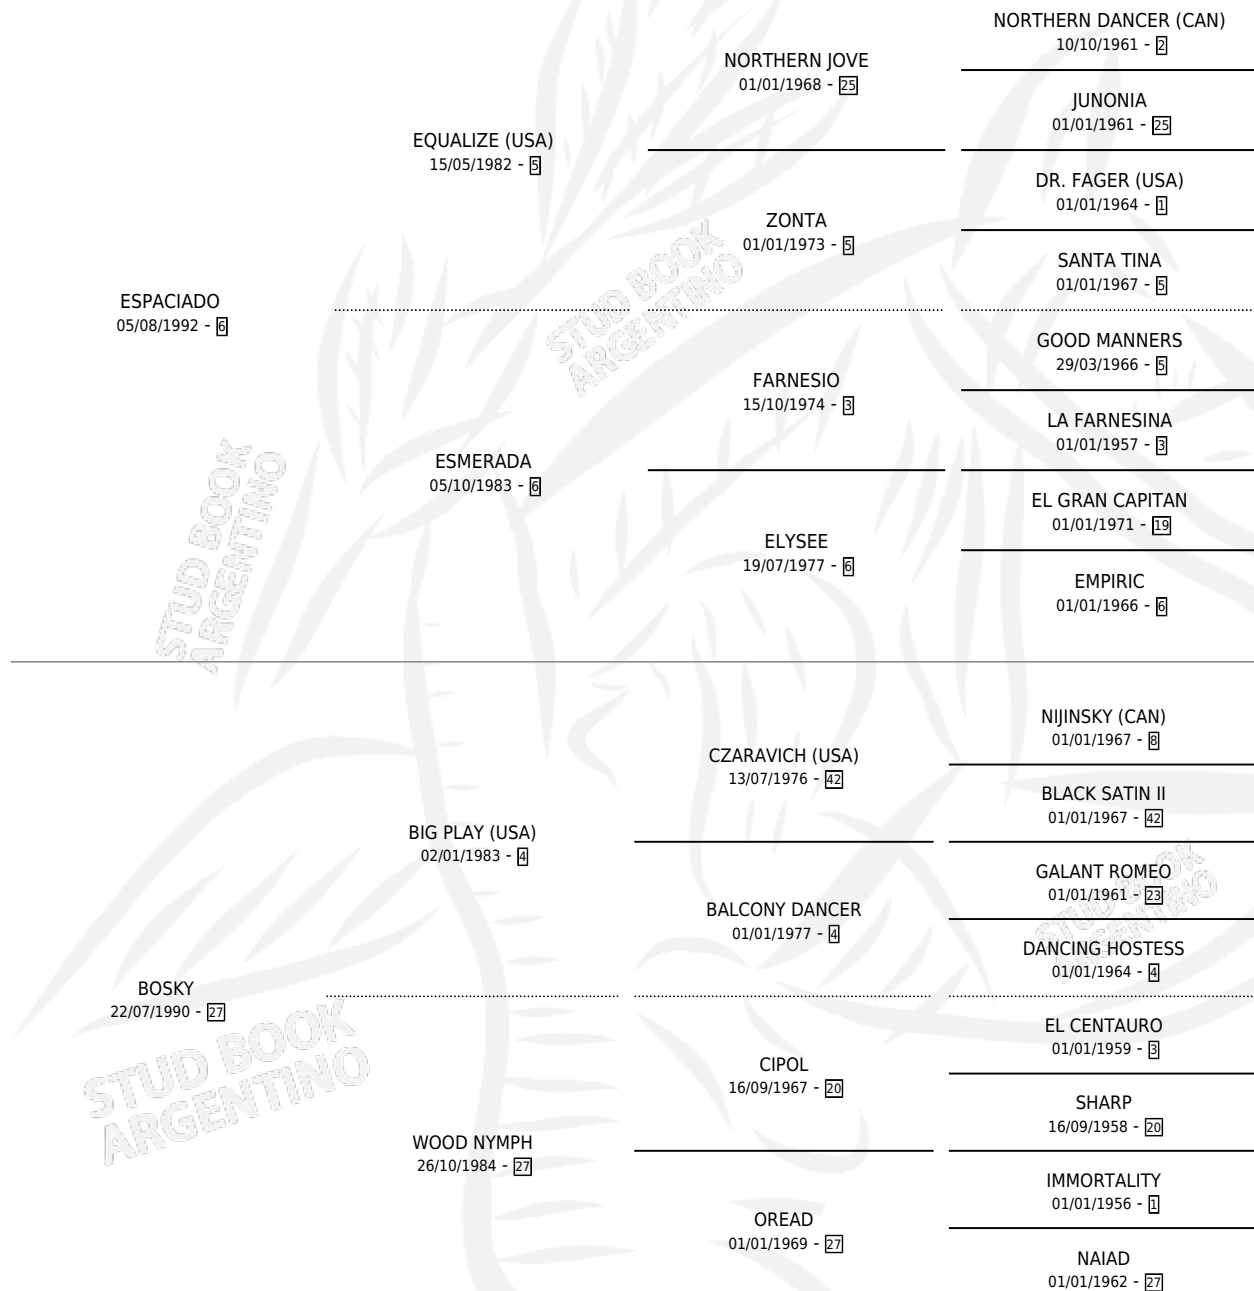

BOSQUE SPA

por **ESPACIADO** y **BOSKY** por **BIG PLAY (USA)**

Argentina · Hembra · Zaino · SP · 21/07/2007
Familia 27-a · Volumen 39

ESTADO

TIPIFICACIÓN SANGUÍNEA	X
TIPIFICACIÓN POR ADN	✓
PASAPORTE	✓
IDENTIFICACIÓN POR MICROCHIP	✓
REPRODUCTOR	✓

Lugar de nacimiento: Vadarkblar

Criador: Vadarkblar

~

HIJOS

	MACHOS	HEMBRAS
1 NACIERON	1	0
SIN ACTUACIONES		

PEDIGREE