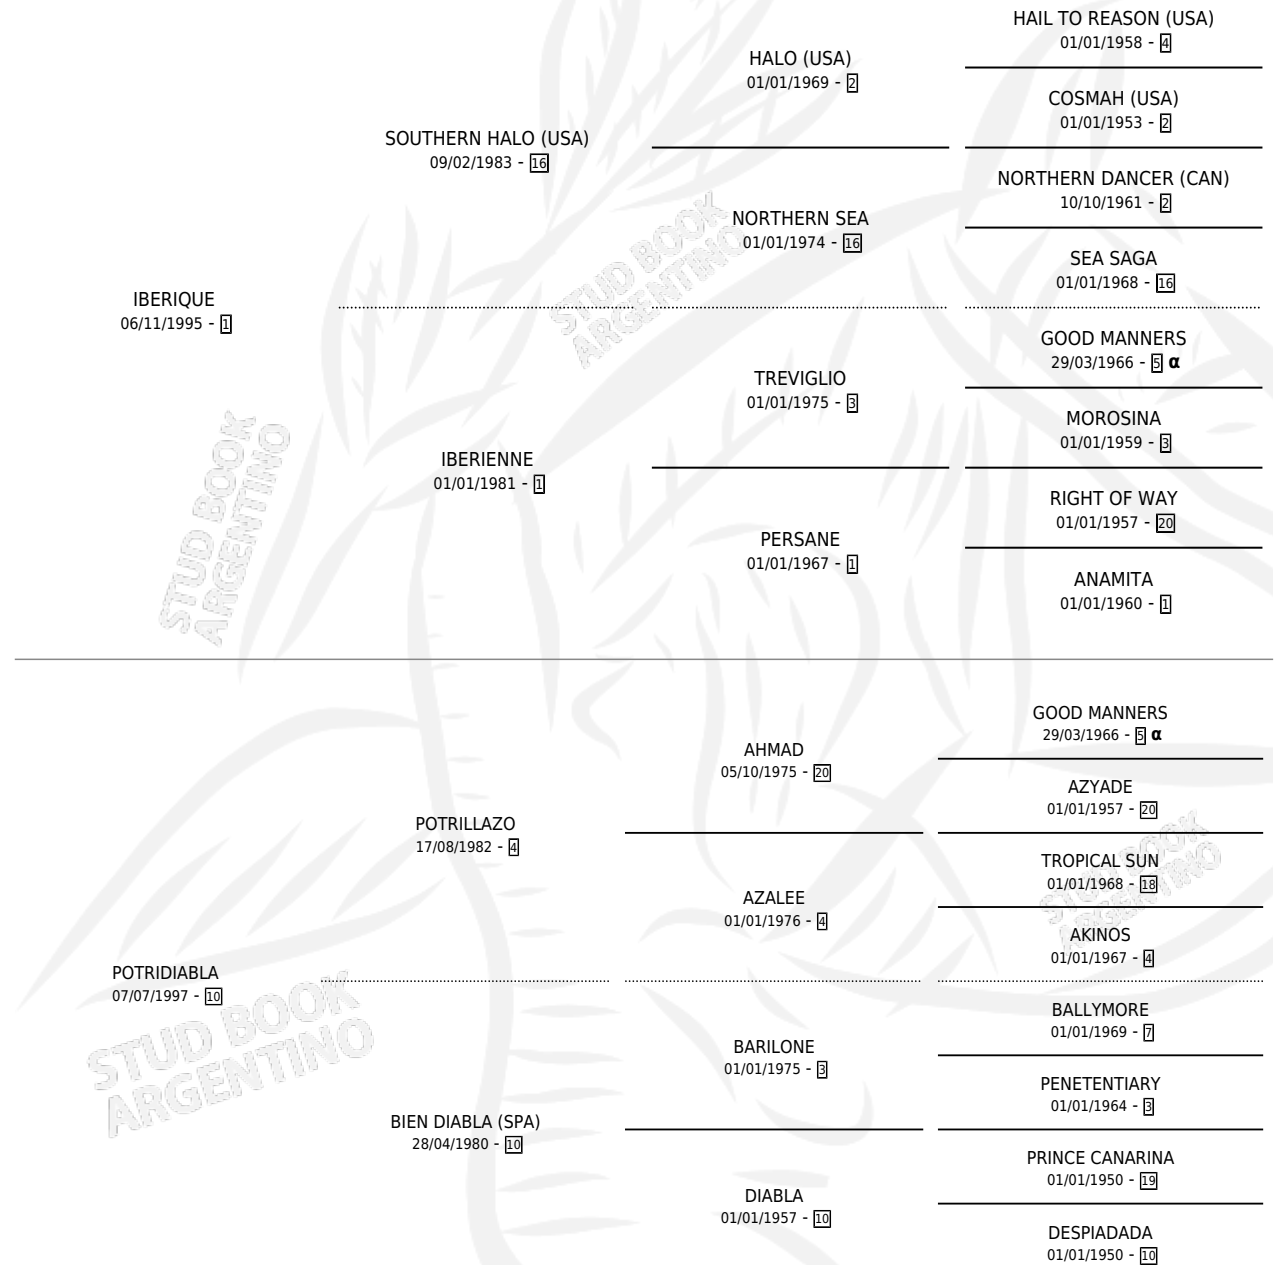

DIABLA GALA

por **IBERIQUE** y **POTRIDIABLA** por **POTRILLAZO**

Argentina · Hembra · Alazan · SP · 11/07/2007
Familia 10-a · Volumen 39

ESTADO

TIPIFICACIÓN SANGUÍNEA	X
TIPIFICACIÓN POR ADN	✓
PASAPORTE	X
IDENTIFICACIÓN POR MICROCHIP	✓
REPRODUCTOR	✓

Lugar de nacimiento: Vadarkblar

Criador: Vadarkblar

PEDIGREE

INBREEDING : α

CAMPAÑA

Solo carreras oficiales de Argentina

POR EDAD

EDAD	CC	1°	2°	3°	4°	5°	NP	CLC	CLG	CLCG1	CLGG1	IMPORTE	GANANCIA / CC
2 AÑOS	2	0	0	0	0	1	1	0	0	0	0	\$1,600	\$800
3 AÑOS	2	0	0	0	0	0	2	0	0	0	0	\$0	\$0
4 AÑOS	2	0	0	0	1	0	1	0	0	0	0	\$2,200	\$1,100
TOTALES	6	0	0	0	1	1	4	0	0	0	0	\$3,800	\$633
%		0.0%	0.0%	0.0%	16.7%	16.7%	66.7%	0.0%	0.0%	0.0%	0.0%		

No placés en San Isidro y Palermo en 6 carreras disputadas.

POR DISTANCIA

HIPODROMO	CC	1°	2°	3°	4°	5°	NP	CLC	CLG	CLCG1	CLGG1	IMPORTE
SAN ISIDRO	4	0	0	0	1	1	2	0	0	0	0	\$3,800
1200 MTS	2	0	0	0	1	0	1	0	0	0	0	\$2,200
1000 MTS	1	0	0	0	0	0	1	0	0	0	0	\$0
800 MTS	1	0	0	0	0	1	0	0	0	0	0	\$1,600
PALERMO	2	0	0	0	0	0	2	0	0	0	0	\$0
1000 MTS	2	0	0	0	0	0	2	0	0	0	0	\$0