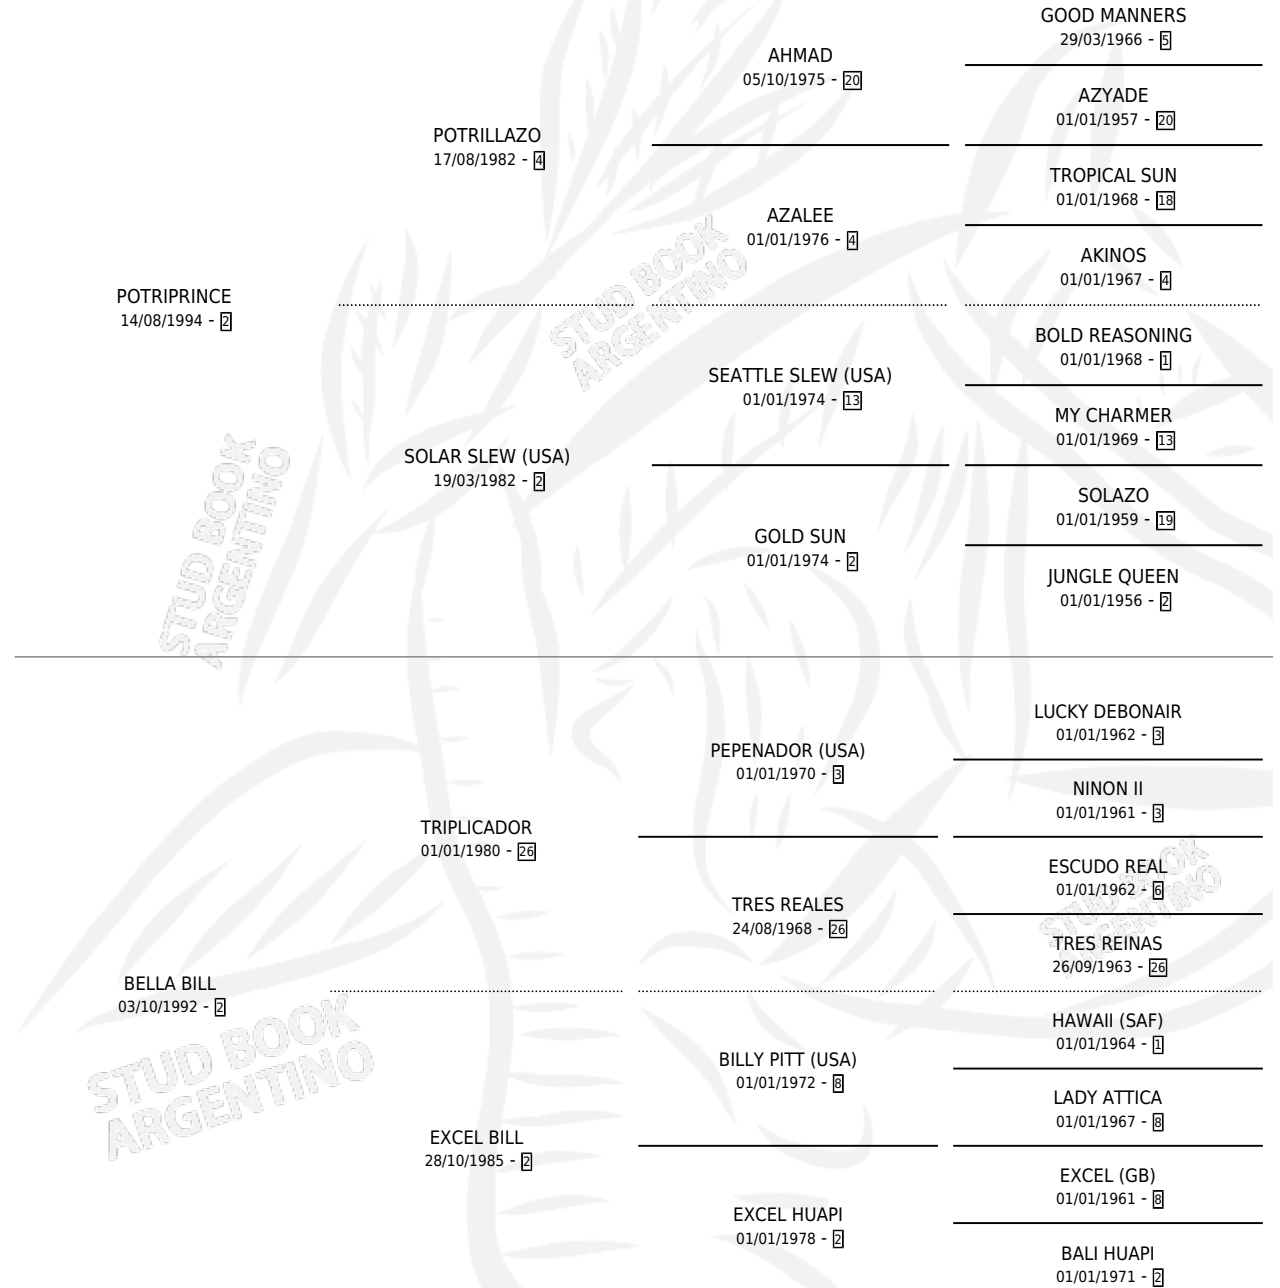

CIGAR BILL

por POTRIPRINCE y BELLA BILL por TRIPLICADOR

Argentina · Macho · Alazan · SP · 09/10/2006
Familia 2-h · Volumen 39

ESTADO

TIPIFICACIÓN SANGUÍNEA	X
TIPIFICACIÓN POR ADN	✓
PASAPORTE	X
IDENTIFICACIÓN POR MICROCHIP	X
REPRODUCTOR	X

Lugar de nacimiento: Mi Anhelo

Criador: Mi Anhelo

PEDIGREE

CAMPAÑA

Solo carreras oficiales de Argentina

POR EDAD

EDAD	CC	1°	2°	3°	4°	5°	NP	CLC	CLG	CLCG1	CLGG1	IMPORTE	GANANCIA / CC
5 AÑOS	1	0	0	0	0	0	1	0	0	0	0	\$0	\$0
6 AÑOS	1	0	0	0	0	0	1	0	0	0	0	\$0	\$0
TOTALES	2	0	0	0	0	0	2	0	0	0	0	\$0	\$0
%		0.0%	0.0%	0.0%	0.0%	0.0%	100%	0.0%	0.0%	0.0%	0.0%		