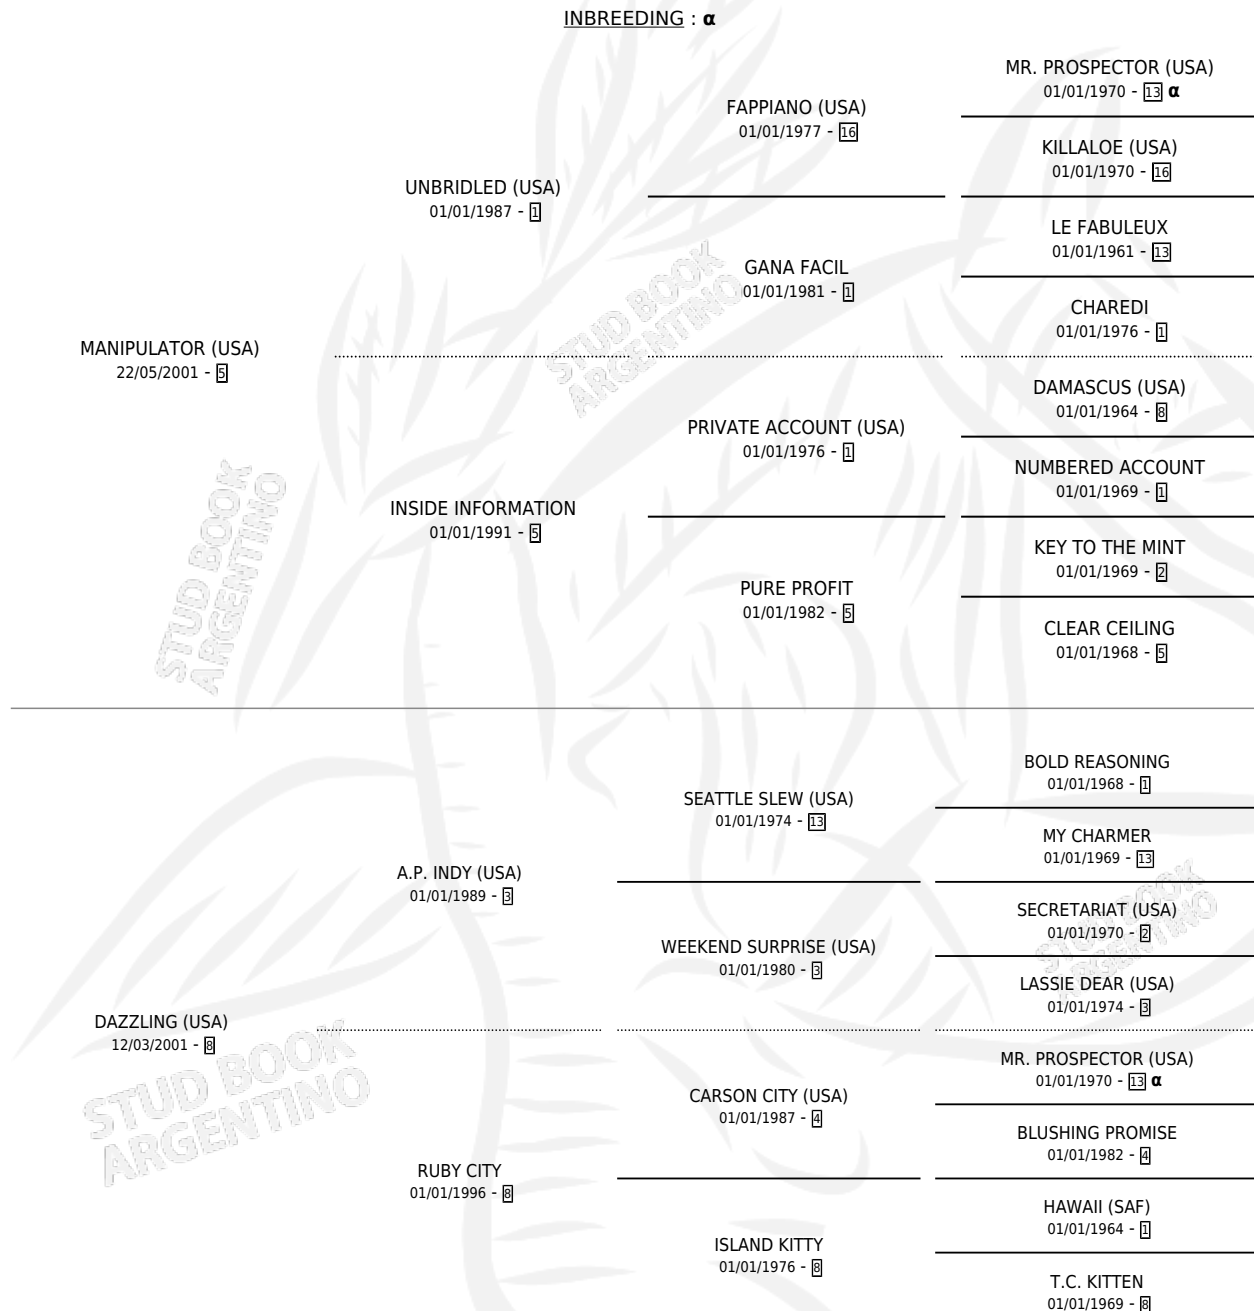

GHEGHO

por **MANIPULATOR (USA)** y **DAZZLING (USA)** por **A.P. INDY (USA)**

Argentina · Macho · Zaino · SP · 25/07/2007
Familia 8-c · Volumen 39

ESTADO

TIPIFICACIÓN SANGUÍNEA	X
TIPIFICACIÓN POR ADN	✓
PASAPORTE	✓
IDENTIFICACIÓN POR MICROCHIP	X
REPRODUCTOR	✓

Lugar de nacimiento: Don Arcangel
Criador: Don Arcangel

~

HIJOS

	MACHOS	HEMBRAS
47 NACIERON	28	19
34 CORRIERON	21	13
18 GANARON	13	5
0 GANADORES CL	0 GANADORES GR	0 GANADORES G1

PEDIGREE

INBREEDING : α

CAMPAÑA

Solo carreras oficiales de Argentina

POR EDAD

EDAD	CC	1°	2°	3°	4°	5°	NP	CLC	CLG	CLCG1	CLGG1	IMPORTE	GANANCIA / CC
2 AÑOS	4	1	0	0	1	1	1	1	0	1	0	\$43,200	\$10,800
3 AÑOS	2	1	0	1	0	0	0	1	0	1	0	\$66,000	\$33,000
TOTALES	6	2	0	1	1	1	1	2	0	2	0	\$109,200	\$18,200
%		33.3%	0.0%	16.7%	16.7%	16.7%	16.7%	33.3%	0.0%	100%	0.0%		

Ganador de 2 carreras en Palermo - \$109,200, a los 2 y 3 años, incluso 3ro P. de Potrillos **[G1]**.

POR DISTANCIA

HIPODROMO	CC	1°	2°	3°	4°	5°	NP	CLC	CLG	CLCG1	CLGG1	IMPORTE
PALERMO	5	2	0	1	1	0	1	2	0	2	0	\$107,600
1600 MTS	1	0	0	1	0	0	0	1	0	1	0	\$30,000
1400 MTS	1	1	0	0	0	0	0	0	0	0	0	\$36,000
1500 MTS	1	0	0	0	0	0	1	1	0	1	0	\$0
1200 MTS	1	1	0	0	0	0	0	0	0	0	0	\$38,000
800 MTS	1	0	0	0	1	0	0	0	0	0	0	\$3,600
SAN ISIDRO	1	0	0	0	0	1	0	0	0	0	0	\$1,600
800 MTS	1	0	0	0	0	1	0	0	0	0	0	\$1,600