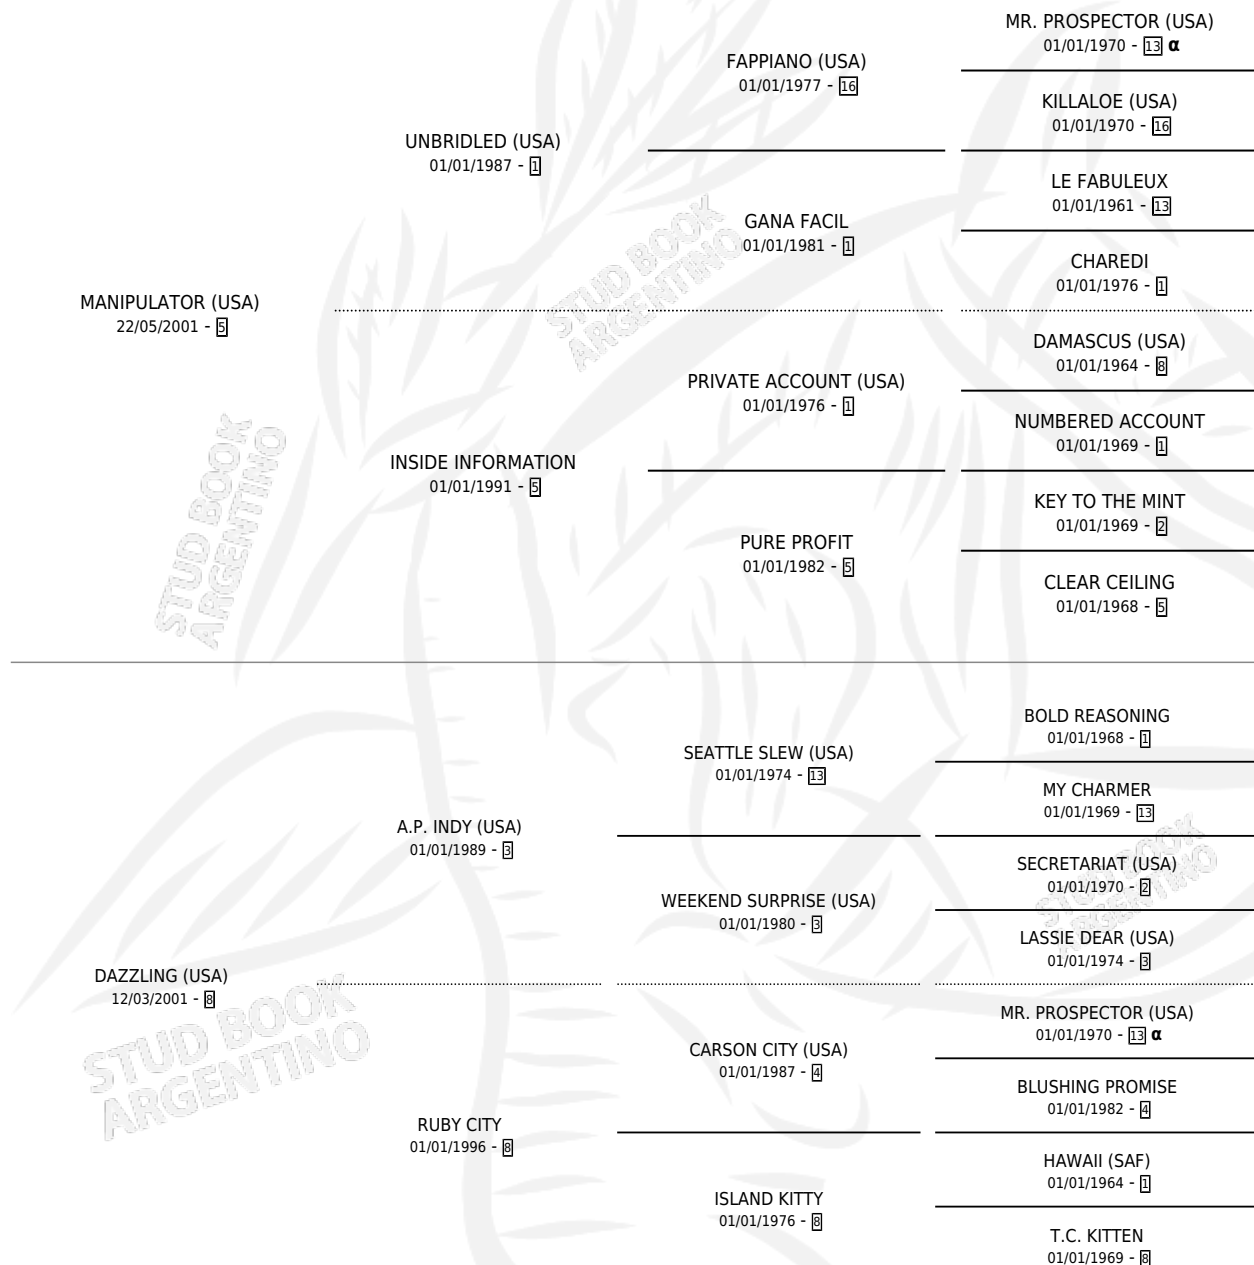

GHEGHO

por **MANIPULATOR (USA)** y **DAZZLING (USA)** por **A.P. INDY (USA)**

Argentina · Macho · Zaino · SP · 25/07/2007
Familia 8-c · Volumen 39

ESTADO

TIPIFICACIÓN SANGUÍNEA	X
TIPIFICACIÓN POR ADN	✓
PASAPORTE	✓
IDENTIFICACIÓN POR MICROCHIP	X
REPRODUCTOR	✓

Lugar de nacimiento: Don Arcangel
Criador: Don Arcangel

~

HIJOS

	MACHOS	HEMBRAS
47 NACIERON	28	19
34 CORRIERON	21	13
18 GANARON	13	5
0 GANADORES CL	0 GANADORES GR	0 GANADORES G1

PEDIGREE

INBREEDING : α