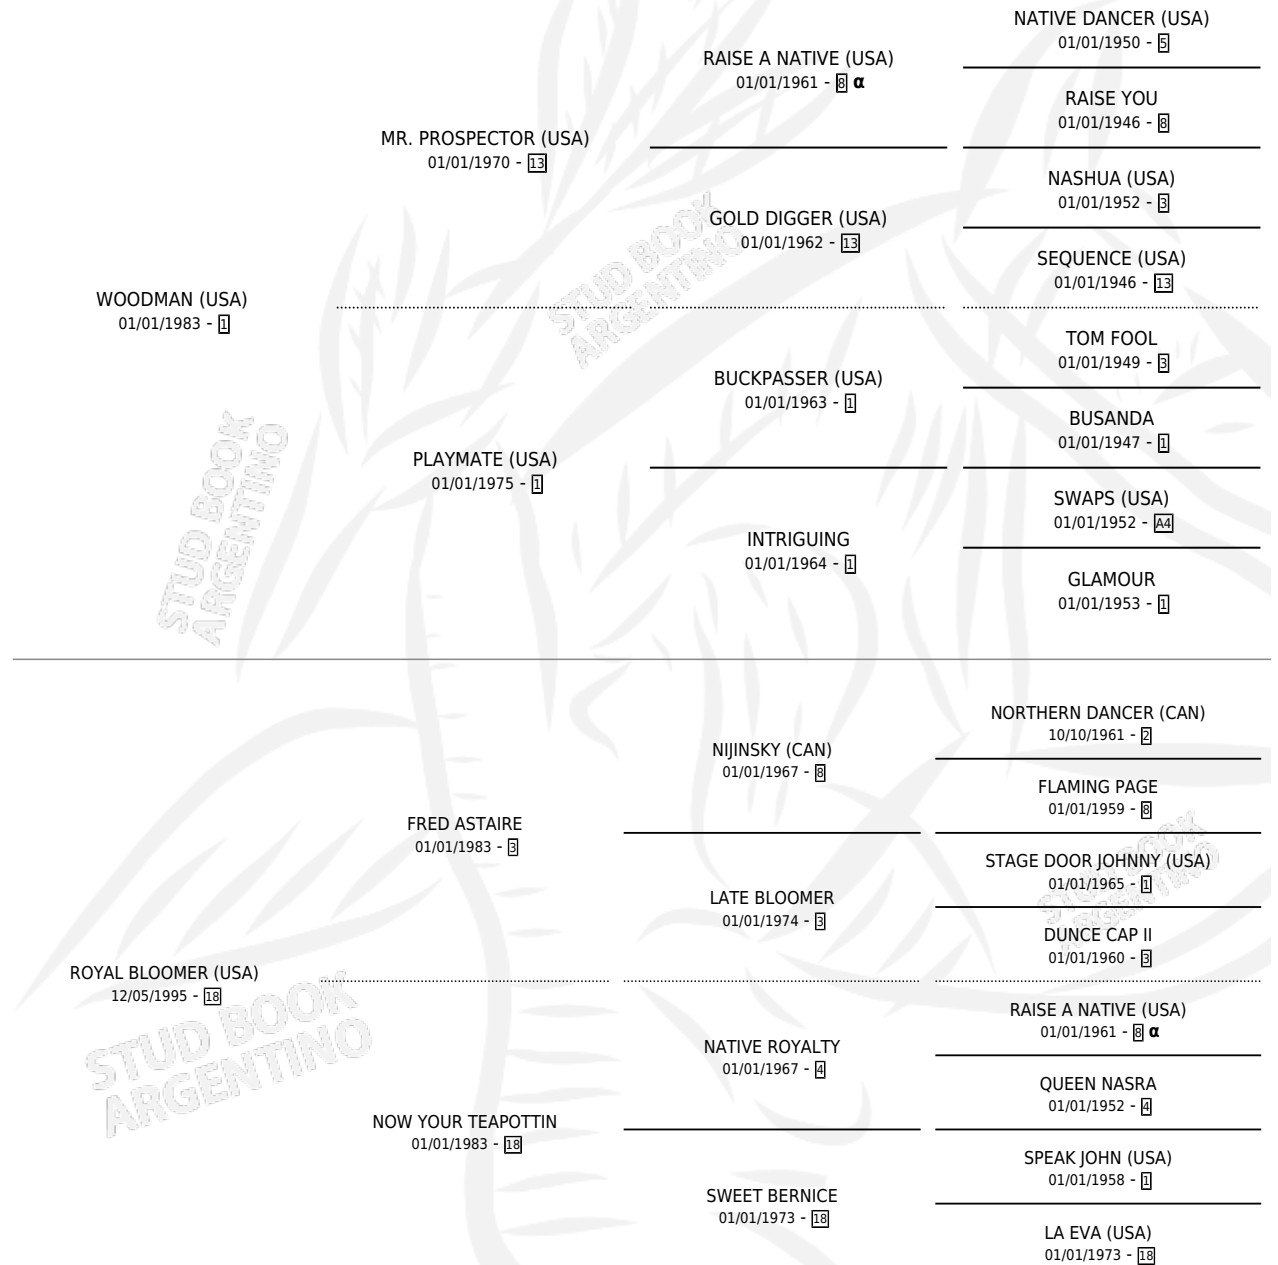

SHOWTIME AL (USA)

por **WOODMAN (USA)** y **ROYAL BLOOMER (USA)** por **FRED ASTAIRE**

Estados Unidos · Macho · Alazan · SP · 19/04/2003
Familia 18-a · Volumen web

ESTADO

TIPIFICACIÓN SANGUÍNEA	X
TIPIFICACIÓN POR ADN	✓
PASAPORTE	X
IDENTIFICACIÓN POR MICROCHIP	X
REPRODUCTOR	X

Lugar de nacimiento: Estados Unidos

Criador: Extranjero

PEDIGREE

INBREEDING : α

EXPORTACIÓN / IMPORTACIÓN

FECHA	MOVIMIENTO	PAÍS
07/08/2007	IMPORTADO	ESTADOS UNIDOS

~

CAMPAÑA