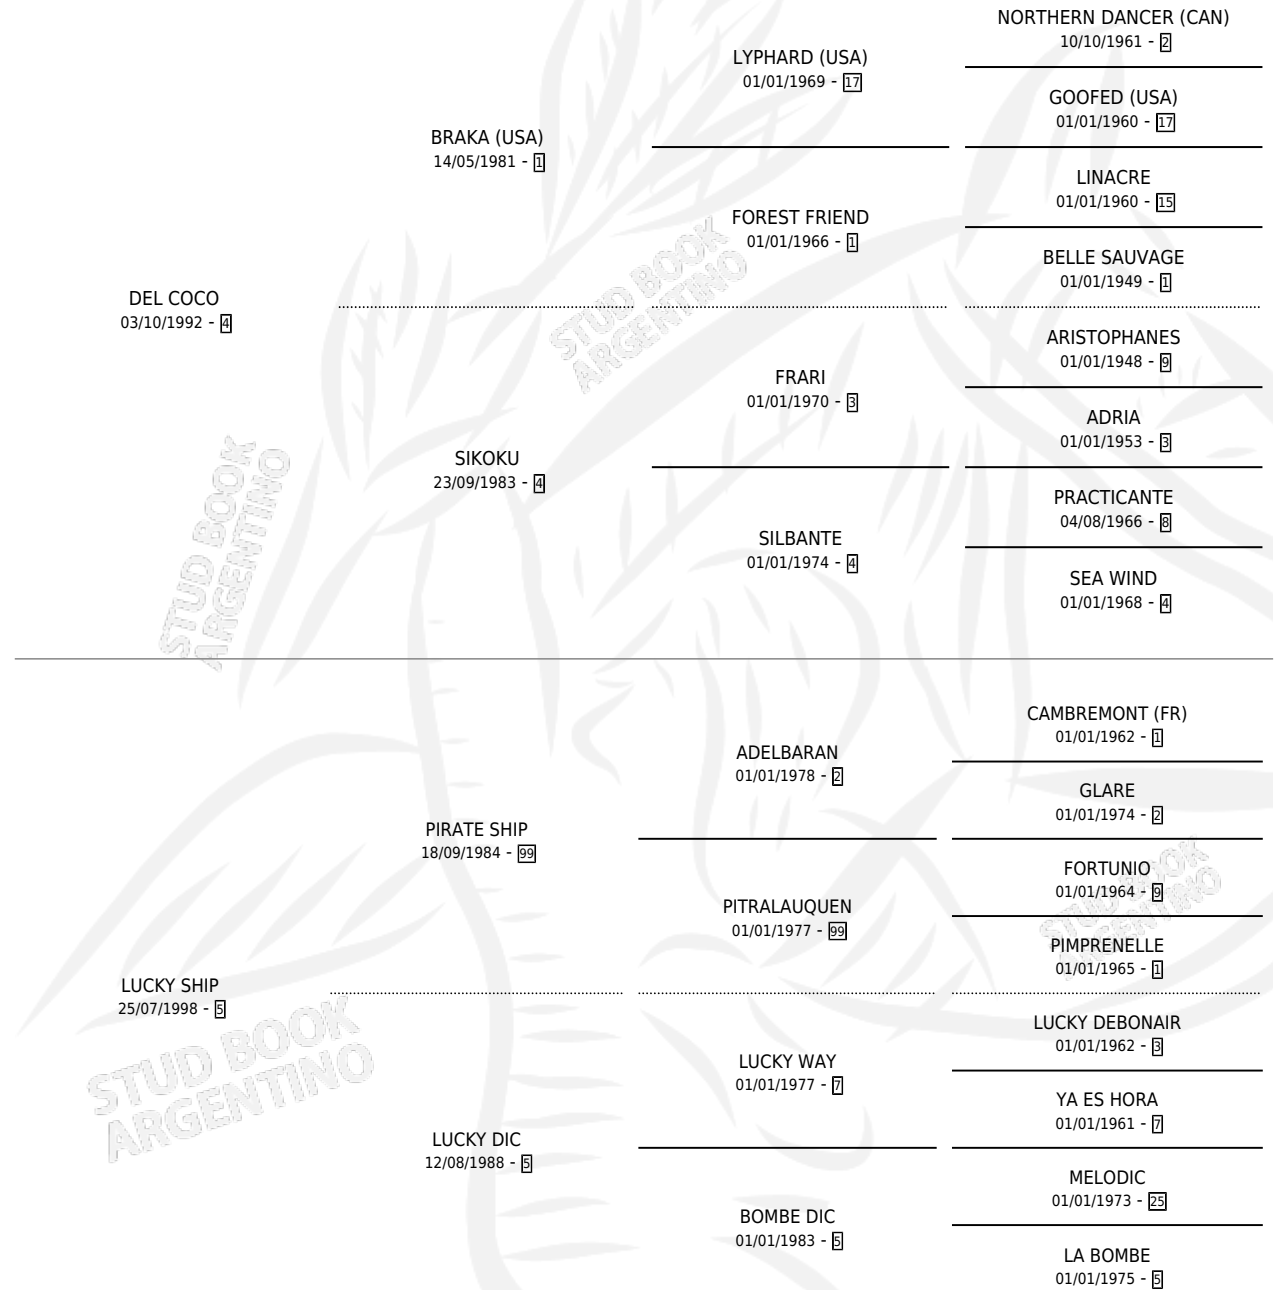

DE LA TINTA

por DEL COCO y LUCKY SHIP por PIRATE SHIP

Argentina · Hembra · Zaino · SP · 02/08/2007
Familia 5-h · Volumen 39

ESTADO

TIPIFICACIÓN SANGUÍNEA	X
TIPIFICACIÓN POR ADN	✓
PASAPORTE	X
IDENTIFICACIÓN POR MICROCHIP	✓
REPRODUCTOR	X

Lugar de nacimiento: Don Eugenio

Criador: Don Eugenio

PEDIGREE

DE LA TINTA

Datos oficiales del Stud Book Argentino

Documento generado el 04/05/2026

studbook.org.ar