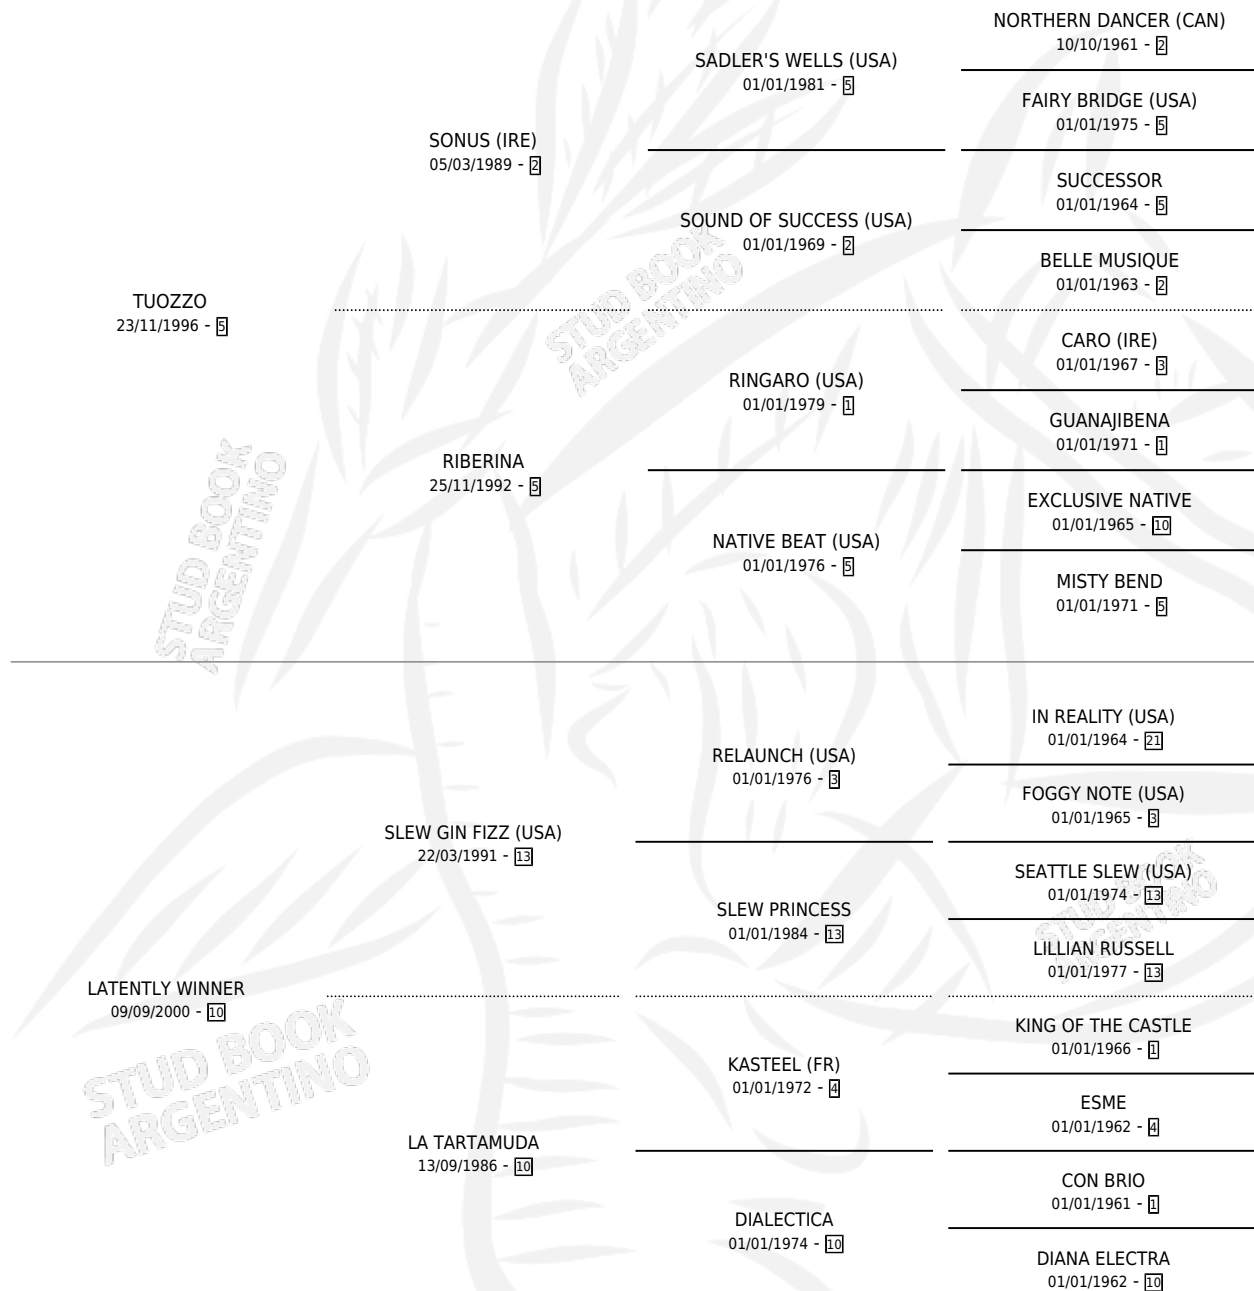

PRONTUOZZO

por TUOZZO y LATENTLY WINNER por SLEW GIN FIZZ (USA)

Argentina · Macho · Zaino Doradillo · SP · 28/07/2007
Familia 10-b · Volumen 39

ESTADO

TIPIFICACIÓN SANGUÍNEA	X
TIPIFICACIÓN POR ADN	✓
PASAPORTE	✓
IDENTIFICACIÓN POR MICROCHIP	✓
REPRODUCTOR	X

Lugar de nacimiento: Soy Pepe

Criador: Soy Pepe

PEDIGREE

CAMPAÑA

Solo carreras oficiales de Argentina

POR EDAD

EDAD	CC	1°	2°	3°	4°	5°	NP	CLC	CLG	CLCG1	CLGG1	IMPORTE	GANANCIA / CC
5 AÑOS	2	0	0	0	0	0	2	0	0	0	0	\$0	\$0
TOTALES	2	0	0	0	0	0	2	0	0	0	0	\$0	\$0
%		0.0%	0.0%	0.0%	0.0%	0.0%	100%	0.0%	0.0%	0.0%	0.0%		

CARRERAS

FECHA	E	HIP.	N°	O	DIST.	PREMIO	CAT.	PISTA	JOCKEY	CABALLERIZA CUIDADOR	POS.	IMPORTE	PAGO
08/11/2012	5	LPA	11	6	1700	EL REALIZADO (2000)	ALW	ARENA	LOPEZ MARIANO JOEL	EL DIABLO ROJO (LP) GARCIA NESTOR DANIEL	9	\$0	51.65
23/09/2012	5	LPA	16	9	1600	ORSAY (2002)	ALW	ARENA	CANTERO JONATAN DAVID	EL DIABLO ROJO (LP) RIQUELME ANGEL G	14	\$0	54.10