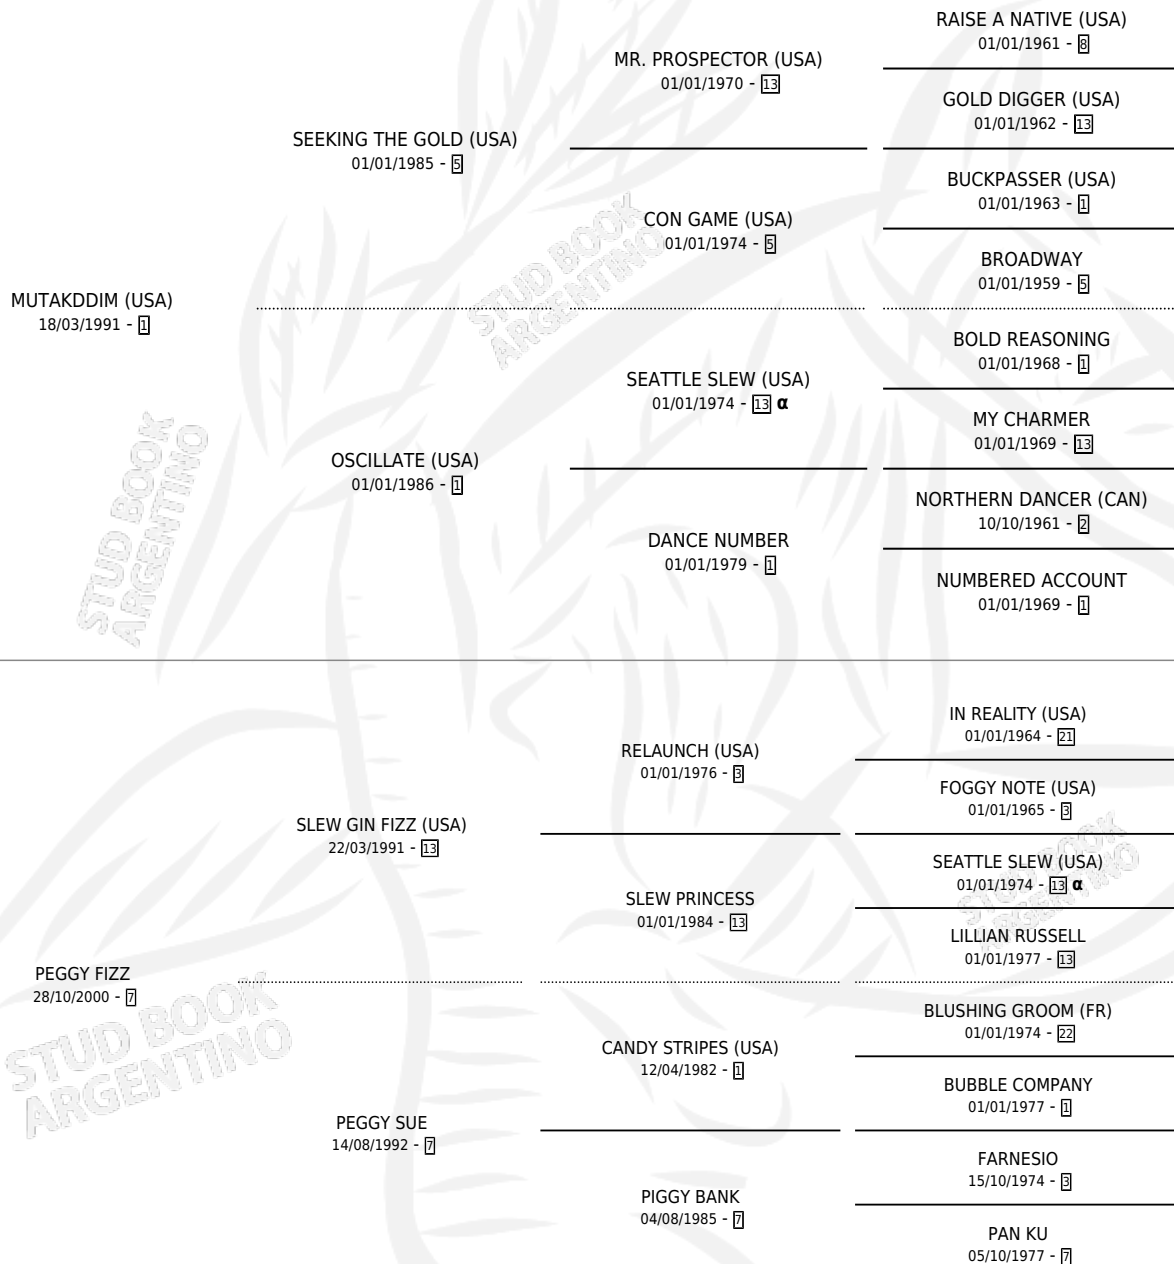

MIA WALLACE

por **MUTAKDDIM (USA)** y **PEGGY FIZZ** por **SLEW GIN FIZZ (USA)**

Argentina · Hembra · Alazan · SP · 15/07/2007
Familia 7 · Volumen 39

ESTADO

TIPIFICACIÓN SANGUÍNEA	X
TIPIFICACIÓN POR ADN	✓
PASAPORTE	✓
IDENTIFICACIÓN POR MICROCHIP	✓
REPRODUCTOR	✓

Lugar de nacimiento: Campo particular
Criador: Sin dato

~

HIJOS

	MACHOS	HEMBRAS
3 NACIERON	1	2
SIN ACTUACIONES		

PEDIGREE

INBREEDING : α

S

mientos 3 / Efectividad 75.00%

PADRILLO	PRODUCTO	CRIADOR	1ER SERVICIO	ÚLTIMO SERVICIO
BULLION CACHE (USA)	∅		02/10/2015	02/10/2015
MIA WALLACE BULLION CACHE (USA)	FANTASTICA D'CACHE (H Z, 30/09/2015) MURIÓ EL 28/03/2016	KILIMANJARO	17/10/2014	17/10/2014
BULLION CACHE (USA)	WALLA D'CACHE (H Z, 02/10/2013)	KILIMANJARO	07/10/2012	27/10/2012
BULLION CACHE (USA)	WALLACE D'BULLION (M Z, 12/08/2012)	SIN DATO	11/08/2011	11/08/2011