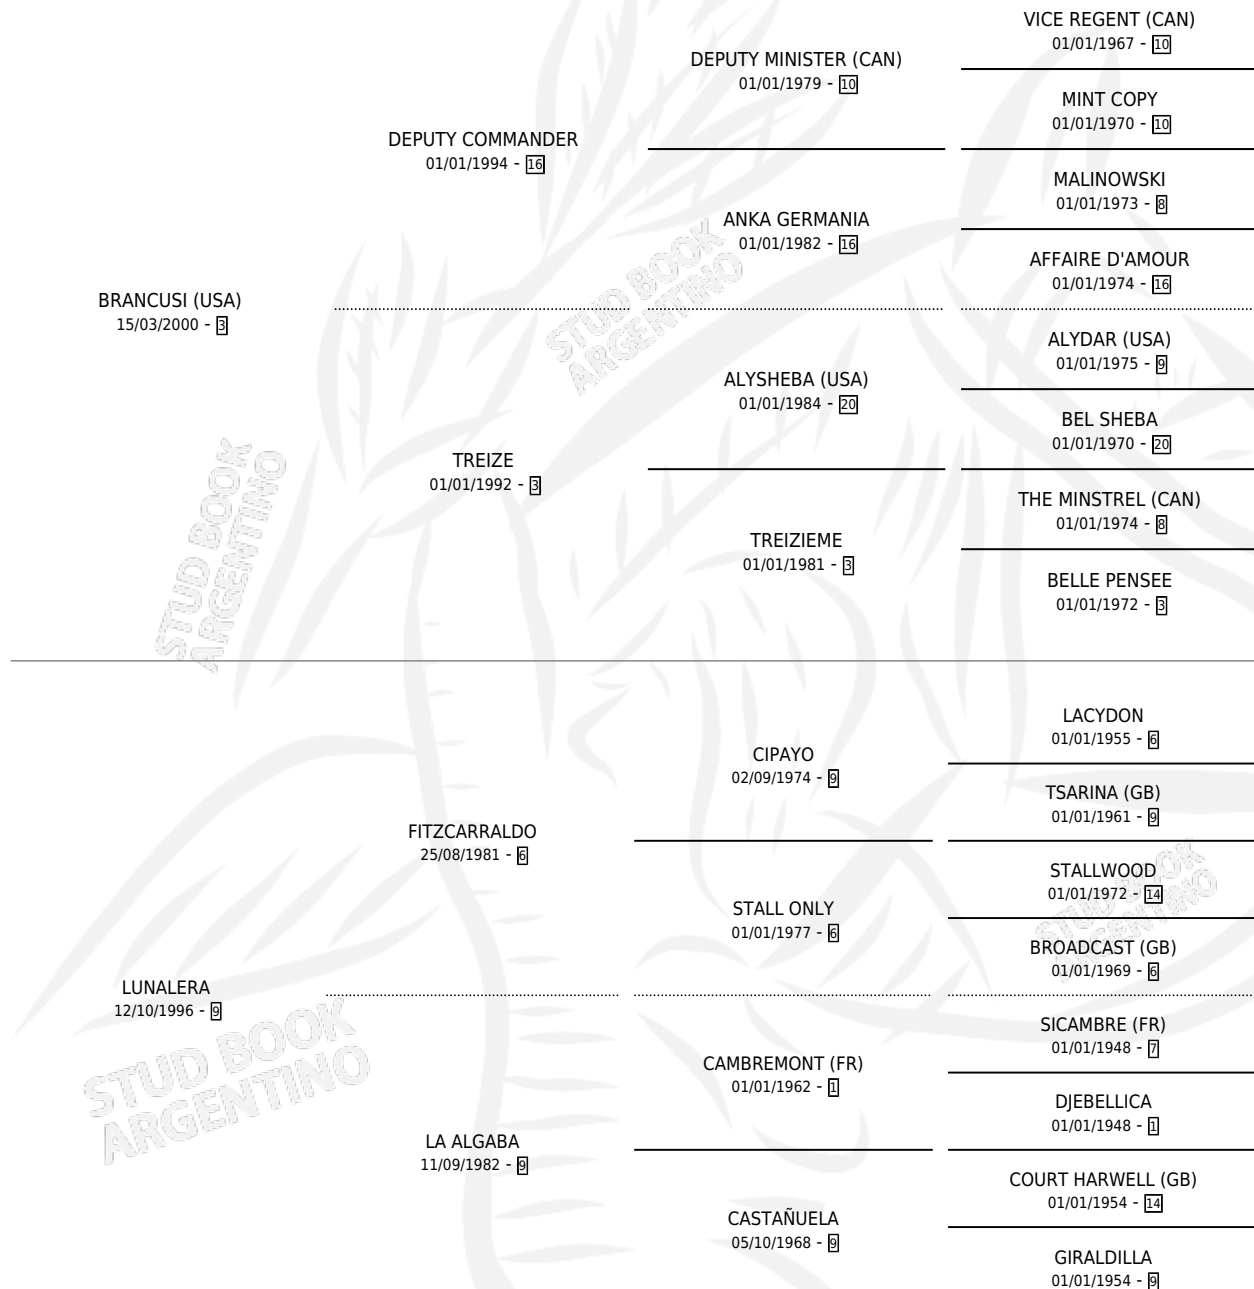

LOST CAUSE

por BRANCUSI (USA) y LUNALERA por FITZCARRALDO

Argentina · Macho · Alazan · SP · 03/07/2007
Familia 9-g · Volumen 39

ESTADO

TIPIFICACIÓN SANGUÍNEA	X
TIPIFICACIÓN POR ADN	✓
PASAPORTE	✓
IDENTIFICACIÓN POR MICROCHIP	✓
REPRODUCTOR	X

Lugar de nacimiento: Orilla Del Monte

Criador: Orilla Del Monte

PEDIGREE

CAMPAÑA

Solo carreras oficiales de Argentina

POR EDAD

EDAD	CC	1°	2°	3°	4°	5°	NP	CLC	CLG	CLCG1	CLGG1	IMPORTE	GANANCIA / CC
2 AÑOS	4	0	0	0	0	2	2	0	0	0	0	\$3,650	\$913
5 AÑOS	2	0	0	0	0	0	2	0	0	0	0	\$0	\$0
TOTALES	6	0	0	0	0	2	4	0	0	0	0	\$3,650	\$608
%		0.0%	0.0%	0.0%	0.0%	33.3%	66.7%	0.0%	0.0%	0.0%	0.0%		