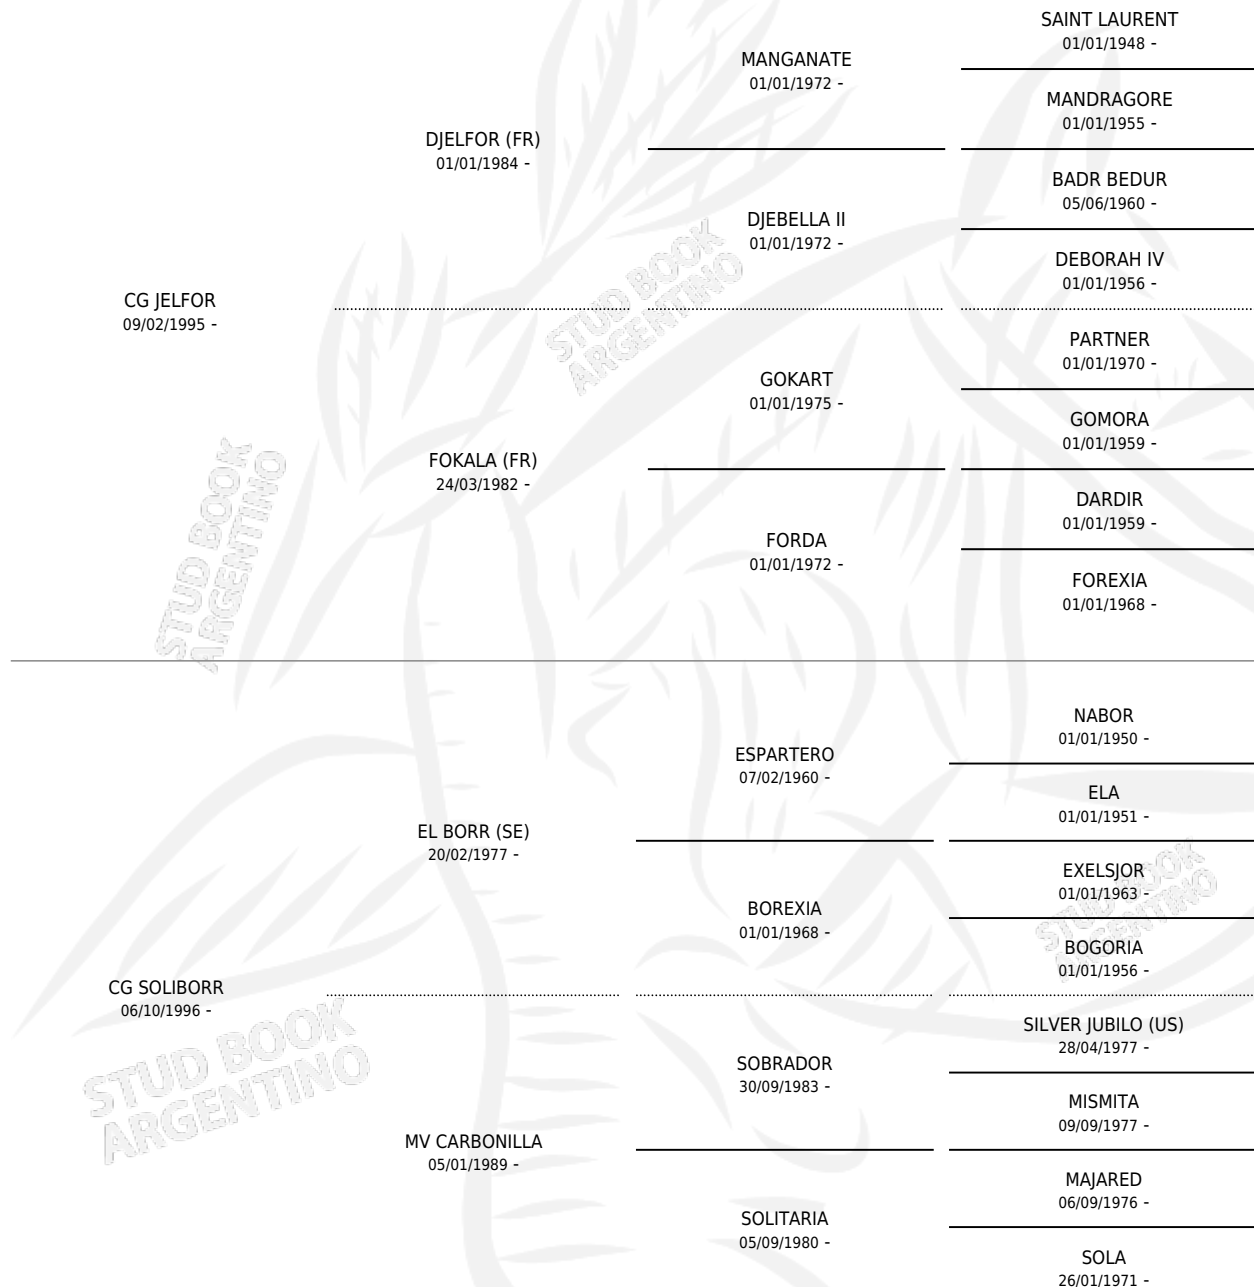

CG SOLIBOFOR

por CG JELFOR y CG SOLIBORR por EL BORR (SE)

Argentina · Hembra · Tordillo · AP · 09/07/2007
Familia · Volumen 39

ESTADO

TIPIFICACIÓN SANGUÍNEA	X
TIPIFICACIÓN POR ADN	X
PASAPORTE	X
IDENTIFICACIÓN POR MICROCHIP	X
REPRODUCTOR	X

Lugar de nacimiento: Coe Pora

Criador: Coe Pora

PEDIGREE