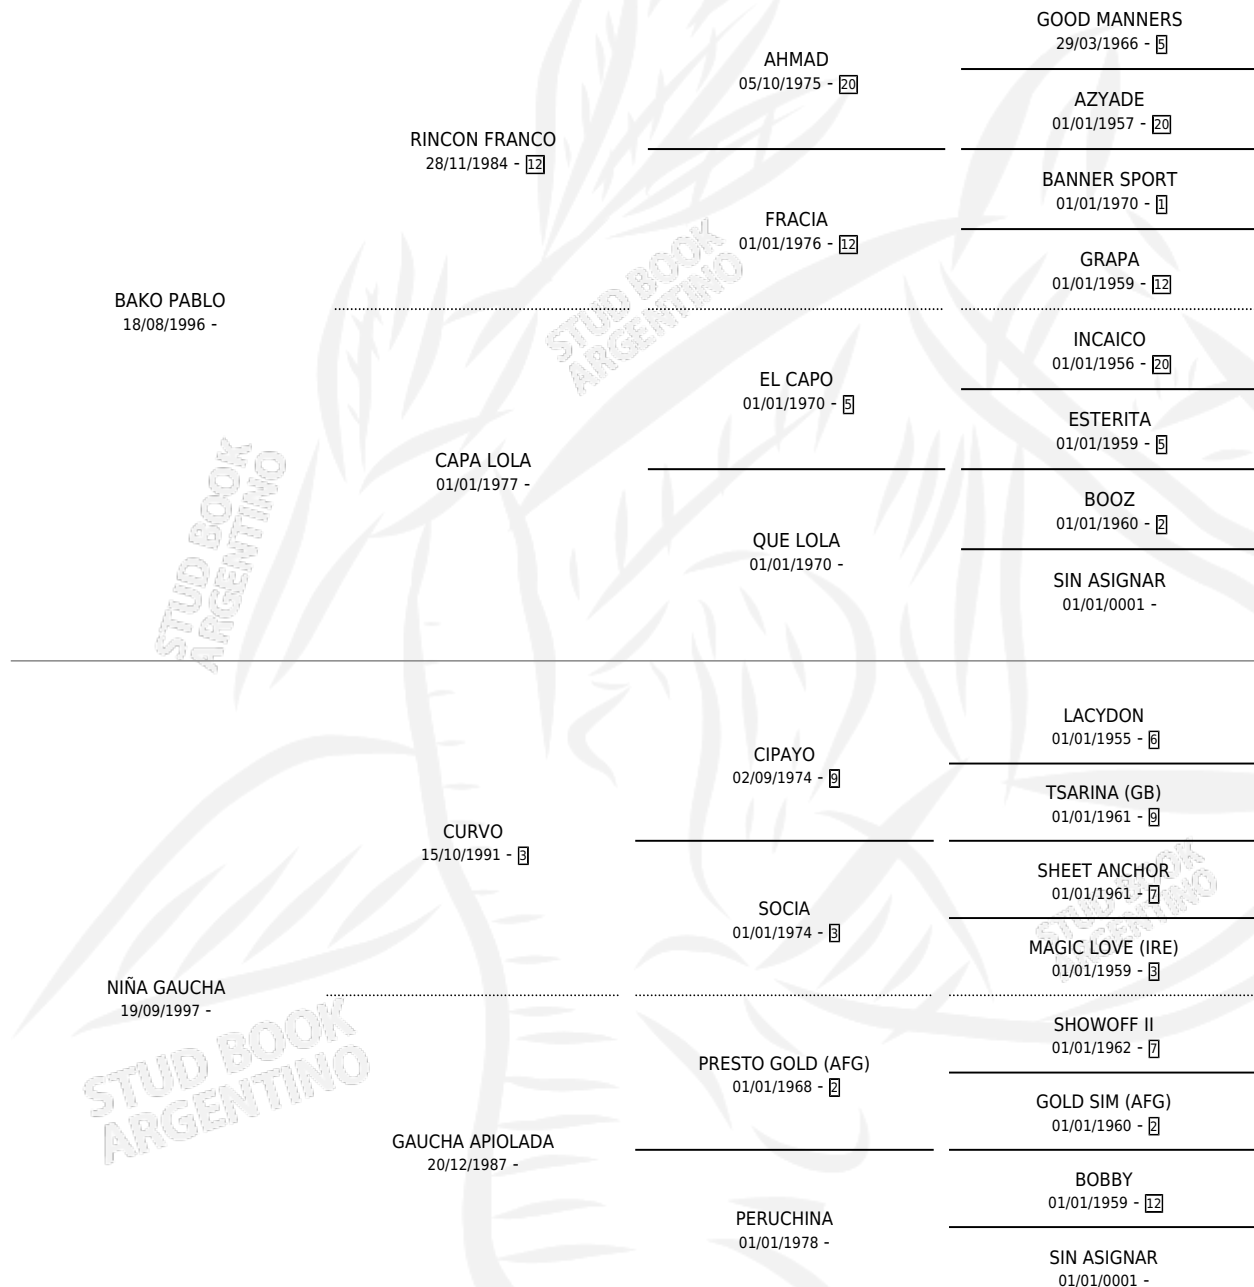

EL FERROCARRIL

por BAKO PABLO y NIÑA GAUCHA por CURVO

Argentina · Macho · Zaino · SP · 06/07/2007
Familia · Volumen 39

ESTADO

TIPIFICACIÓN SANGUÍNEA	X
TIPIFICACIÓN POR ADN	✓
PASAPORTE	✓
IDENTIFICACIÓN POR MICROCHIP	✓
REPRODUCTOR	X

Lugar de nacimiento: El Taco

Criador: Juan Domingo

PEDIGREE

CAMPAÑA

Solo carreras oficiales de Argentina

POR EDAD

EDAD	CC	1°	2°	3°	4°	5°	NP	CLC	CLG	CLCG1	CLGG1	IMPORTE	GANANCIA / CC
5 AÑOS	5	0	0	0	0	0	5	0	0	0	0	\$0	\$0
6 AÑOS	3	0	0	0	0	0	3	0	0	0	0	\$0	\$0
TOTALES	8	0	0	0	0	0	8	0	0	0	0	\$0	\$0
%		0.0%	0.0%	0.0%	0.0%	0.0%	100%	0.0%	0.0%	0.0%	0.0%		