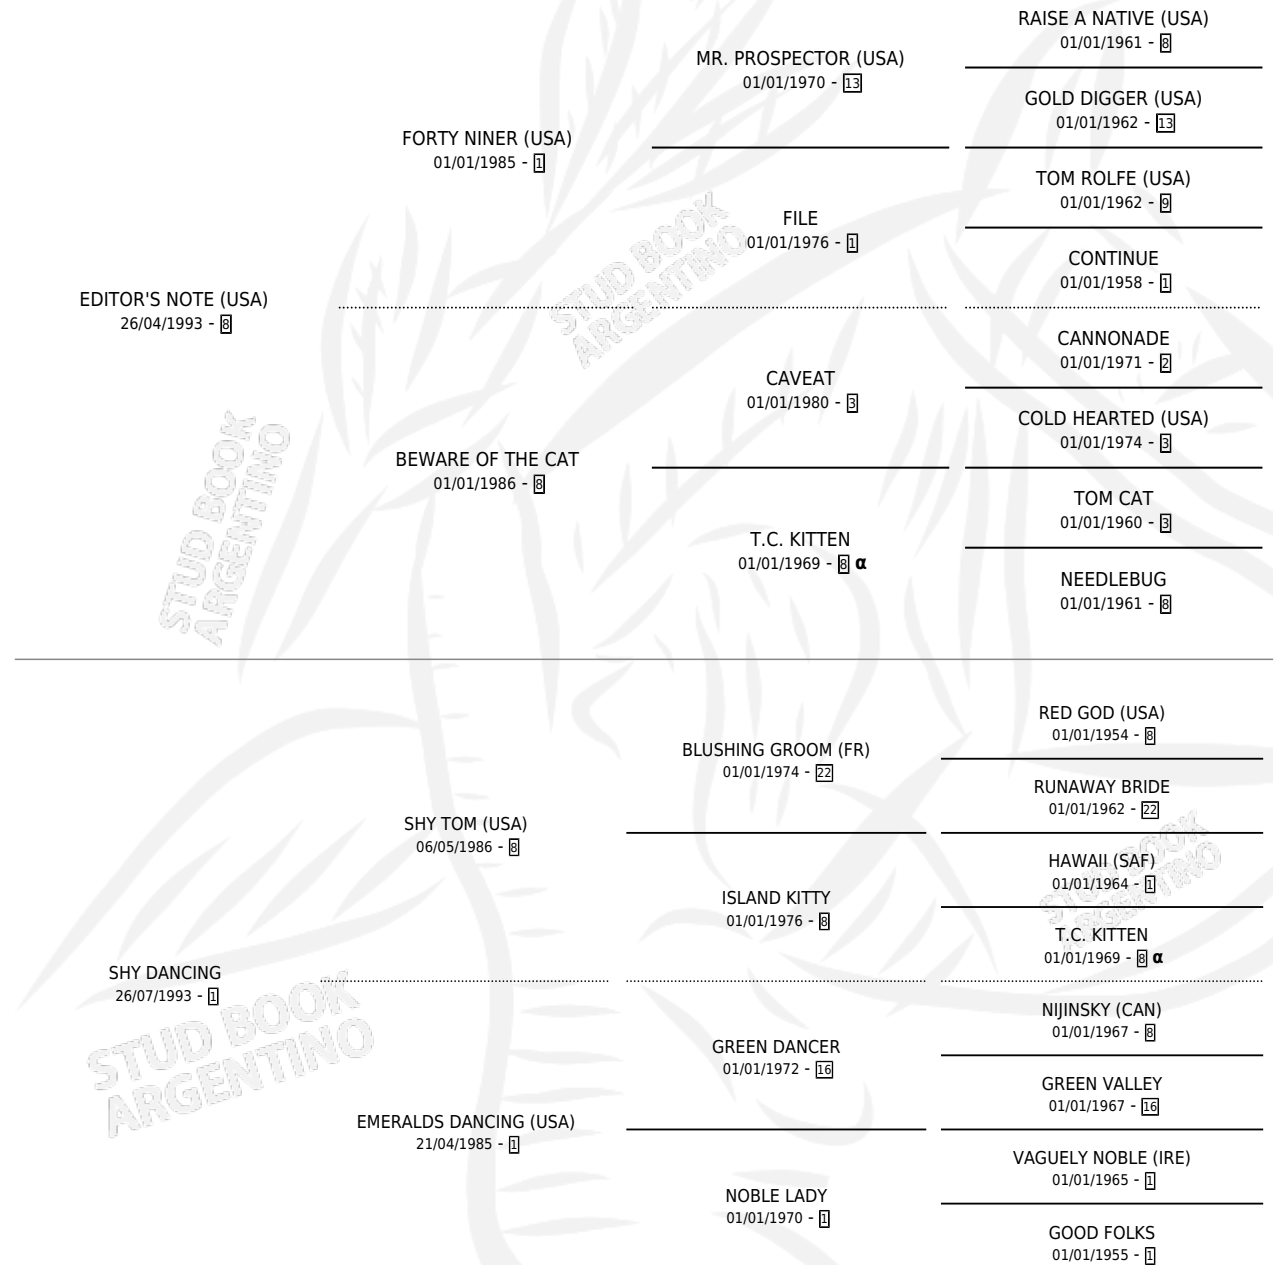

SHAWN S ACT

por EDITOR'S NOTE (USA) y SHY DANCING por SHY TOM (USA)

Argentina · Hembra · Alazan · SP · 27/07/2007
Familia 1-n · Volumen 39

ESTADO

TIPIFICACIÓN SANGUÍNEA	X
TIPIFICACIÓN POR ADN	✓
PASAPORTE	✓
IDENTIFICACIÓN POR MICROCHIP	✓
REPRODUCTOR	X

Lugar de nacimiento: Abolengo
Criador: Abolengo

PEDIGREE

INBREEDING : α

CAMPAÑA

Solo carreras oficiales de Argentina

POR EDAD

EDAD	CC	1°	2°	3°	4°	5°	NP	CLC	CLG	CLCG1	CLGG1	IMPORTE	GANANCIA / CC
5 AÑOS	1	0	0	0	0	0	1	0	0	0	0	\$0	\$0
6 AÑOS	1	0	0	0	0	0	1	0	0	0	0	\$0	\$0
TOTALES	2	0	0	0	0	0	2	0	0	0	0	\$0	\$0
%		0.0%	0.0%	0.0%	0.0%	0.0%	100%	0.0%	0.0%	0.0%	0.0%		