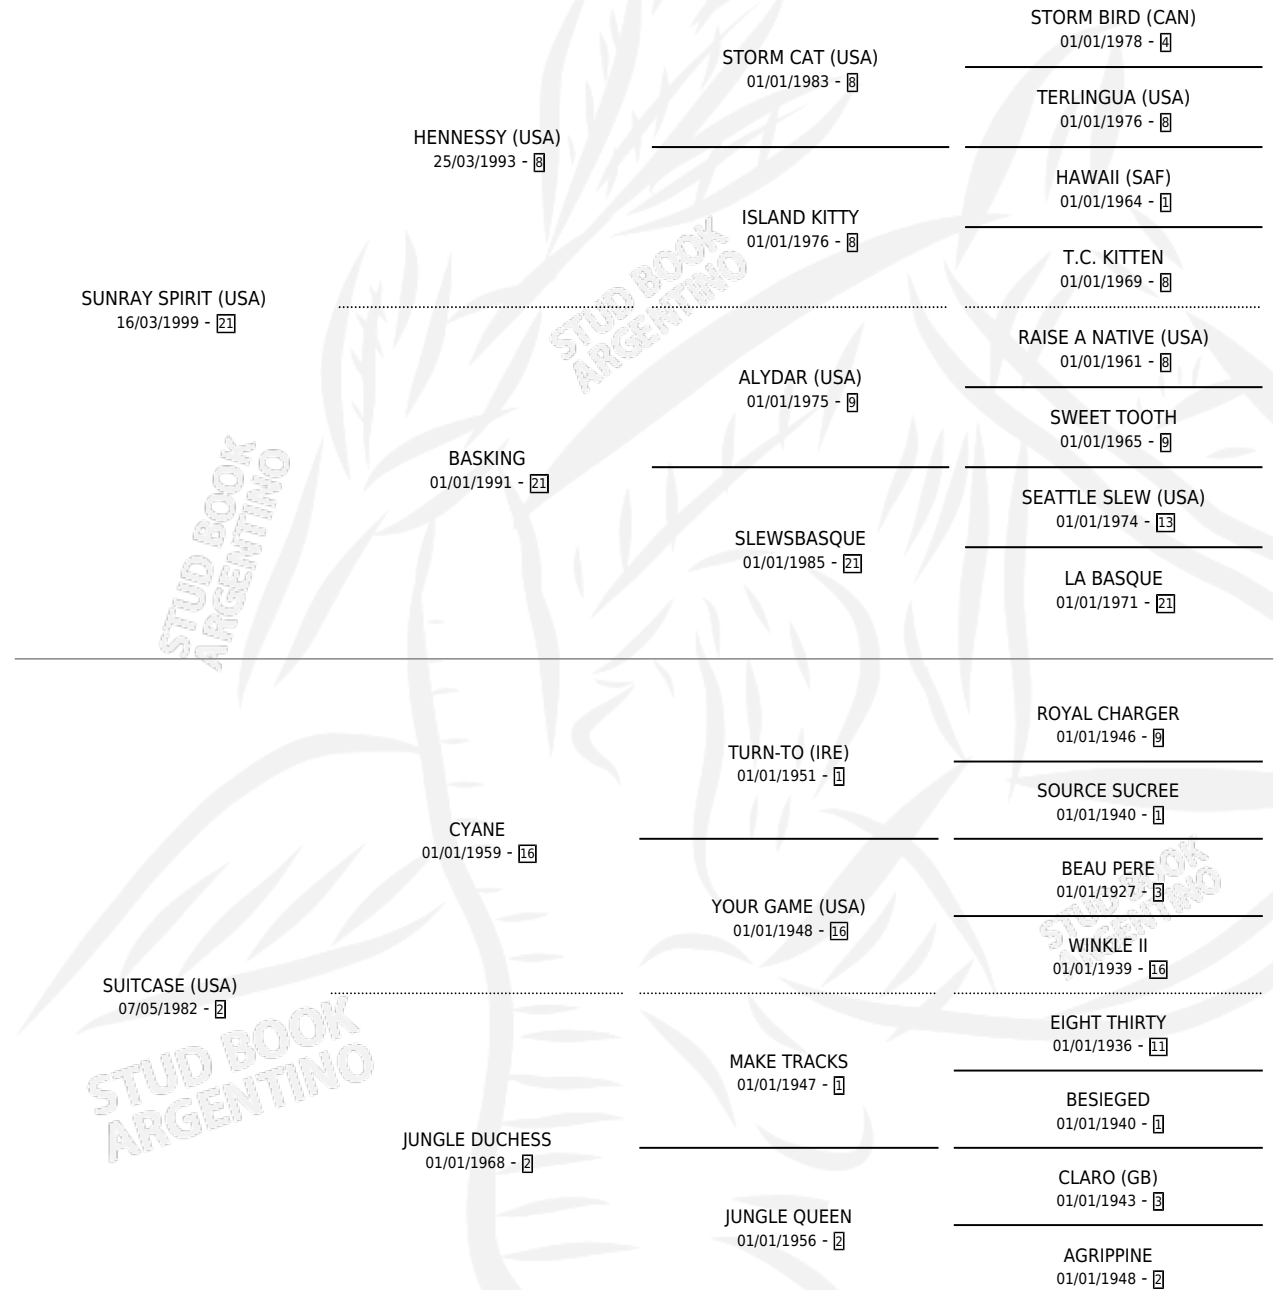

SPINNER RAY

por **SUNRAY SPIRIT (USA)** y **SUITCASE (USA)** por **CYANE**

Argentina · Macho · Zaino · SP · 17/07/2007

Familia 2-g · Volumen 39

ESTADO

TIPIFICACIÓN SANGUÍNEA	X
TIPIFICACIÓN POR ADN	✓
PASAPORTE	✓
IDENTIFICACIÓN POR MICROCHIP	✓
REPRODUCTOR	X

Lugar de nacimiento: Abolengo

Criador: Abolengo

PEDIGREE

CAMPAÑA

Solo carreras oficiales de Argentina

POR EDAD

EDAD	CC	1°	2°	3°	4°	5°	NP	CLC	CLG	CLCG1	CLGG1	IMPORTE	GANANCIA / CC
3 AÑOS	7	1	0	0	0	0	6	0	0	0	0	\$24,000	\$3,429
4 AÑOS	8	0	0	0	1	0	7	0	0	0	0	\$4,700	\$588
TOTALES	15	1	0	0	1	0	13	0	0	0	0	\$28,700	\$1,913
%		6.7%	0.0%	0.0%	6.7%	0.0%	86.7%	0.0%	0.0%	0.0%	0.0%		