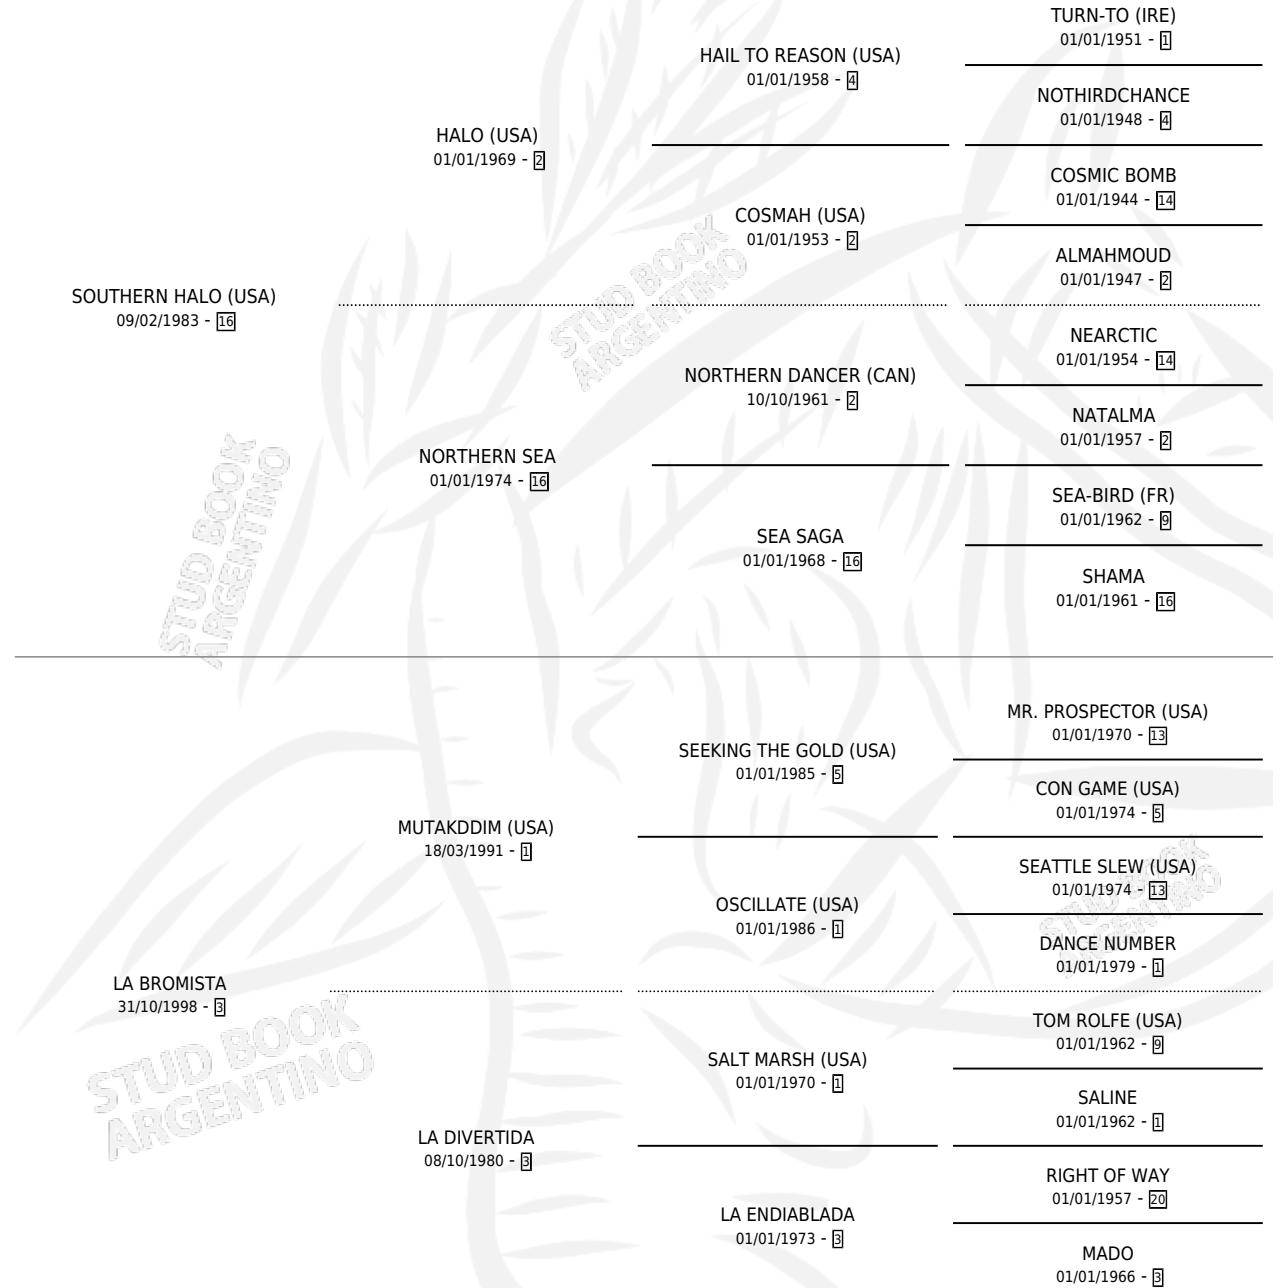

QUE CHISTOSO

por SOUTHERN HALO (USA) y LA BROMISTA por MUTAKDDIM (USA)

Argentina · Macho · Zaino · SP · 18/07/2007
Familia 3-h · Volumen 39

ESTADO

TIPIFICACIÓN SANGUÍNEA	X
TIPIFICACIÓN POR ADN	✓
PASAPORTE	✓
IDENTIFICACIÓN POR MICROCHIP	X
REPRODUCTOR	✓

Lugar de nacimiento: La Quebrada
Criador: La Quebrada

~

HIJOS

	MACHOS	HEMBRAS
50 NACIERON	19	31
10 CORRIERON	3	7
3 GANARON	1	2

0	0	0
GANADORES CL	GANADORES GR	GANADORES G1

PEDIGREE

~

CAMPAÑA

Solo carreras oficiales de Argentina

POR EDAD

EDAD	CC	1°	2°	3°	4°	5°	NP	CLC	CLG	CLCG1	CLGG1	IMPORTE	GANANCIA / CC
2 AÑOS	7	1	2	1	1	1	1	4	0	3	0	\$136,000	\$19,429
3 AÑOS	8	1	2	1	1	1	2	2	0	1	0	\$83,750	\$10,469
4 AÑOS	11	6	1	2	2	0	0	2	1	0	0	\$299,300	\$27,209
TOTALES	26	8	5	4	4	2	3	8	1	4	0	\$519,050	\$19,963
%		30.8%	19.2%	15.4%	15.4%	7.7%	11.5%	30.8%	12.5%	50.0%	0.0%		

Ganador de 8 carreras en San Isidro y Palermo - \$519,050, a los 2,3 y 4 años, incluso Sind Handicap, Gulf Stream Handicap, Polemarch Handicap y Telescopico (C), 2do Santiago Luro **[G1]** y Tanganyka Handicap, 3ro R.y.r.e.chevalier **[G1]**, Southern Spring (H) y Clasico Refinado Tom, 4to Irlanda **[G3]**, Parlanchin Handicap y Kendal Handicap.