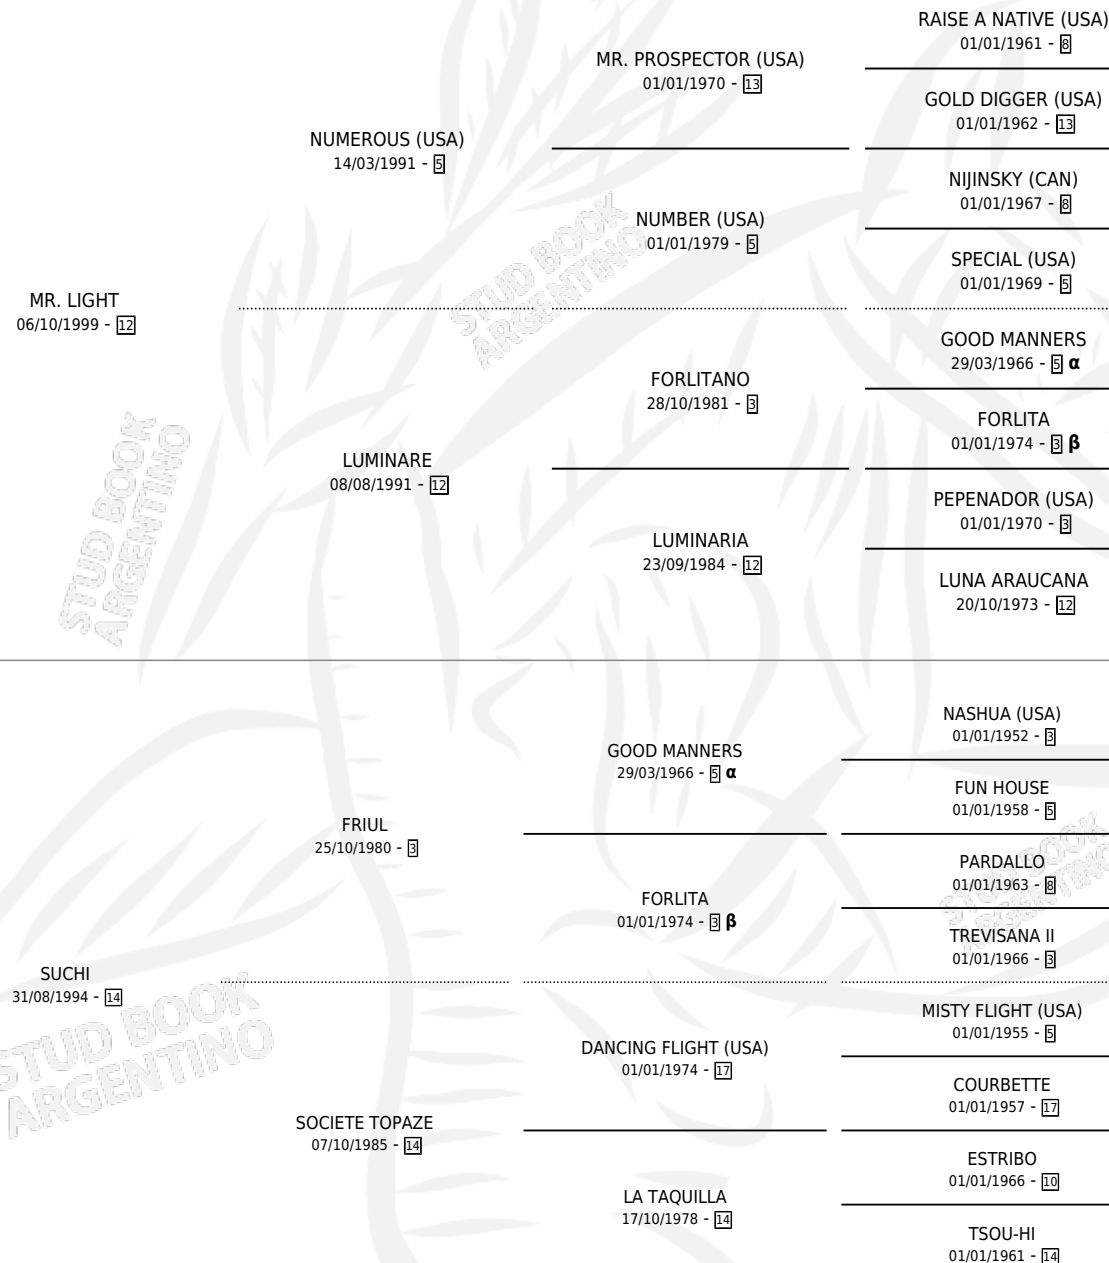

SUAVENTEMENTE

por MR. LIGHT y SUCHI por FRIUL

Argentina · Hembra · Alazan · SP · 23/07/2007
Familia 14 · Volumen 39

ESTADO

TIPIFICACIÓN SANGUÍNEA	X
TIPIFICACIÓN POR ADN	✓
PASAPORTE	✓
IDENTIFICACIÓN POR MICROCHIP	✓
REPRODUCTOR	✓

Lugar de nacimiento: El Turf

Criador: El Turf

~

HIJOS

	MACHOS	HEMBRAS
1 NACIERON	0	1

SIN ACTUACIONES

PEDIGREE

INBREEDING : α, β