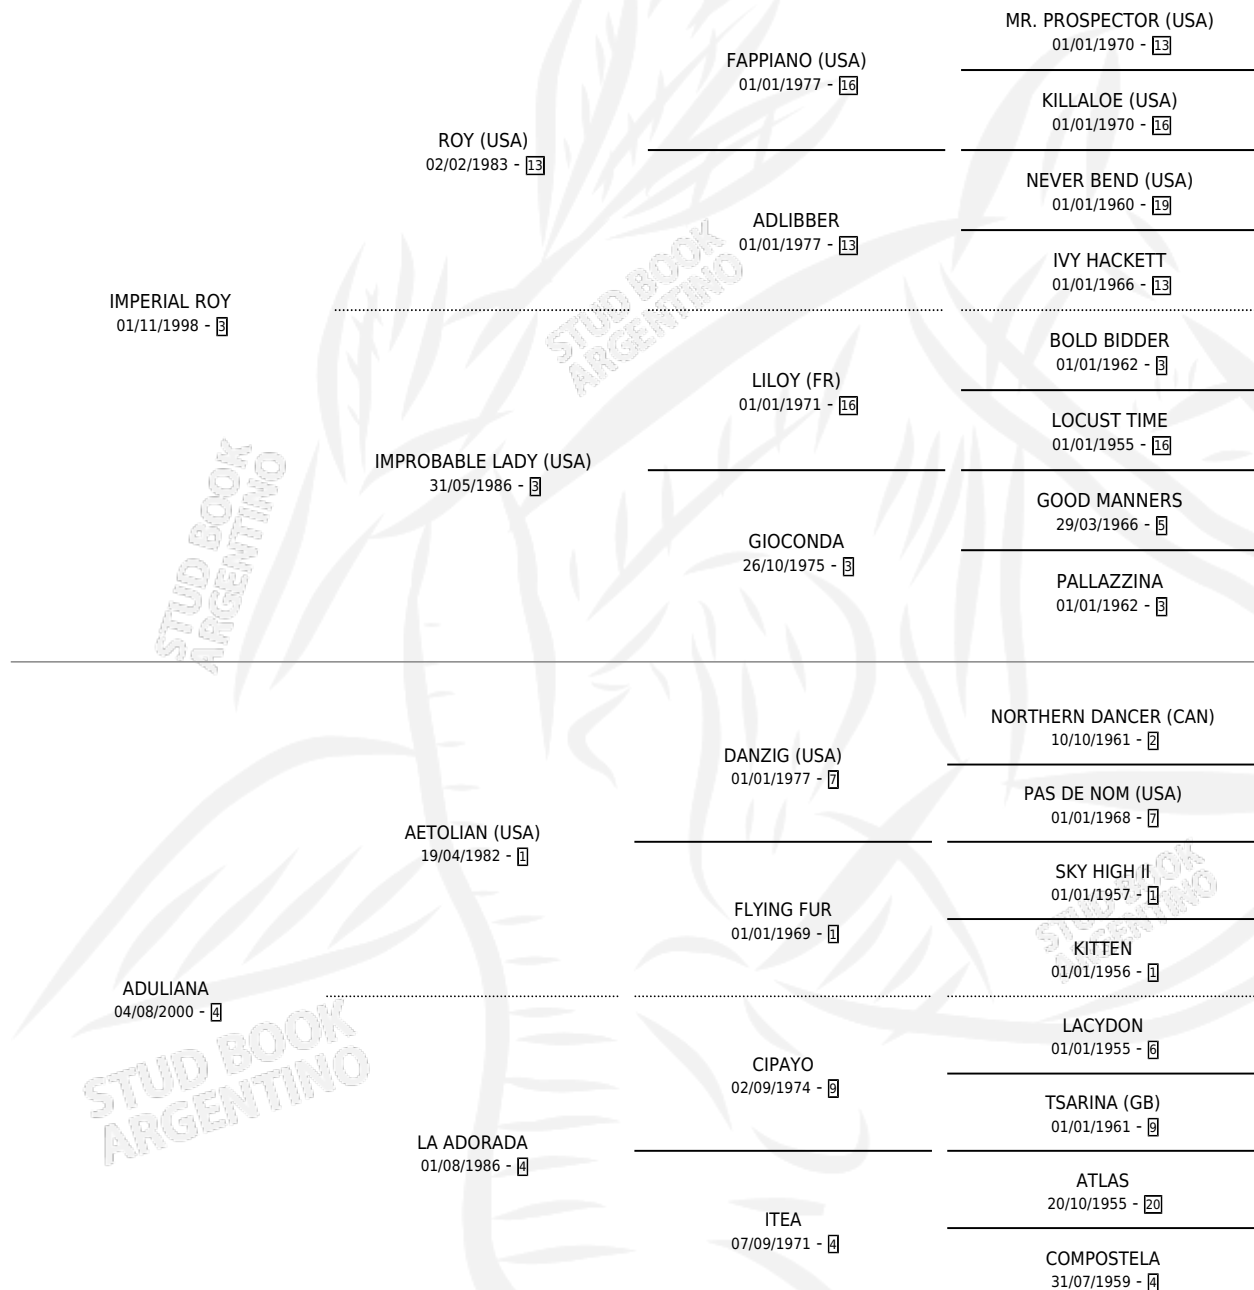

VALERIA ROY

por **IMPERIAL ROY** y **ADULIANA** por **AETOLIAN (USA)**

Argentina · Hembra · Tordillo · SP · 05/08/2007
Familia 4-b · Volumen 39

ESTADO

TIPIFICACIÓN SANGUÍNEA	X
TIPIFICACIÓN POR ADN	✓
PASAPORTE	✓
IDENTIFICACIÓN POR MICROCHIP	✓
REPRODUCTOR	✓

Lugar de nacimiento: Cross

Criador: Milovich Juan

~

HIJOS

	MACHOS	HEMBRAS
7 NACIERON	6	1
SIN ACTUACIONES		

PEDIGREE

CAMPAÑA

Solo carreras oficiales de Argentina