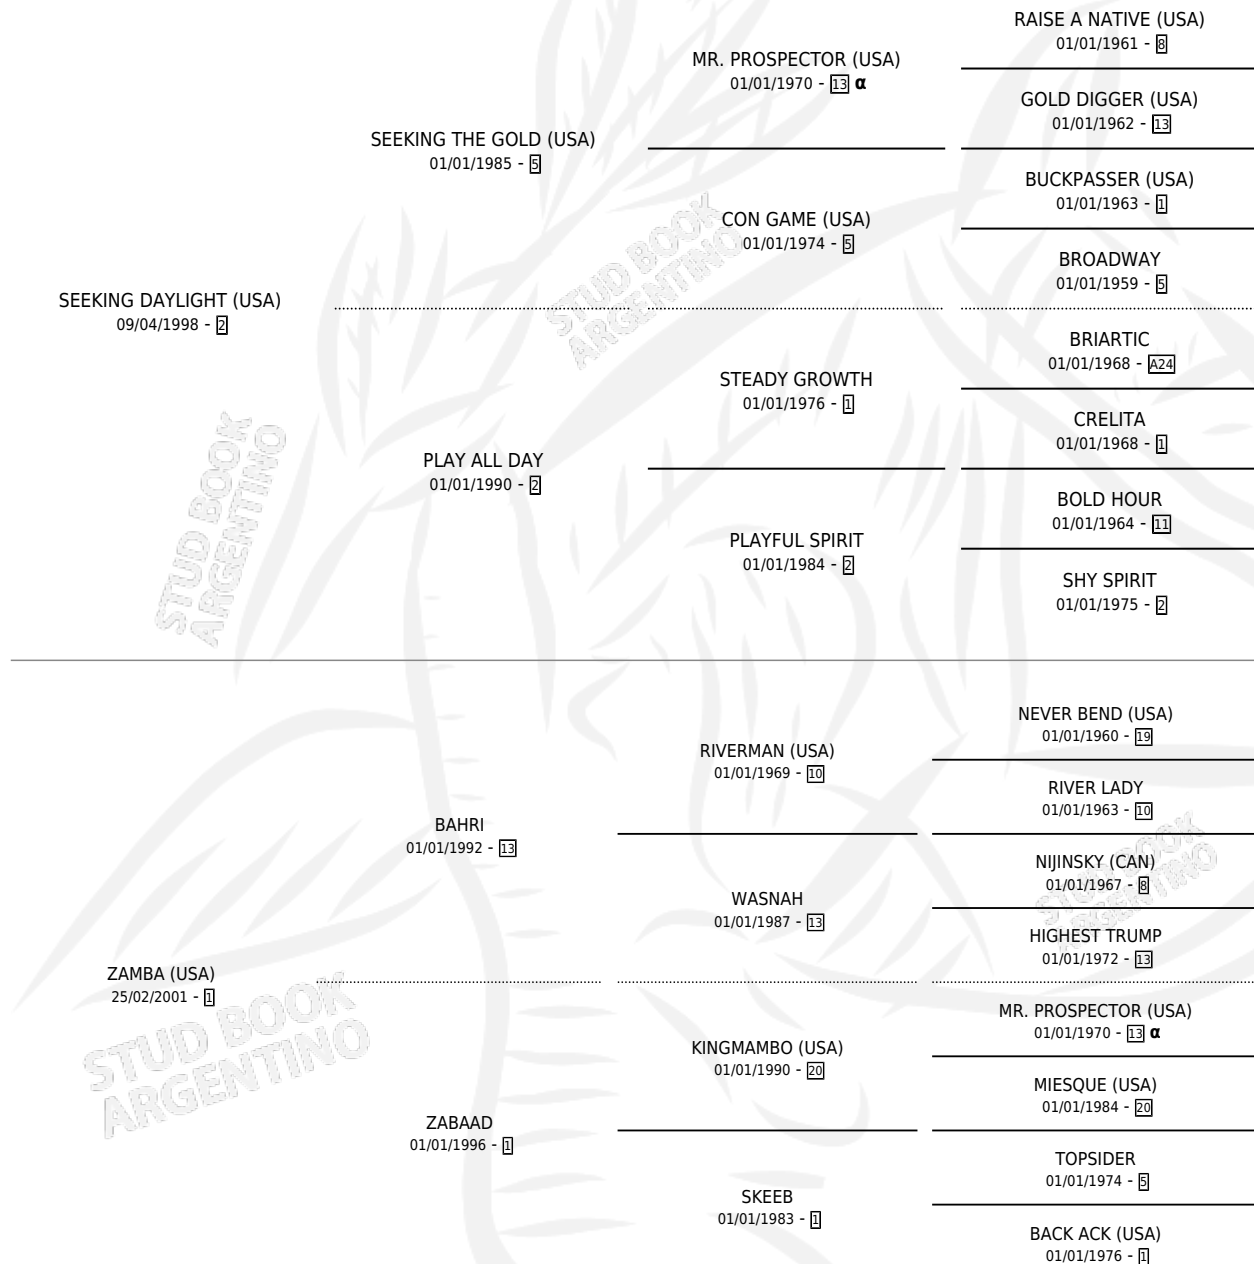

# ZANDAK

por **SEEKING DAYLIGHT (USA)** y **ZAMBA (USA)** por **BAHRI**

Argentina · Macho · Zaino · SP · 07/08/2007  
Familia 1-c · Volumen 39

## ESTADO

TIPIFICACIÓN SANGUÍNEA	X
TIPIFICACIÓN POR ADN	✓
PASAPORTE	✓
IDENTIFICACIÓN POR MICROCHIP	X
REPRODUCTOR	X

**Lugar de nacimiento:** La Providencia

**Criador:** La Providencia

## PEDIGREE

INBREEDING : α