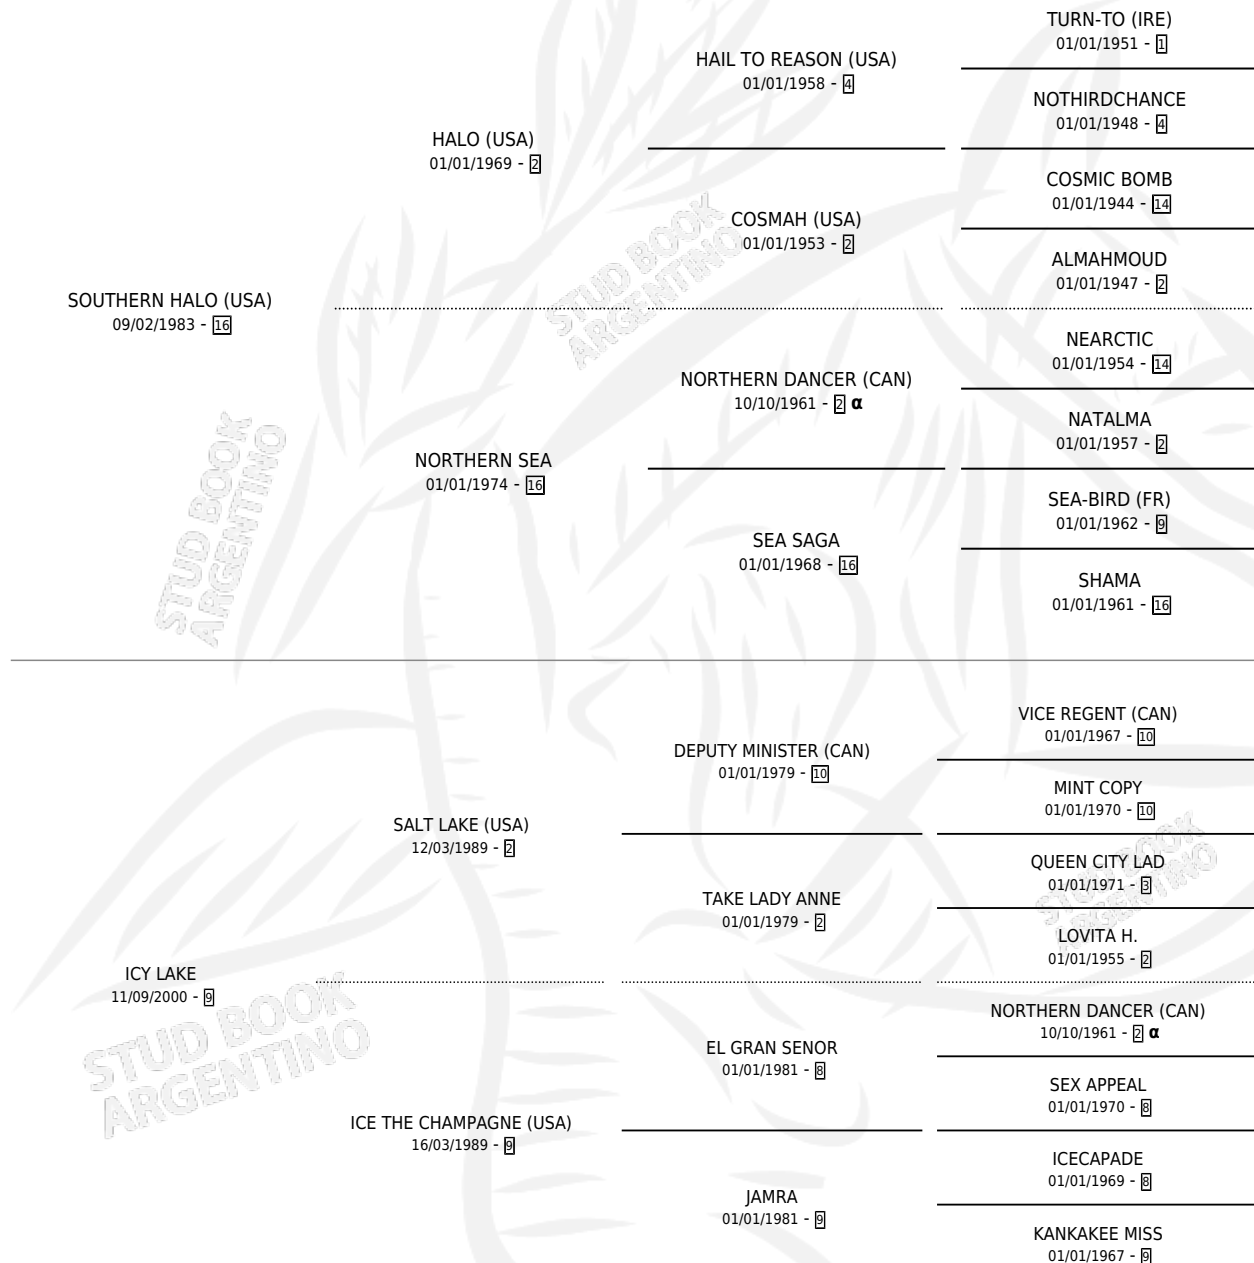

ISLANDESA

por SOUTHERN HALO (USA) y ICY LAKE por SALT LAKE (USA)

Argentina · Hembra · Alazan · SP · 01/08/2007
Familia 9 · Volumen 39

ESTADO

TIPIFICACIÓN SANGUÍNEA	X
TIPIFICACIÓN POR ADN	✓
PASAPORTE	✓
IDENTIFICACIÓN POR MICROCHIP	X
REPRODUCTOR	✓

Lugar de nacimiento: La Esperanza
Criador: La Esperanza

~

HIJOS

	MACHOS	HEMBRAS
9 NACIERON	6	3
8 CORRIERON	5	3
6 GANARON	3	3

1	0	0
GANADORES CL	GANADORES GR	GANADORES G1

PEDIGREE

INBREEDING : α

CAMPAÑA

Solo carreras oficiales de Argentina

POR EDAD

EDAD	CC	1°	2°	3°	4°	5°	NP	CLC	CLG	CLCG1	CLGG1	IMPORTE	GANANCIA / CC
2 AÑOS	4	0	1	0	0	1	2	0	0	0	0	\$10,750	\$2,688
3 AÑOS	10	1	1	2	1	1	4	0	0	0	0	\$61,950	\$6,195
4 AÑOS	2	0	0	0	0	1	1	0	0	0	0	\$2,800	\$1,400
5 AÑOS	2	0	0	0	0	0	2	0	0	0	0	\$0	\$0
TOTALES	18	1	2	2	1	3	9	0	0	0	0	\$75,500	\$4,194
%		5.6%	11.1%	11.1%	5.6%	16.7%	50.0%	0.0%	0.0%	0.0%	0.0%		

Ganadora en San Isidro - \$75,500, a los 3 años.

POR DISTANCIA

HIPODROMO	CC	1°	2°	3°	4°	5°	NP	CLC	CLG	CLCG1	CLGG1	IMPORTE
PALERMO	6	0	1	0	1	0	4	0	0	0	0	\$11,400
1000 MTS	5	0	0	0	1	0	4	0	0	0	0	\$2,400
900 MTS	1	0	1	0	0	0	0	0	0	0	0	\$9,000
LA PLATA	2	0	0	0	0	0	2	0	0	0	0	\$0
1000 MTS	2	0	0	0	0	0	2	0	0	0	0	\$0
SAN ISIDRO	10	1	1	2	0	3	3	0	0	0	0	\$64,100
1200 MTS	2	0	0	1	0	0	1	0	0	0	0	\$6,600
1000 MTS	7	1	1	1	0	3	1	0	0	0	0	\$57,500
1100 MTS	1	0	0	0	0	0	1	0	0	0	0	\$0