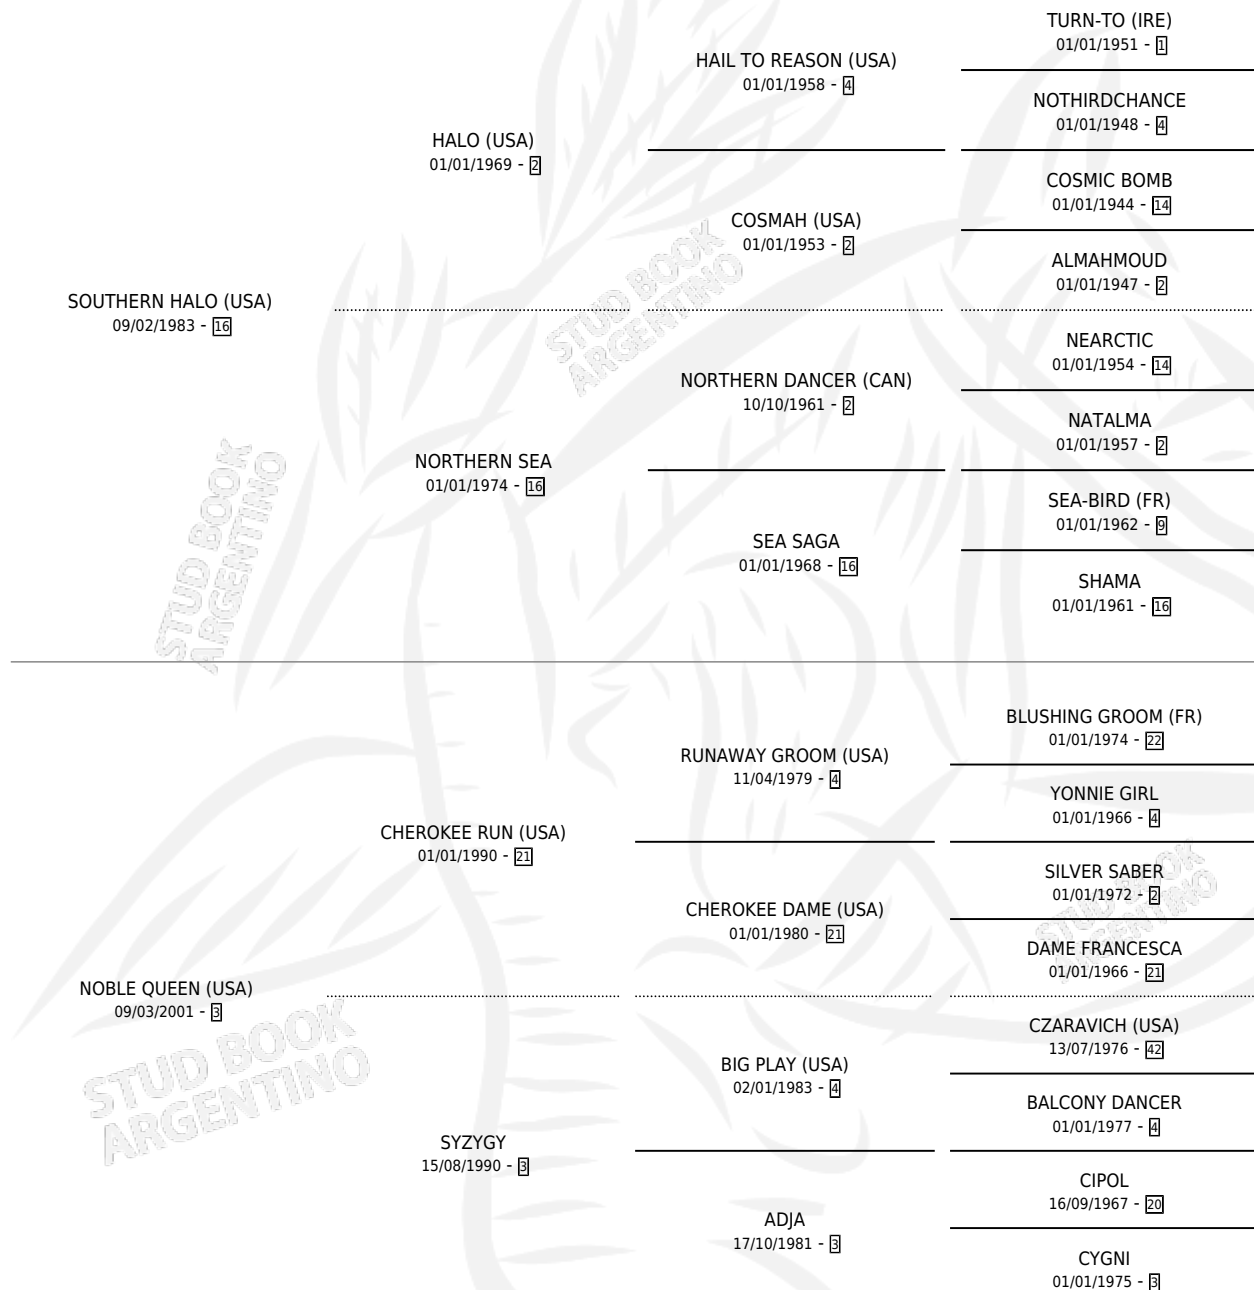

NOBLE PRINCESA

por SOUTHERN HALO (USA) y NOBLE QUEEN (USA) por
CHEROKEE RUN (USA)

Argentina · Hembra · Zaino · SP · 03/08/2007
Familia 3-o · Volumen 39

ESTADO

TIPIFICACIÓN SANGUÍNEA	X
TIPIFICACIÓN POR ADN	✓
PASAPORTE	✓
IDENTIFICACIÓN POR MICROCHIP	X
REPRODUCTOR	✓

Lugar de nacimiento: La Esperanza
Criador: La Esperanza

~

HIJOS

	MACHOS	HEMBRAS
3 NACIERON	1	2
3 CORRIERON	1	2
2 GANARON	1	1

0	0	0
GANADORES CL	GANADORES GR	GANADORES G1

PEDIGREE