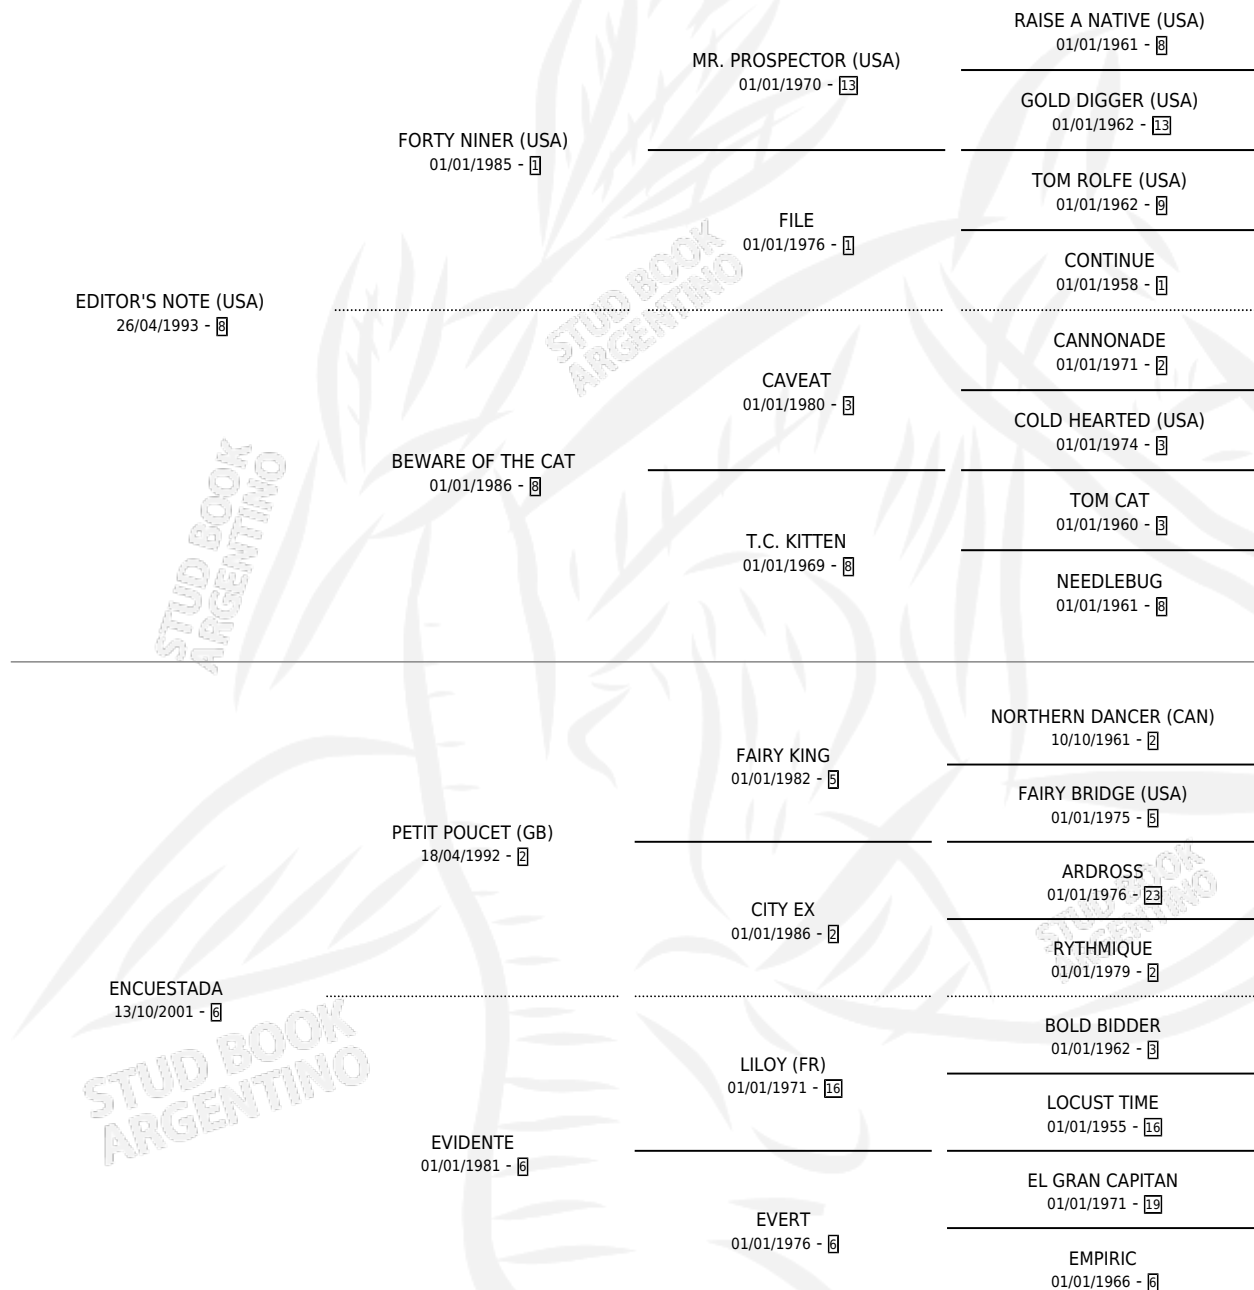

EMMA S WAY

por **EDITOR'S NOTE (USA)** y **ENCUESTADA** por **PETIT POU CET (GB)**

Argentina · Hembra · Alazan · SP · 04/08/2007
Familia 6-f · Volumen 39

ESTADO

TIPIFICACIÓN SANGUÍNEA	X
TIPIFICACIÓN POR ADN	✓
PASAPORTE	✓
IDENTIFICACIÓN POR MICROCHIP	✓
REPRODUCTOR	✓

Lugar de nacimiento: Abolengo
Criador: Abolengo

HIJOS

	MACHOS	HEMBRAS
11 NACIERON	7	4
6 CORRIERON	4	2
3 GANARON	2	1

1	0	0
GANADORES CL	GANADORES GR	GANADORES G1

PEDIGREE

CAMPAÑA

Solo carreras oficiales de Argentina