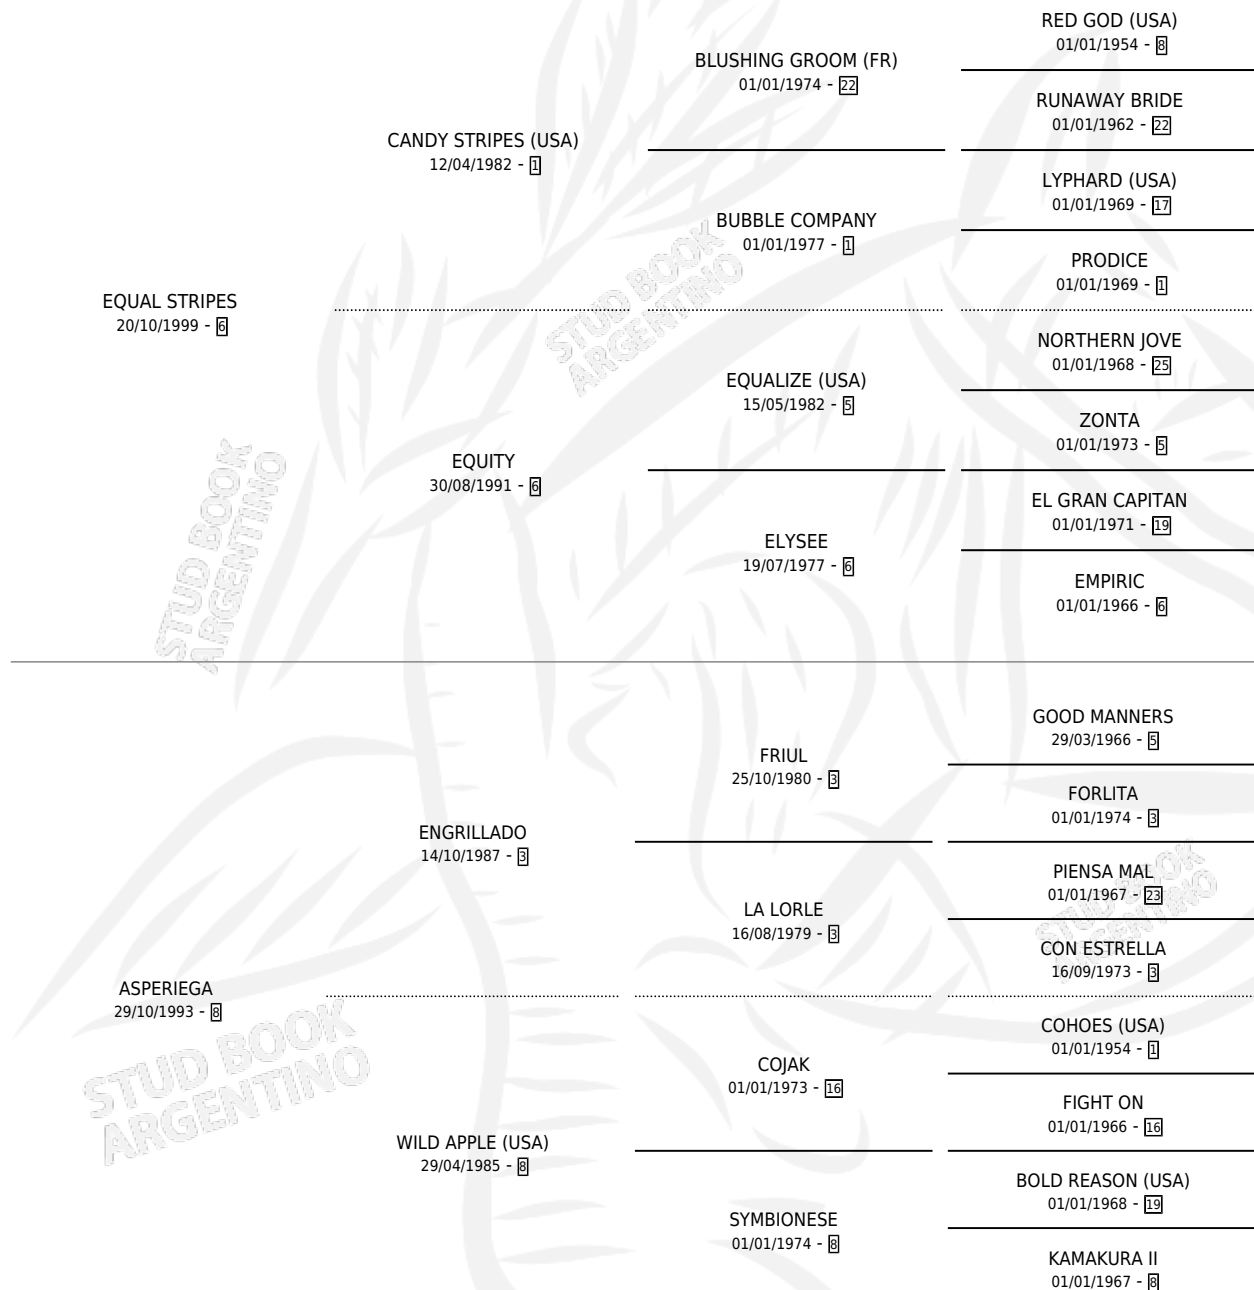

ASPEN STRIPES

por **EQUAL STRIPES** y **ASPERIEGA** por **ENGRILLADO**

Argentina · Hembra · Alazan · SP · 01/08/2007
Familia 8-a · Volumen 39

ESTADO

TIPIFICACIÓN SANGUÍNEA	X
TIPIFICACIÓN POR ADN	✓
PASAPORTE	✓
IDENTIFICACIÓN POR MICROCHIP	✓
REPRODUCTOR	✓

Lugar de nacimiento: Abolengo

Criador: Abolengo

~

HIJOS

	MACHOS	HEMBRAS
7 NACIERON	3	4
2 CORRIERON	1	1
1 GANARON	0	1
0 GANADORES CL	0 GANADORES GR	0 GANADORES G1

PEDIGREE

CAMPAÑA

Solo carreras oficiales de Argentina