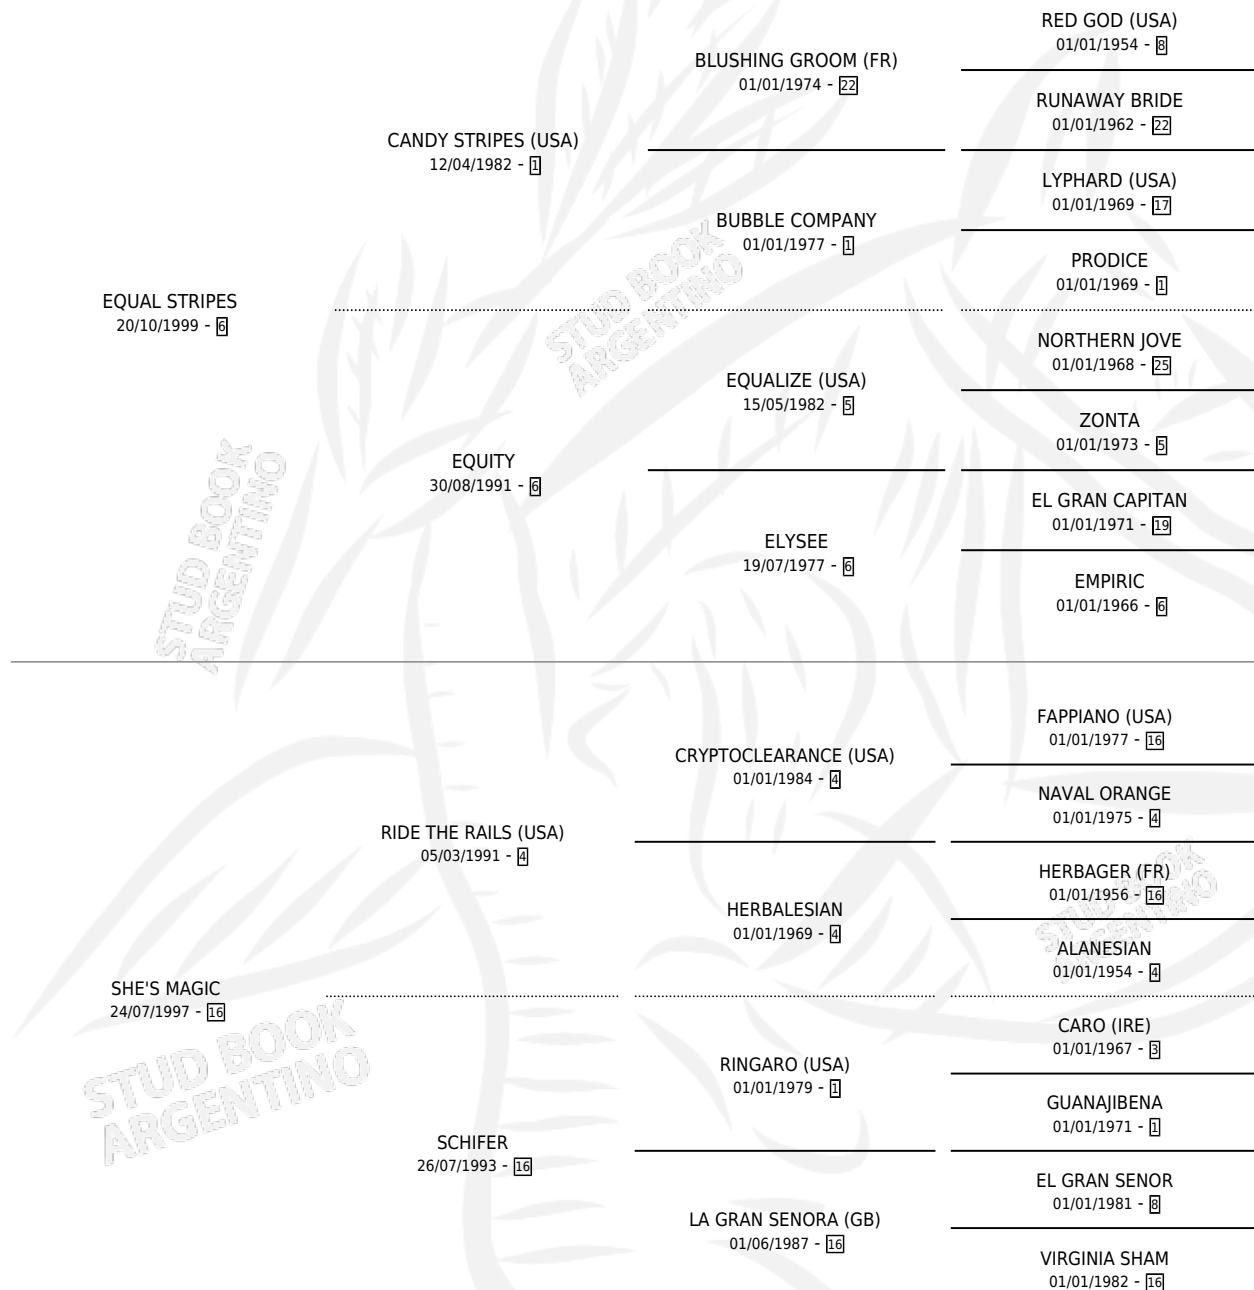

SHE'S ALL THAT

por **EQUAL STRIPES** y **SHE'S MAGIC** por **RIDE THE RAILS**
(USA)

Argentina · Hembra · Zaino · SP · 01/08/2007
Familia 16-b · Volumen 39

ESTADO

TIPIFICACIÓN SANGUÍNEA	X
TIPIFICACIÓN POR ADN	✓
PASAPORTE	✓
IDENTIFICACIÓN POR MICROCHIP	✓
REPRODUCTOR	✓

Lugar de nacimiento: Abolengo
Criador: Abolengo

~

HIJOS

	MACHOS	HEMBRAS
8 NACIERON	6	2
6 CORRIERON	5	1
2 GANARON	2	0
0 GANADORES CL	0 GANADORES GR	0 GANADORES G1

PEDIGREE