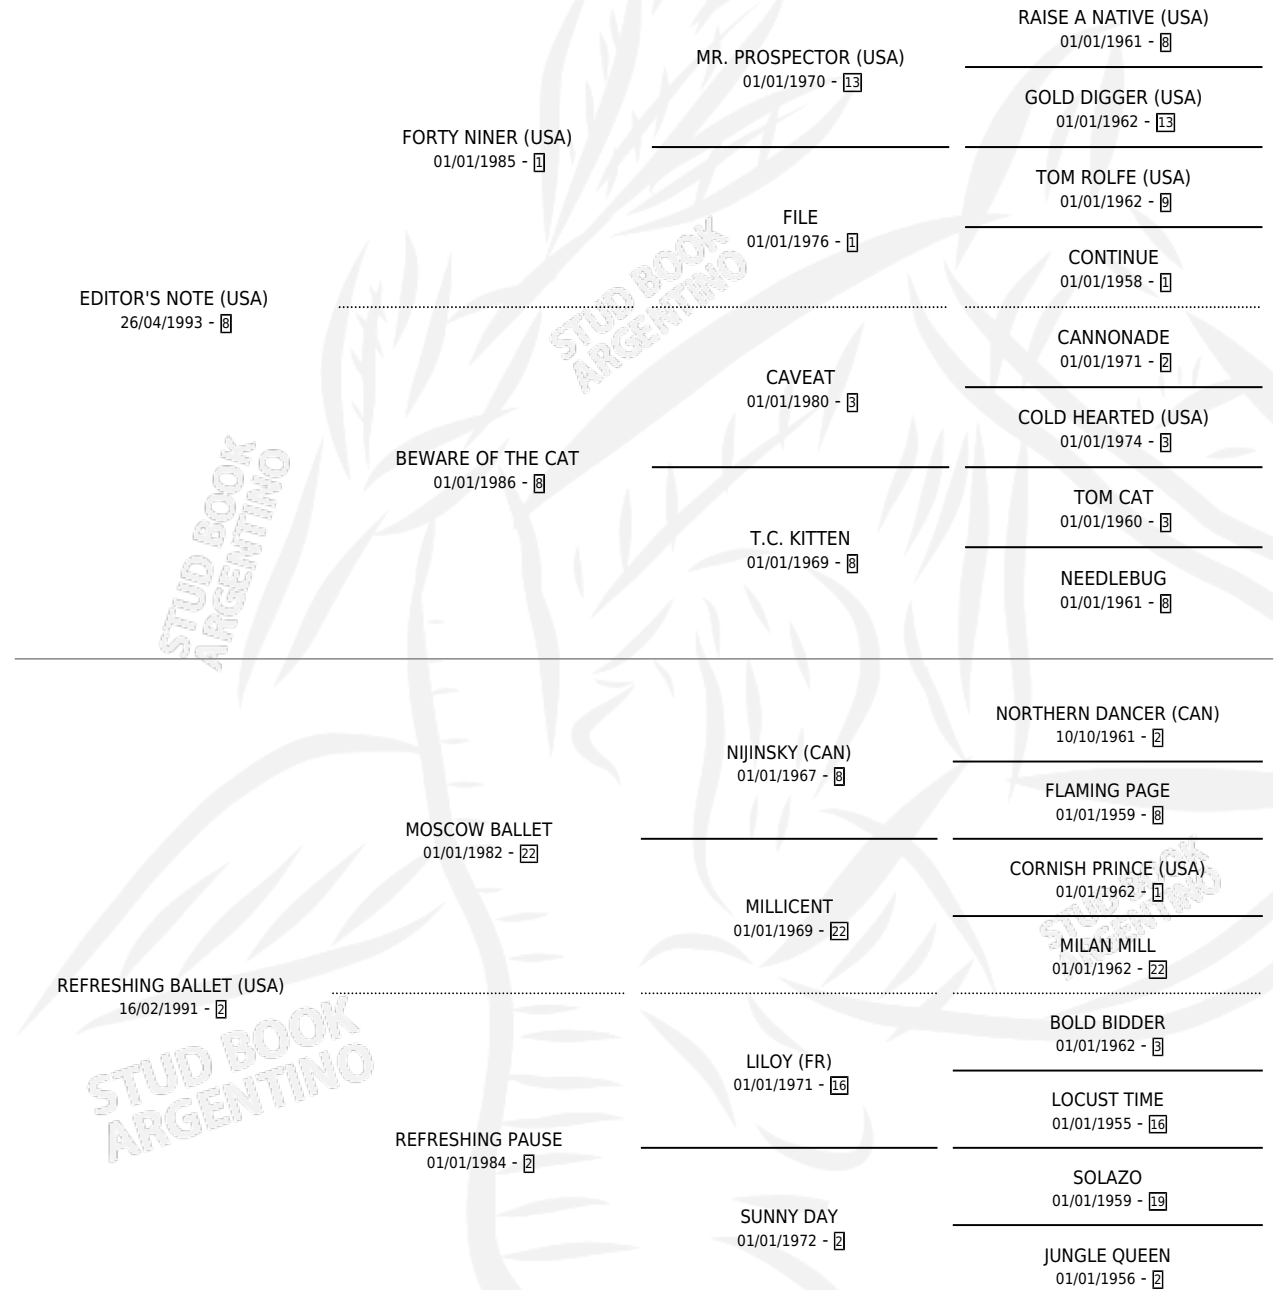

PARQUE PATRICIOS

por **EDITOR'S NOTE (USA)** y **REFRESHING BALLET (USA)**
por **MOSCOW BALLET**

Argentina · Macho · Zaino · SP · 01/08/2007
Familia 2-g · Volumen 39

ESTADO

TIPIFICACIÓN SANGUÍNEA	X
TIPIFICACIÓN POR ADN	✓
PASAPORTE	✓
IDENTIFICACIÓN POR MICROCHIP	X
REPRODUCTOR	X

Lugar de nacimiento: Don Arcangel
Criador: Don Arcangel

PEDIGREE

CAMPAÑA

Solo carreras oficiales de Argentina

POR EDAD

EDAD	CC	1°	2°	3°	4°	5°	NP	CLC	CLG	CLCG1	CLGG1	IMPORTE	GANANCIA / CC
3 AÑOS	5	0	1	1	0	0	3	0	0	0	0	\$13,200	\$2,640
4 AÑOS	3	0	0	0	0	0	3	0	0	0	0	\$0	\$0
5 AÑOS	3	0	2	1	0	0	0	0	0	0	0	\$19,800	\$6,600
6 AÑOS	3	1	0	1	0	0	1	0	0	0	0	\$36,000	\$12,000
8 AÑOS	1	0	0	0	0	0	1	0	0	0	0	\$0	\$0
TOTALES	15	1	3	3	0	0	8	0	0	0	0	\$69,000	\$4,600
%		6.7%	20.0%	20.0%	0.0%	0.0%	53.3%	0.0%	0.0%	0.0%	0.0%		