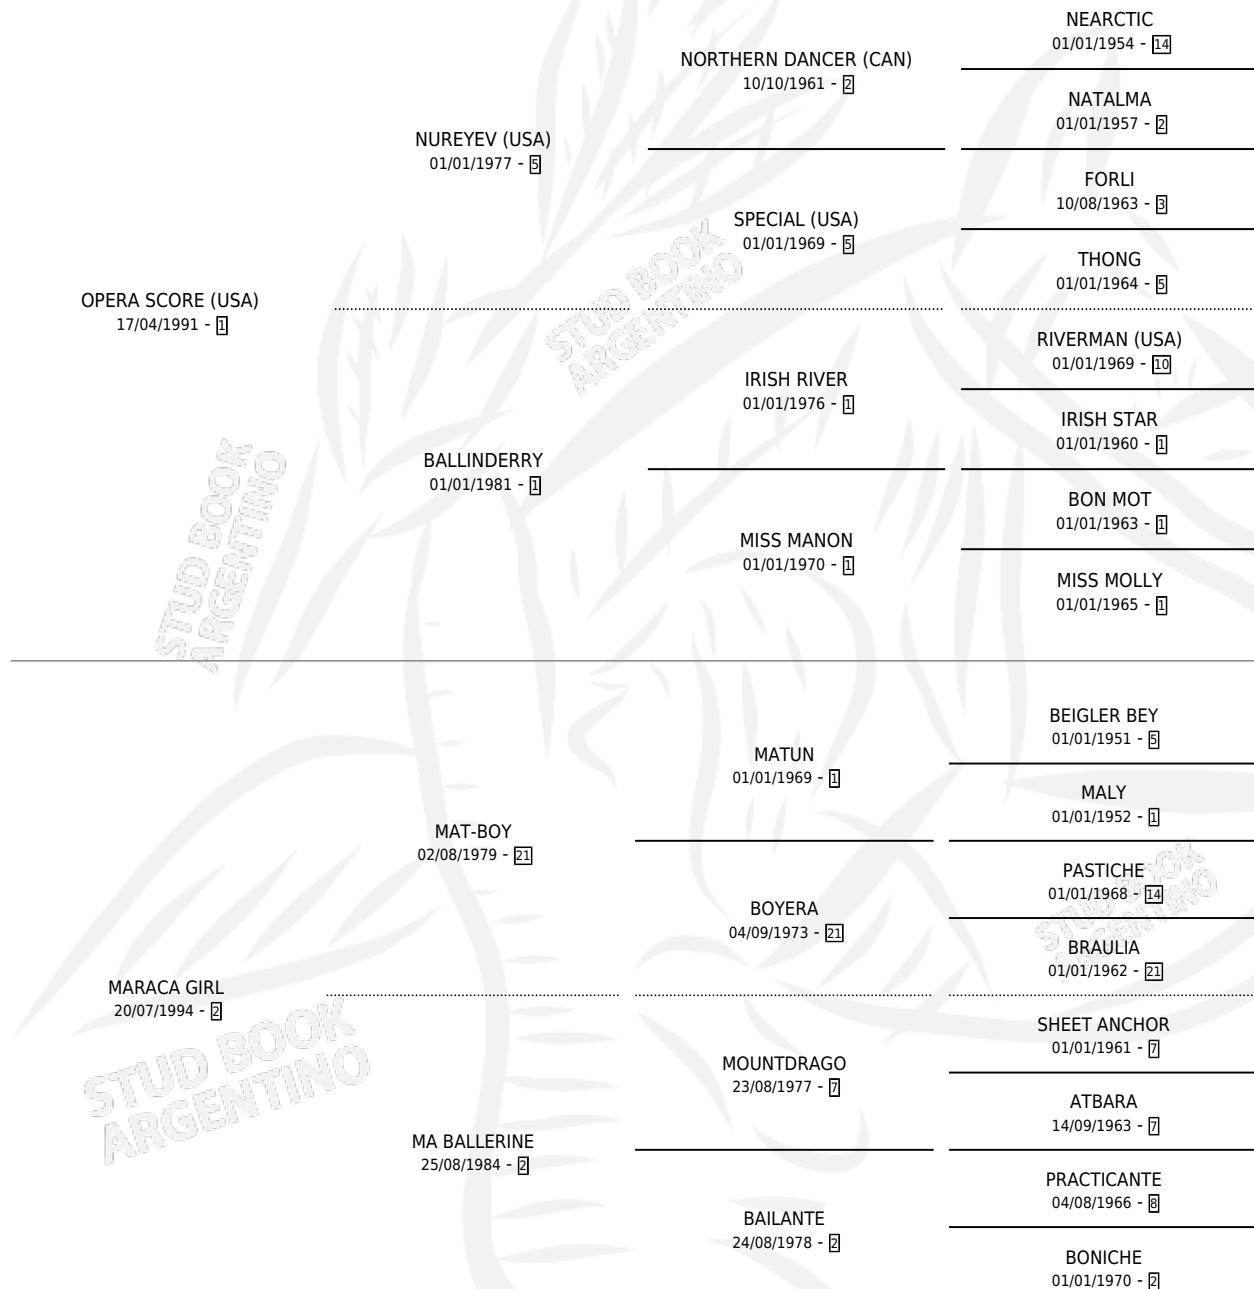

NEBULOSA SCORE

por OPERA SCORE (USA) y MARACA GIRL por MAT-BOY

Argentina · Hembra · Zaino · SP · 15/07/2007
Familia 2-g · Volumen 39

ESTADO

TIPIFICACIÓN SANGUÍNEA	X
TIPIFICACIÓN POR ADN	✓
PASAPORTE	✓
IDENTIFICACIÓN POR MICROCHIP	✓
REPRODUCTOR	✓

Lugar de nacimiento: Mabel Leonor
Criador: Mabel Leonor

~

HIJOS

	MACHOS	HEMBRAS
2 NACIERON	1	1
SIN ACTUACIONES		

PEDIGREE

S

mientos 2 / Efectividad 33.33%

PADRILLO	PRODUCTO	CRIADOR	1ER SERVICIO	ÚLTIMO SERVICIO
FASTEED EMPEROR	ZUECA EMPRESS (H Z, 22/10/2019) •MURIÓ EL 27/07/2021•	MABEL LEONOR	01/11/2018	01/11/2018
FASTEED EMPEROR	Ø		10/12/2017	10/12/2017
FASTEED EMPEROR	Documento generado el 12/05/2026		27/10/2016	27/10/2016
FASTEED EMPEROR	OVA EMPEROR (M Z, 18/10/2016) •MURIÓ EL 17/12/2016•	MABEL LEONOR	28/10/2015	28/10/2015
ACRONIMO	Ø		08/11/2014	08/11/2014
ACRONIMO	Ø		06/09/2013	09/09/2013