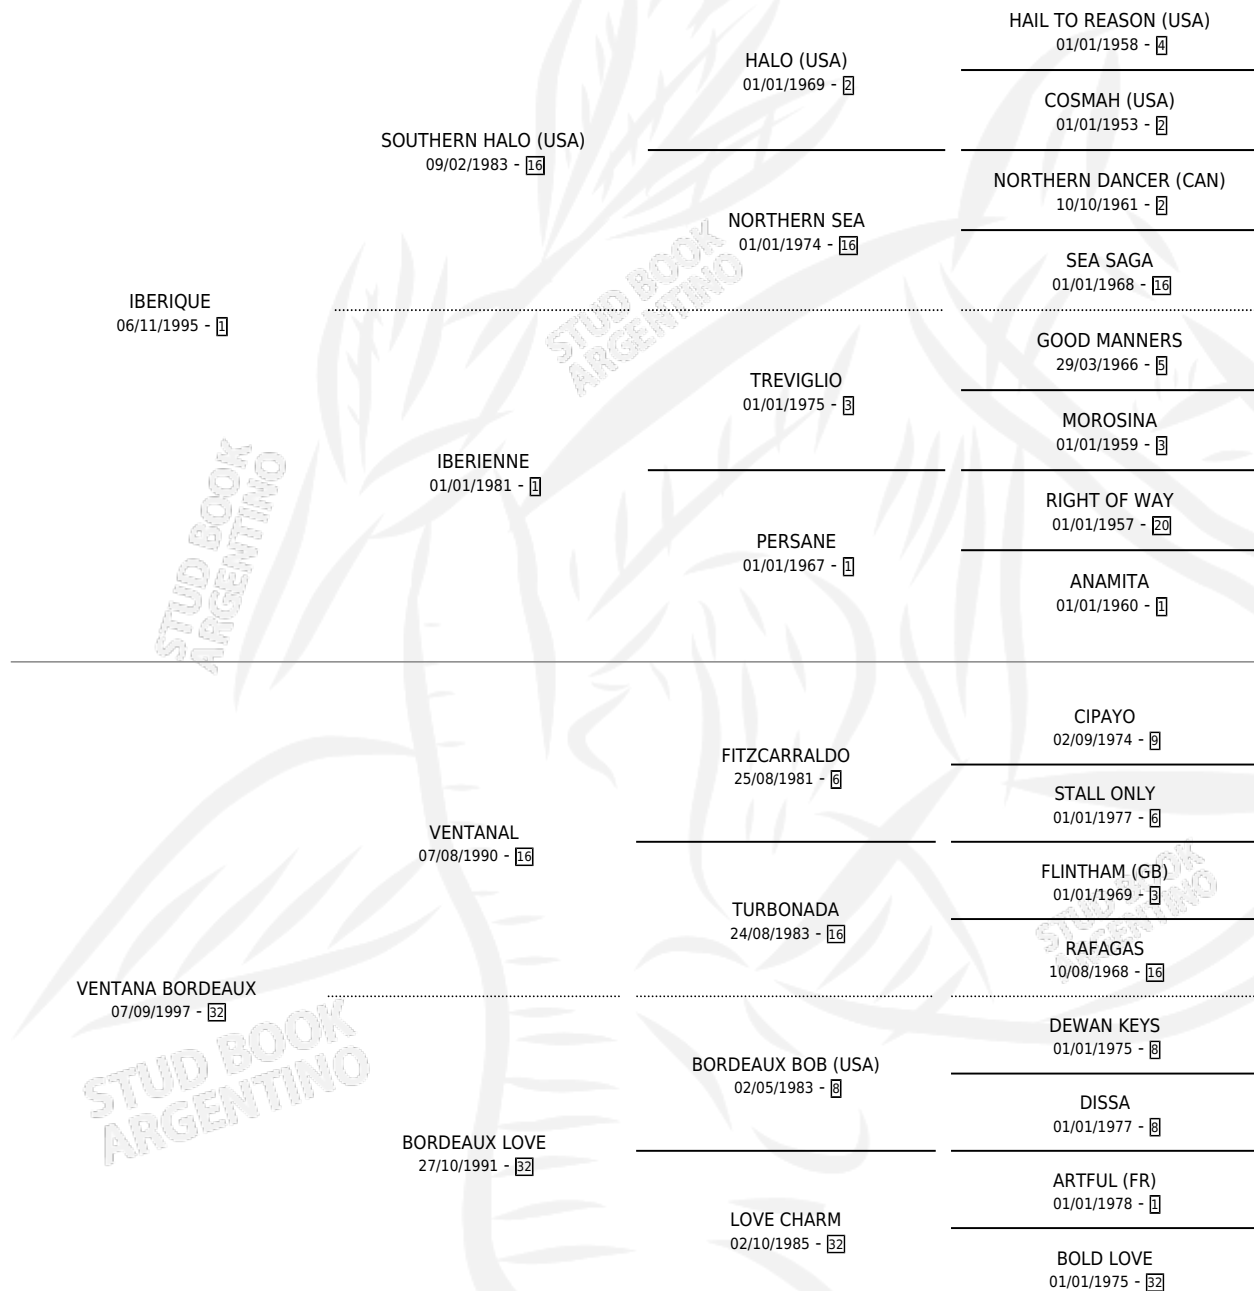

BORDEAUX GALO

por **IBERIQUE** y **VENTANA BORDEAUX** por **VENTANAL**

Argentina · Macho · Alazan · SP · 21/07/2007
Familia 32 · Volumen 39

ESTADO

TIPIFICACIÓN SANGUÍNEA	X
TIPIFICACIÓN POR ADN	✓
PASAPORTE	X
IDENTIFICACIÓN POR MICROCHIP	X
REPRODUCTOR	X

Lugar de nacimiento: Vadarkblar

Criador: Vadarkblar

PEDIGREE