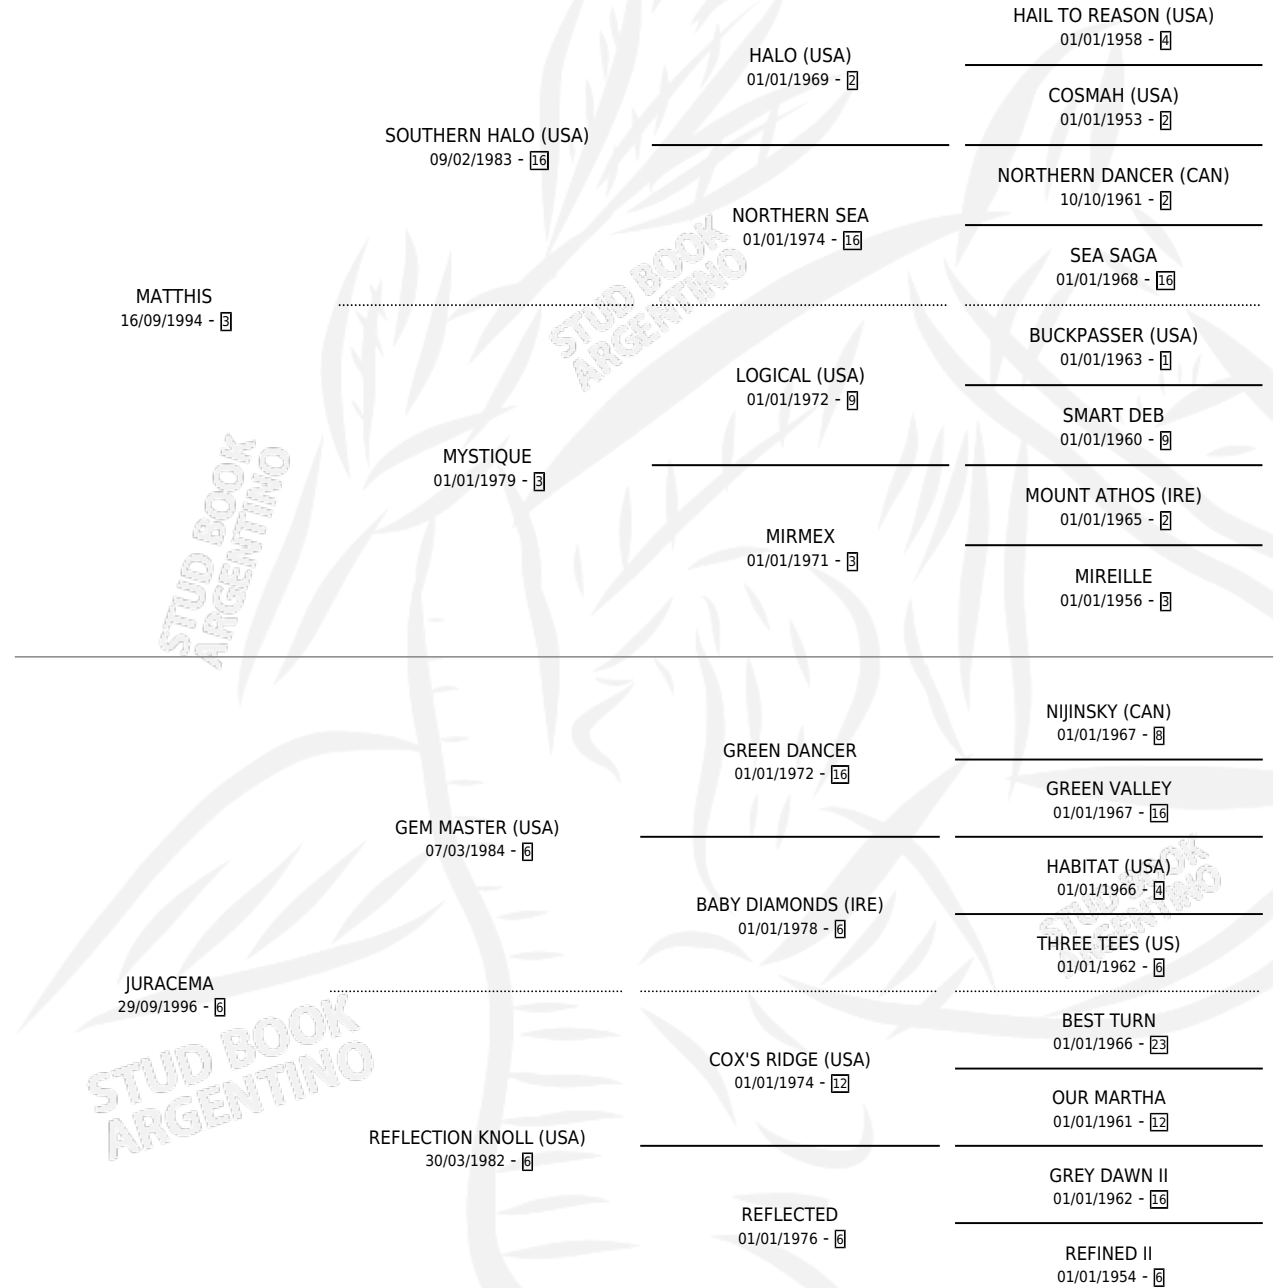

PINTO JURANDO

por MATTHIS y JURACEMA por GEM MASTER (USA)

Argentina · Macho · Zaino Doradillo · SP · 29/07/2007
Familia 6-d · Volumen 39

ESTADO

TIPIFICACIÓN SANGUÍNEA	X
TIPIFICACIÓN POR ADN	✓
PASAPORTE	✓
IDENTIFICACIÓN POR MICROCHIP	✓
REPRODUCTOR	X

Lugar de nacimiento: Vadarkblar

Criador: Vadarkblar

PEDIGREE

CAMPAÑA

Solo carreras oficiales de Argentina

POR EDAD

EDAD	CC	1°	2°	3°	4°	5°	NP	CLC	CLG	CLCG1	CLGG1	IMPORTE	GANANCIA / CC
3 AÑOS	5	0	0	0	0	0	5	0	0	0	0	\$0	\$0
4 AÑOS	5	1	1	1	1	1	0	0	0	0	0	\$40,900	\$8,180
5 AÑOS	4	0	0	1	0	1	2	0	0	0	0	\$6,500	\$1,625
6 AÑOS	2	0	0	1	0	0	1	0	0	0	0	\$2,500	\$1,250
TOTALES	16	1	1	3	1	2	8	0	0	0	0	\$49,900	\$3,119
%		6.3%	6.3%	18.8%	6.3%	12.5%	50.0%	0.0%	0.0%	0.0%	0.0%		