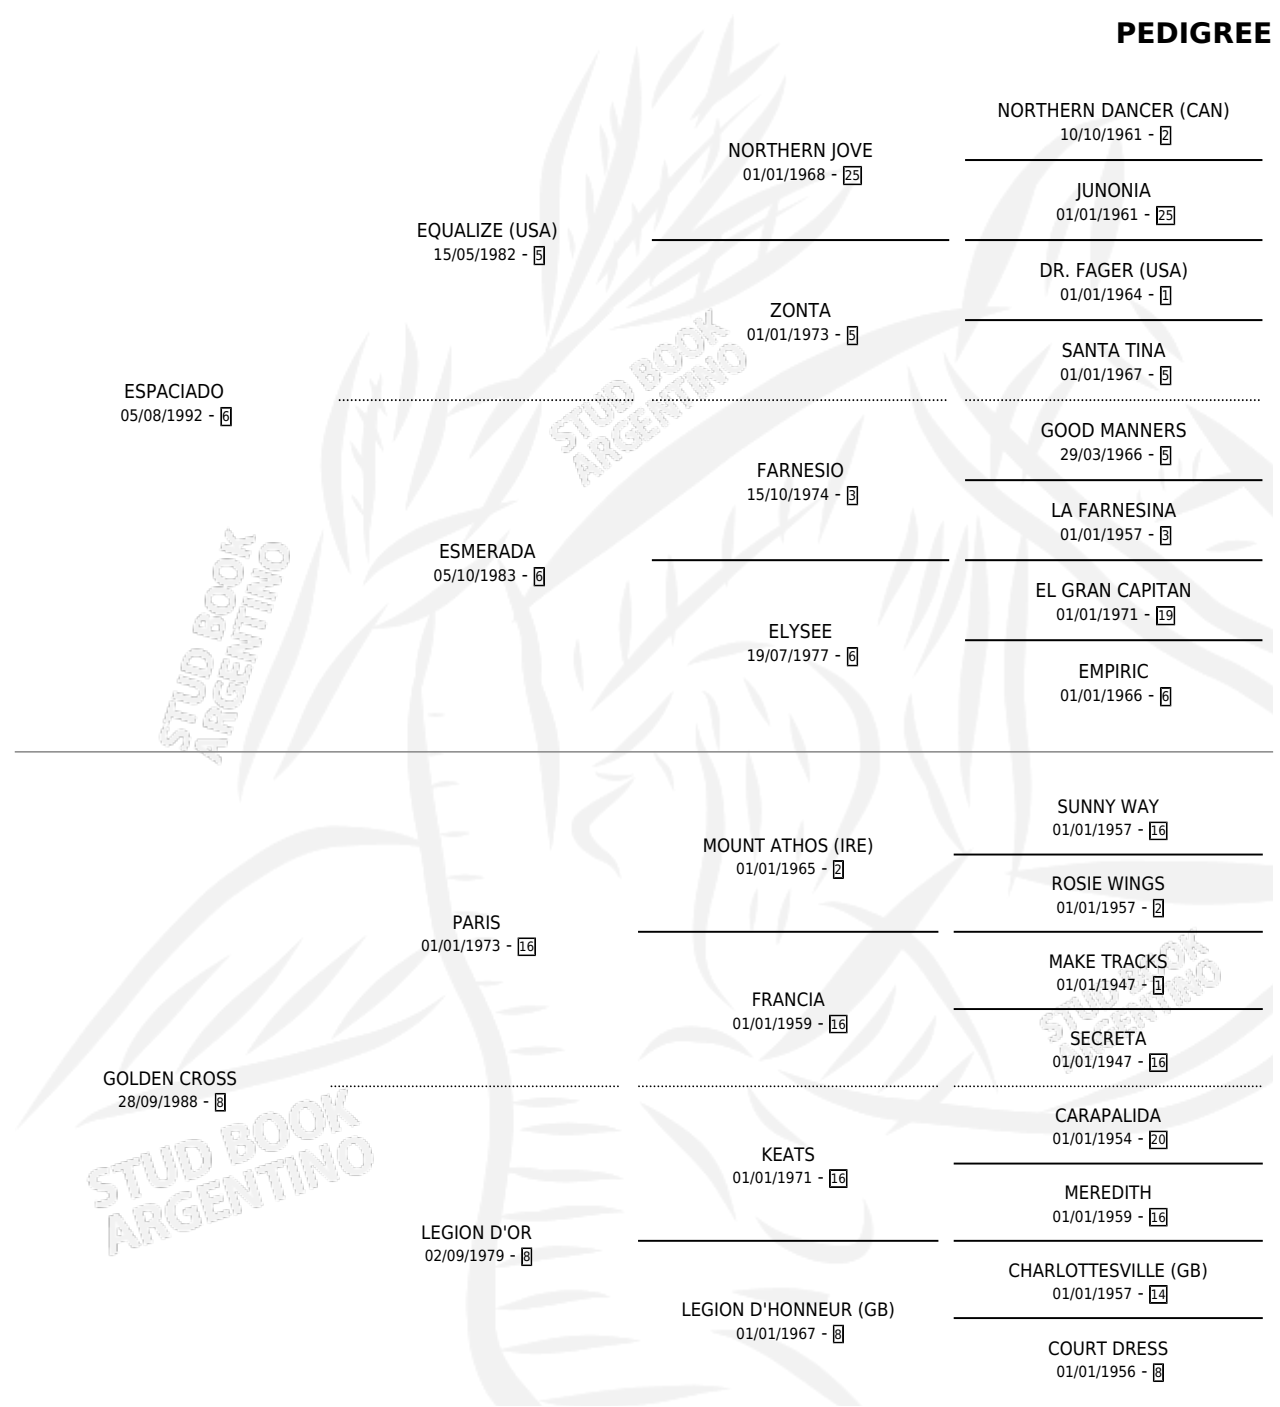

CONDECORADA SPA

por **ESPACIADO** y **GOLDEN CROSS** por **PARIS**

Argentina · Hembra · Alazan · SP · 29/07/2007
Familia 8-c · Volumen 39

ESTADO

TIPIFICACIÓN SANGUÍNEA	X
TIPIFICACIÓN POR ADN	✓
PASAPORTE	X
IDENTIFICACIÓN POR MICROCHIP	✓
REPRODUCTOR	✓

Lugar de nacimiento: Vadarkblar

Criador: Vadarkblar

PEDIGREE

CAMPAÑA

Solo carreras oficiales de Argentina

POR EDAD

EDAD	CC	1°	2°	3°	4°	5°	NP	CLC	CLG	CLCG1	CLGG1	IMPORTE	GANANCIA / CC
3 AÑOS	5	0	0	0	0	0	5	0	0	0	0	\$0	\$0
4 AÑOS	10	0	1	1	1	1	6	0	0	0	0	\$16,800	\$1,680
TOTALES	15	0	1	1	1	1	11	0	0	0	0	\$16,800	\$1,120
%		0.0%	6.7%	6.7%	6.7%	6.7%	73.3%	0.0%	0.0%	0.0%	0.0%		

Placés en Palermo en 15 carreras disputadas.

POR DISTANCIA

HIPODROMO	CC	1°	2°	3°	4°	5°	NP	CLC	CLG	CLCG1	CLGG1	IMPORTE
PALERMO	8	0	1	1	1	1	4	0	0	0	0	\$16,800
1000 MTS	4	0	0	1	0	0	3	0	0	0	0	\$4,800
1200 MTS	3	0	1	0	0	1	1	0	0	0	0	\$9,600
1400 MTS	1	0	0	0	1	0	0	0	0	0	0	\$2,400
LA PLATA	6	0	0	0	0	0	6	0	0	0	0	\$0
1100 MTS	2	0	0	0	0	0	2	0	0	0	0	\$0
1300 MTS	2	0	0	0	0	0	2	0	0	0	0	\$0
1200 MTS	1	0	0	0	0	0	1	0	0	0	0	\$0
1000 MTS	1	0	0	0	0	0	1	0	0	0	0	\$0
SAN ISIDRO	1	0	0	0	0	0	1	0	0	0	0	\$0
1600 MTS	1	0	0	0	0	0	1	0	0	0	0	\$0