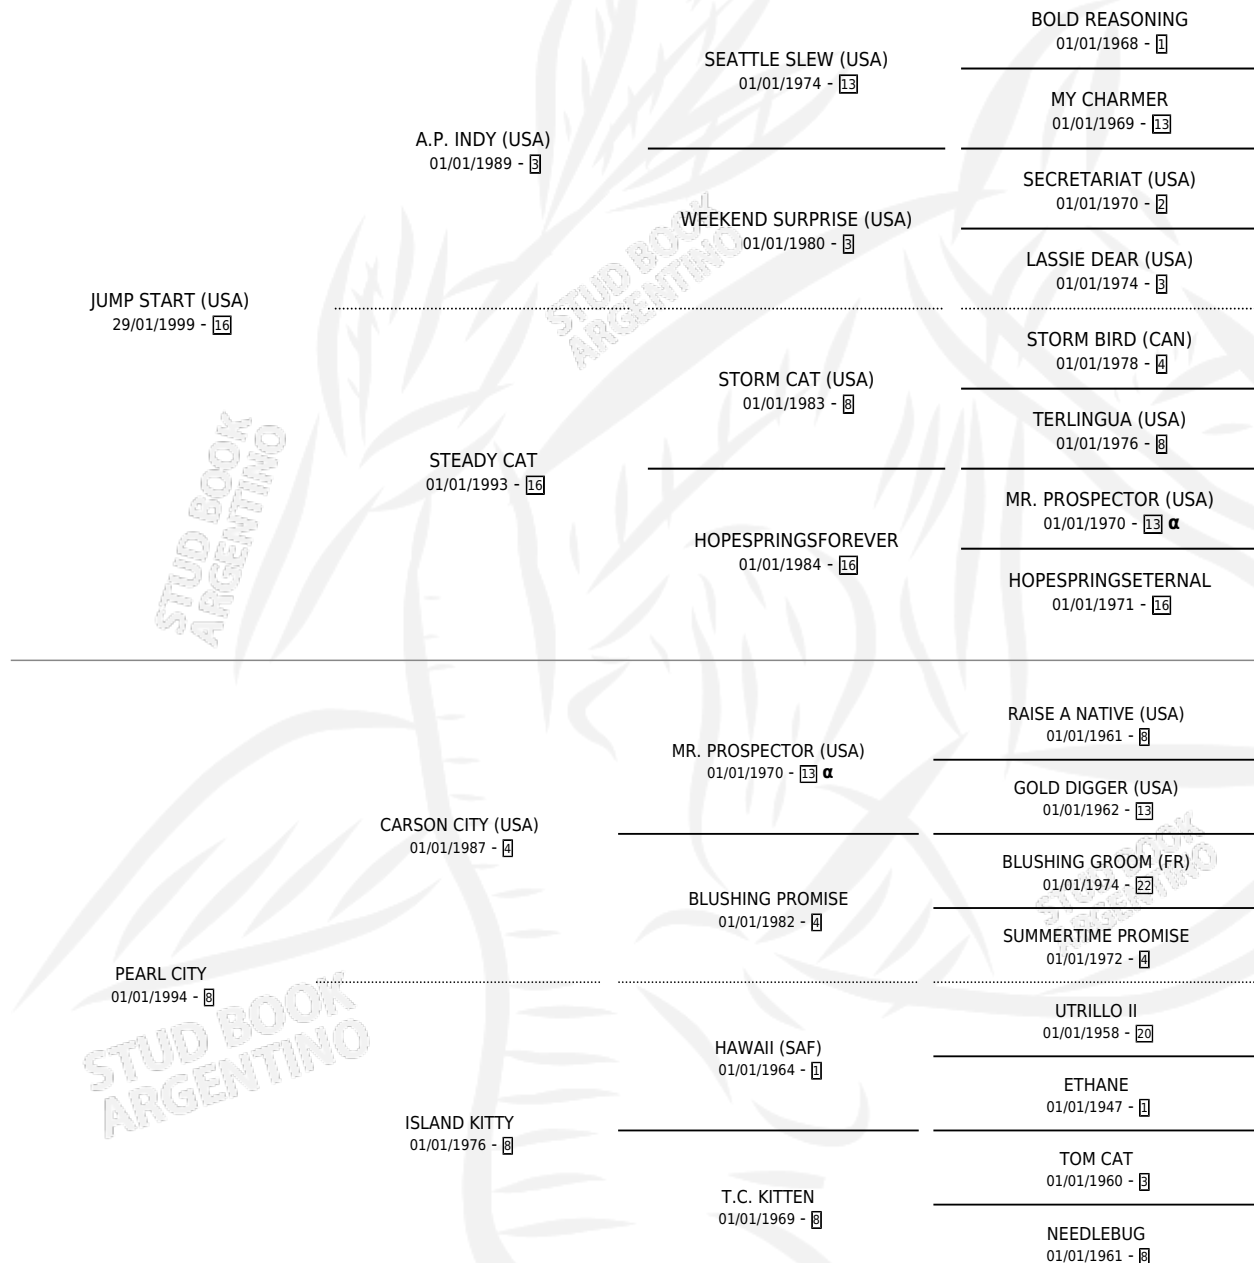

PEARL KITTY (USA)

por **JUMP START (USA)** y **PEARL CITY** por **CARSON CITY (USA)**

Estados Unidos · Hembra · Zaino · SP · 26/05/2005
Familia 8-c · Volumen web

ESTADO

TIPIFICACIÓN SANGUÍNEA	X
TIPIFICACIÓN POR ADN	✓
PASAPORTE	X
IDENTIFICACIÓN POR MICROCHIP	X
REPRODUCTOR	✓

Lugar de nacimiento: Estados Unidos

Criador: Extranjero

~

HIJOS

	MACHOS	HEMBRAS
5 NACIERON	2	3
4 CORRIERON	2	2
2 GANARON	1	1
0 GANADORES CL	0 GANADORES GR	0 GANADORES G1

PEDIGREE

INBREEDING : α

EXPORTACIÓN / IMPORTACIÓN

FECHA	MOVIMIENTO	PAÍS
02/10/2014	EXPORTADO	URUGUAY
10/08/2007	IMPORTADO	ESTADOS UNIDOS

SERVICIOS

Servicios **7** / Nacimientos **5** / Efectividad **71.43%**

PADRILLO	PRODUCTO	CRIADOR	1ER SERVICIO	ÚLTIMO SERVICIO
EMPEROR RICHARD	∅		11/08/2013	11/08/2013
MANIPULATOR (USA)	PRE FLOP (M Z, 17/07/2013)	LA PASION	06/08/2012	06/08/2012
EXCHANGE RATE (USA)	∅		17/10/2011	26/11/2011
LIZARD ISLAND (USA)	PERLITA DE RIO (H Z, 19/09/2011)	LA PASION	18/10/2010	18/10/2010
LIZARD ISLAND (USA)	PERLITA DEL VIAJE (H Z, 22/09/2010)	LA PASION	18/10/2009	18/10/2009
SUNRAY SPIRIT (USA)	PERLA ESPIRITUAL (H Z, 04/09/2009) •MURIÓ EL 29/12/2015•	LA PASION	18/09/2008	08/10/2008
VAL ROYAL (FR)	PURE ROYAL (M Z, 22/08/2008)	LA PASION	09/09/2007	09/09/2007