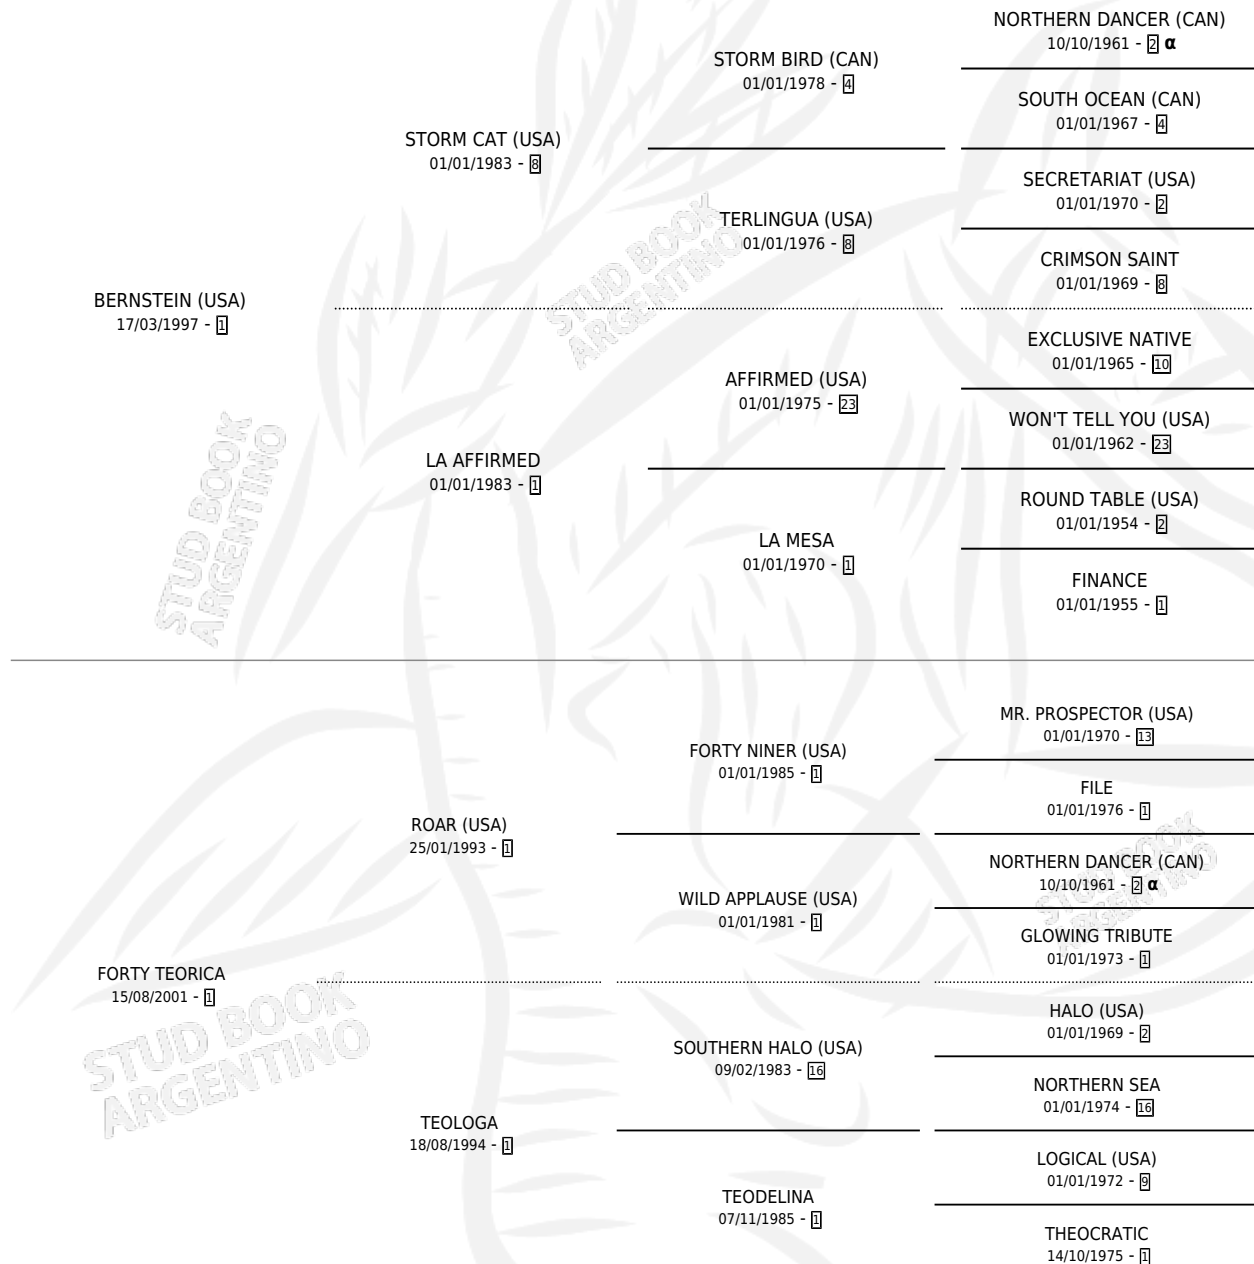

# STORMY TEMIBLE

por **BERNSTEIN (USA)** y **FORTY TEORICA** por **ROAR (USA)**

Argentina · Hembra · Zaino · SP · 02/07/2007  
Familia 1-w · Volumen 39

## ESTADO

TIPIFICACIÓN SANGUÍNEA	X
TIPIFICACIÓN POR ADN	✓
PASAPORTE	✓
IDENTIFICACIÓN POR MICROCHIP	✓
REPRODUCTOR	X

**Lugar de nacimiento:** La Biznaga

**Criador:** La Biznaga

## PEDIGREE

INBREEDING :  $\alpha$

## EXPORTACIÓN / IMPORTACIÓN

FECHA	MOVIMIENTO	PAÍS
03/08/2009	EXPORTADO	URUGUAY