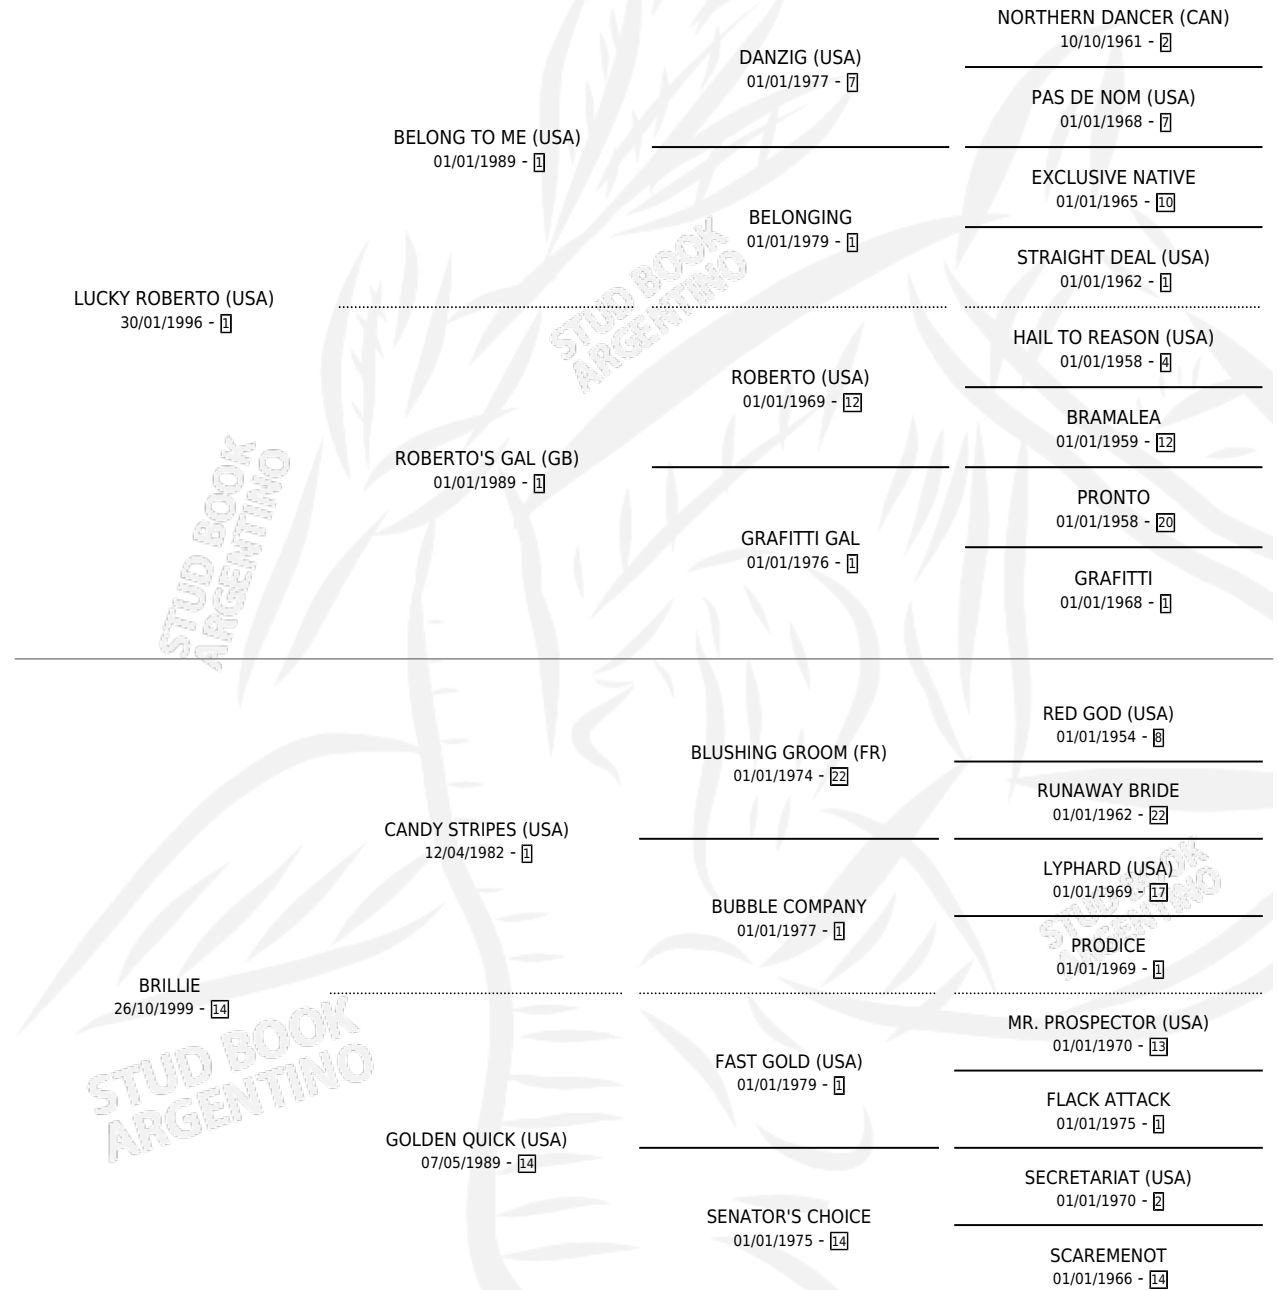

EMBARGADO

por **LUCKY ROBERTO (USA)** y **BRILLIE** por **CANDY STRIPES (USA)**

Argentina · Macho · Zaino · SP · 21/07/2007
Familia 14-f · Volumen 39

ESTADO

TIPIFICACIÓN SANGUÍNEA	X
TIPIFICACIÓN POR ADN	X
PASAPORTE	X
IDENTIFICACIÓN POR MICROCHIP	X
REPRODUCTOR	X

Lugar de nacimiento: Santa Victoria
Criador: Haras Santa Victoria S.A.

PEDIGREE

EMBARGADO

Datos oficiales del Stud Book Argentino

Documento generado el 28/04/2026

studbook.org.ar